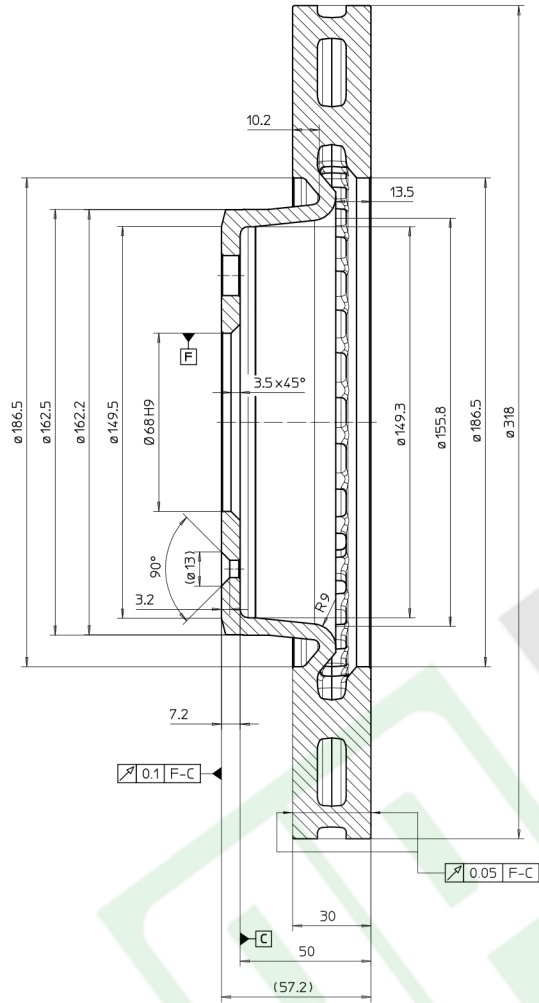

Sezione A-A

Property of FONDERIE PIETRO PILENGA SPA. This drawing cannot be copied, distributed, disclosed or used without prior written consent. All rights reserved

Quota indicative soggette a variazioni
Indicative data subject to variations

FONDERIE-OFFICINE
PIETRO PILENGA S.P.A.
Comun Nuovo (Bergamo) Italy

Denominazione	AUDI	Data	03/08/2017
MIN TH 28 mm.	n° Disegno	Rif. Pilenga	Em.
	S/12426	V1710	Pe