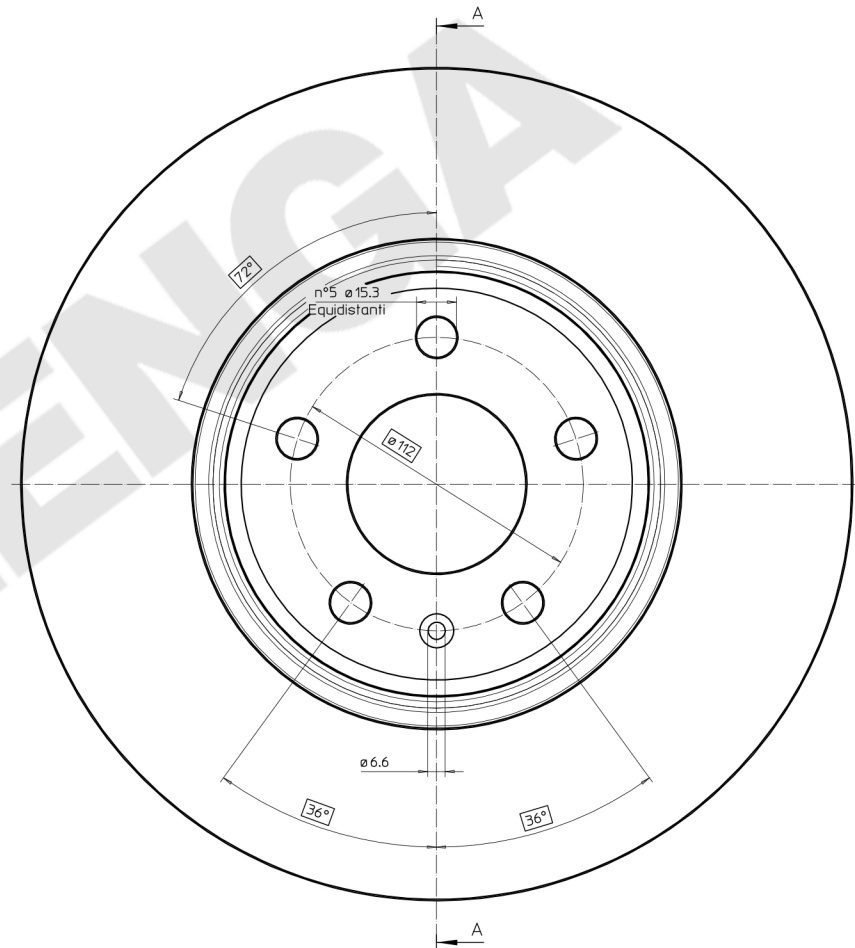

Sezione A-A

Property of FONDERIE PIETRO PILENGA SPA. This drawing cannot be copied, distributed, disclosed or used without prior written consent. All rights reserved

Quota indicative soggette a variazioni
Indicative data subject to variations

FONDERIE-OFFICINE
PIETRO PILENGA S.P.A.
Comun Nuovo (Bergamo) Italy

Denominazione	AUDI	Data	03/08/2017
MIN TH 28 mm.	n° Disegno	Rif. Pilenga	Em.
	S/12426	V1710	Pe