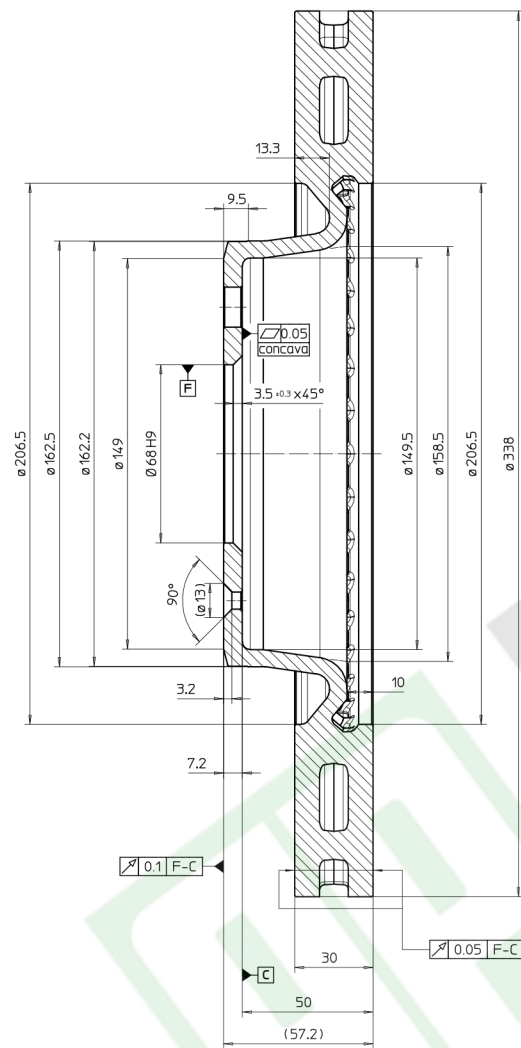

Sezione A-A

Property of FONDERIE PIETRO PILENGA SPA. This drawing cannot be copied, distributed, disclosed or used without prior written consent. All rights reserved

Quote indicative soggette a variazioni
Indicative data subject to variations

FONDERIE-OFFICINE
PIETRO PILENGA S.P.A
Comun Nuovo (Bergamo) Italy

Denominazione	AUDI	Data	14/07/2017
MIN TH 28 mm.	n° Disegno	Rif. Pilenga	Em.
	S/1442	V1711	Pe