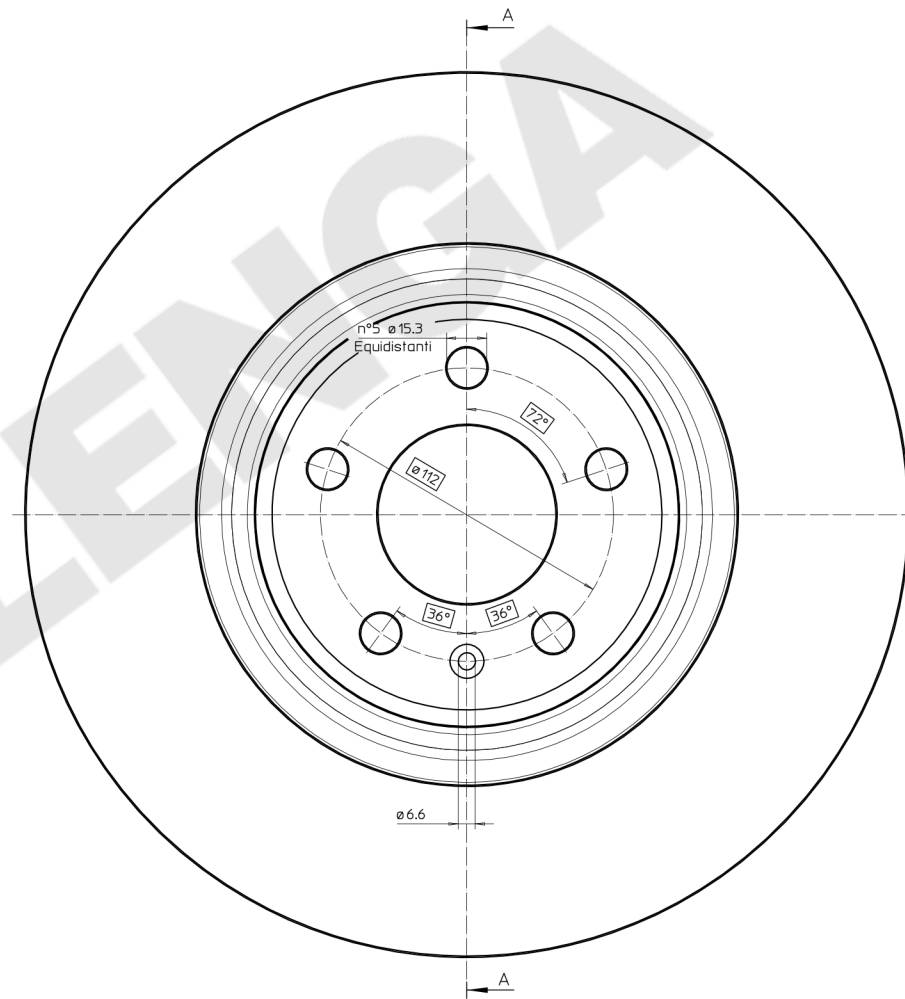

Sezione A-A

Property of FONDERIE PIETRO PILENGA SPA. This drawing cannot be copied, distributed, disclosed or used without prior written consent. All rights reserved

Quote indicative soggette a variazioni
Indicative data subject to variations

FONDERIE-OFFICINE
PIETRO PILENGA S.P.A
Comun Nuovo (Bergamo) Italy

Denominazione	AUDI	Data	14/07/2017
MIN TH 28 mm.	n° Disegno	Rif. Pilenga	Em.
	S/1442	V1711	Pe