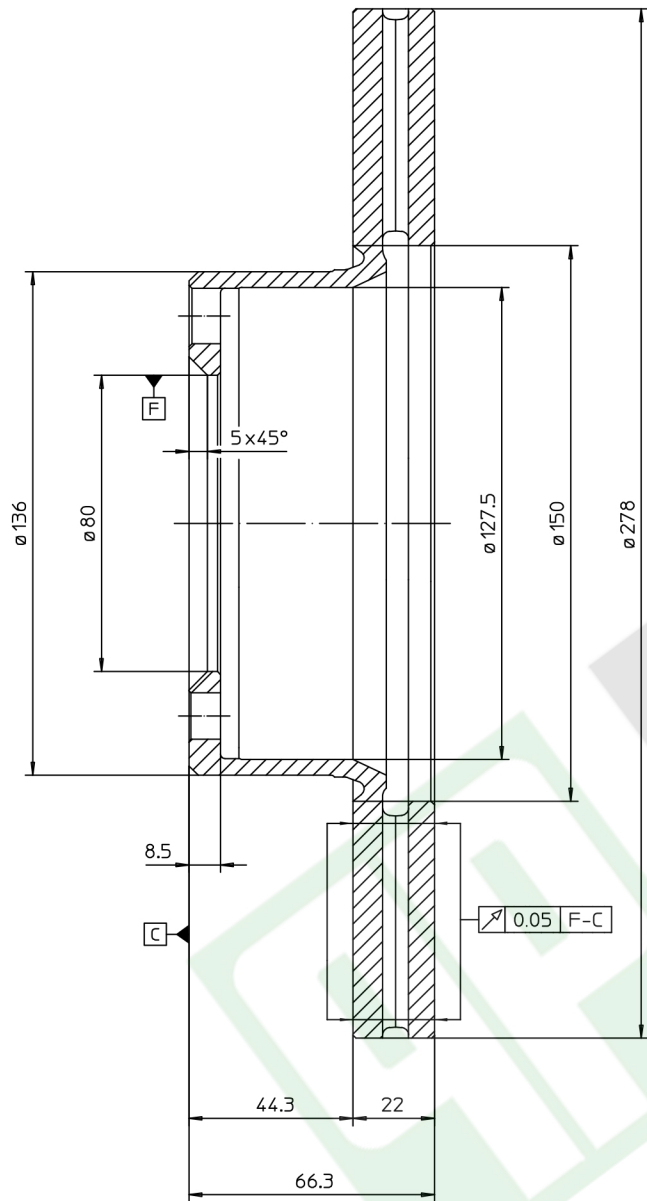

D-D

Proprietà delle Fonderie Pietro Pilenga Spa. Senza autorizzazione scritta della stessa il presente disegno non potrà essere comunicato a terzi o riprodotto (anche parzialmente). La società proprietaria tutela i propri diritti a rigore di legge

Property of FONDERIE PIETRO PILENGA SPA. This drawing cannot be copied, distributed, disclosed or used without prior written consent. All rights reserved

Quote indicative soggette a variazioni

Indicative data subject to variations

FONDERIE-OFFICINE
PIETRO PILENGA S.P.A.
Comun Nuovo (Bergamo) Italy

Denom.	MERCEDES	Data	06/09/2006	
MIN TH 20 mm.	n° Disegno	Rif. Pilenga	Em.	
	S/0353	V180	D