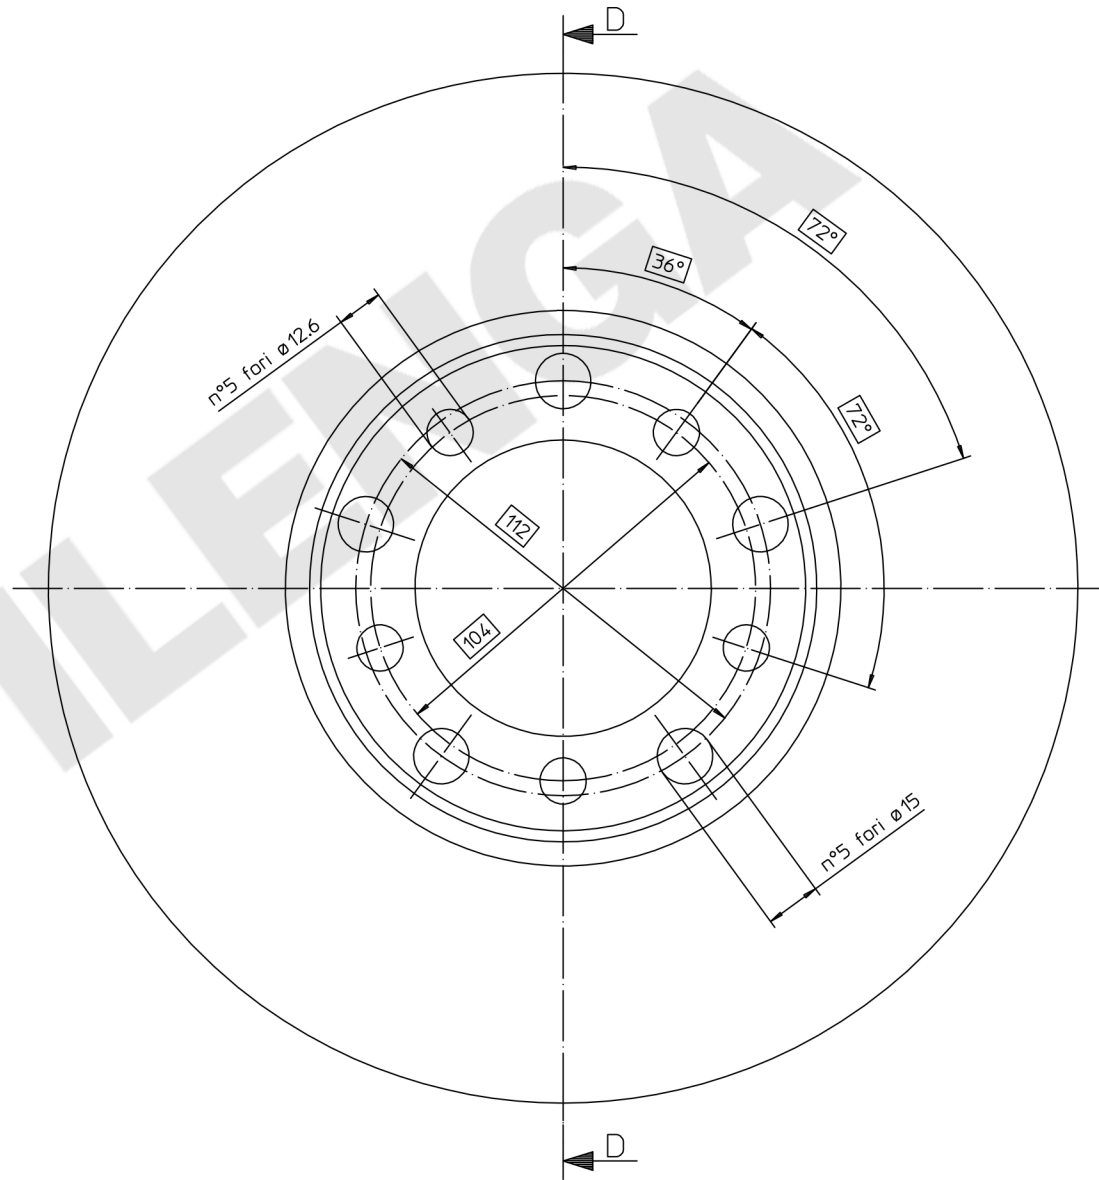

D-D

Proprietà delle Fonderie Pietro Pilenga Spa. Senza autorizzazione scritta della stessa il presente disegno non potrà essere comunicato a terzi o riprodotto (anche parzialmente). La società proprietaria tutela i propri diritti a rigore di legge

Property of FONDERIE PIETRO PILENGA SPA. This drawing cannot be copied, distributed, disclosed or used without prior written consent. All rights reserved

Quote indicative soggette a variazioni

Indicative data subject to variations

FONDERIE-OFFICINE
PIETRO PILENGA S.P.A.
Comun Nuovo (Bergamo) Italy

Denom.	MERCEDES	Data	06/09/2006	
MIN TH 20 mm.	n° Disegno	Rif. Pilenga	Em.	
	S/0353	V180	D