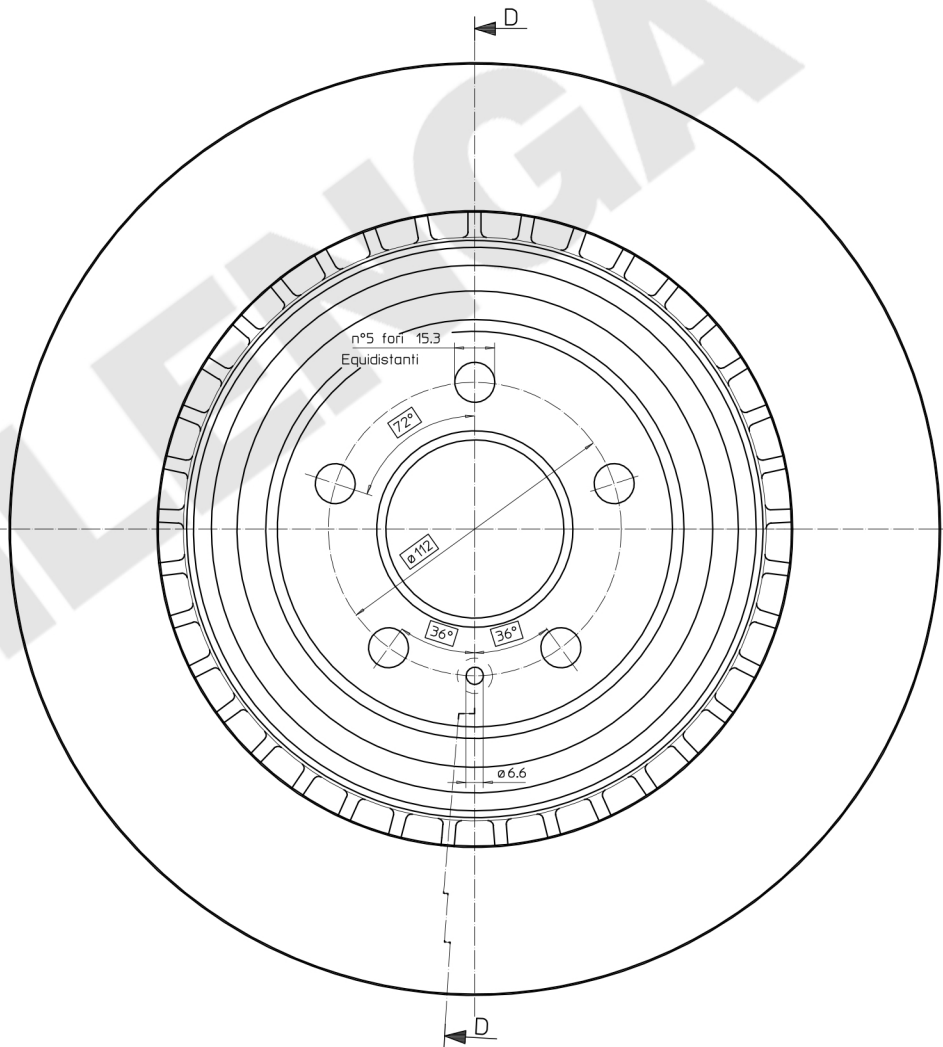

D-D

Property of FONDERIE PIETRO PILENGA SPA. This drawing cannot be copied, distributed, disclosed or used without prior written consent. All rights reserved

Quote indicative soggette a variazioni
Indicative data subject to variations

FONDERIE-OFFICINE
PIETRO PILENGA S.P.A
Comun Nuovo (Bergamo) Italy

Denominazione	AUDI	Data	03/09/2012
MIN TH 20 mm.	n° Disegno	Rif. Pilenga	Em.
	S/9256	V212	A