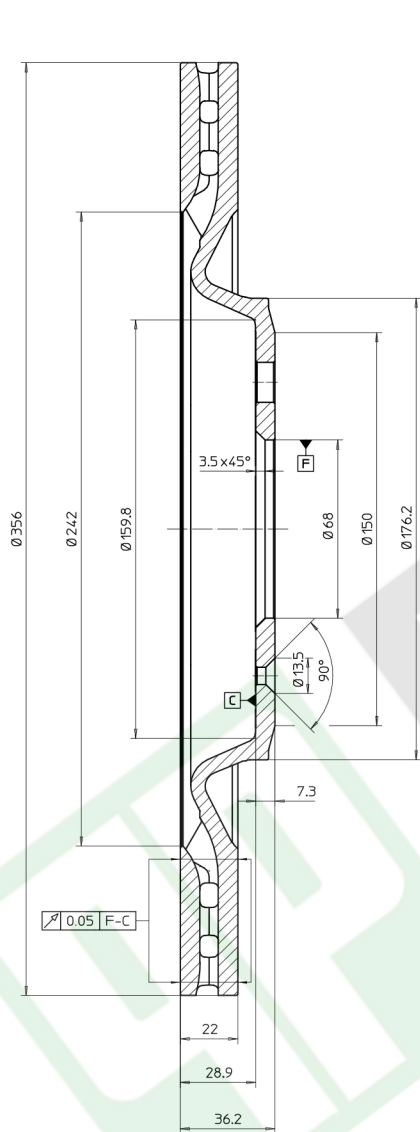

D-D

Property of FONDERIE PIETRO PILENGA SPA. This drawing cannot be copied, distributed, disclosed or used without prior written consent. All rights reserved

Quote indicative soggette a variazioni
Indicative data subject to variations

FONDERIE-OFFICINE
PIETRO PILENGA S.P.A
Comun Nuovo (Bergamo) Italy

Denominazione	AUDI	Data	03/09/2012
MIN TH 20 mm.	n° Disegno	Rif. Pilenga	Em.
	S/9256	V212	A