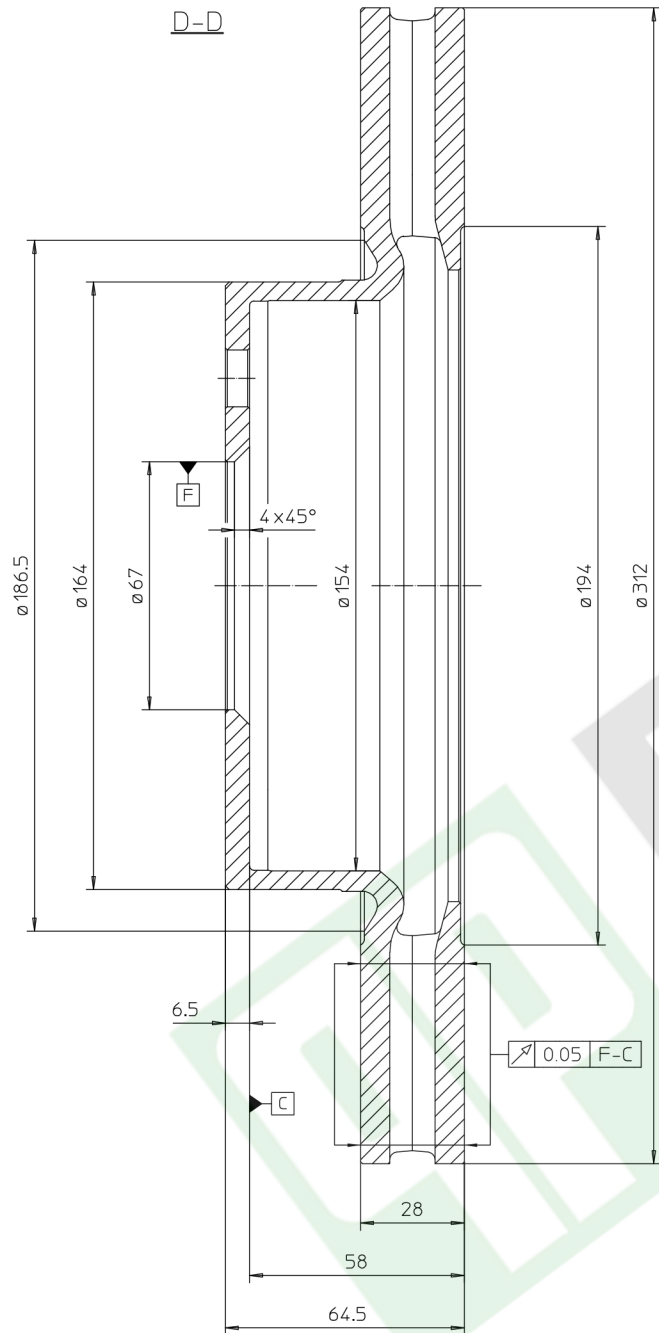

PILENGA

Quote indicative soggette a variazioni

Indicative data subject to variations

Proprietà delle Fonderie Pietro Pilenga Spa. Senza autorizzazione scritta della stessa il presente disegno non potrà essere comunicato a terzi o riprodotto (anche parzialmente). La società proprietaria tutela i propri diritti a rigore di legge

Property of FONDERIE PIETRO PILENGA SPA. This drawing cannot be copied, distributed, disclosed or used without prior written consent. All rights reserved

FONDERIE-OFFICINE
PIETRO PILENGA S.P.A.
Comun Nuovo (Bergamo) Italy

Denom.	MERCEDES	Data	28/06/2010	
MIN TH 25.4 mm.	n° Disegno	Rif. Pilenga	Em.	
	S/4788	V297	A