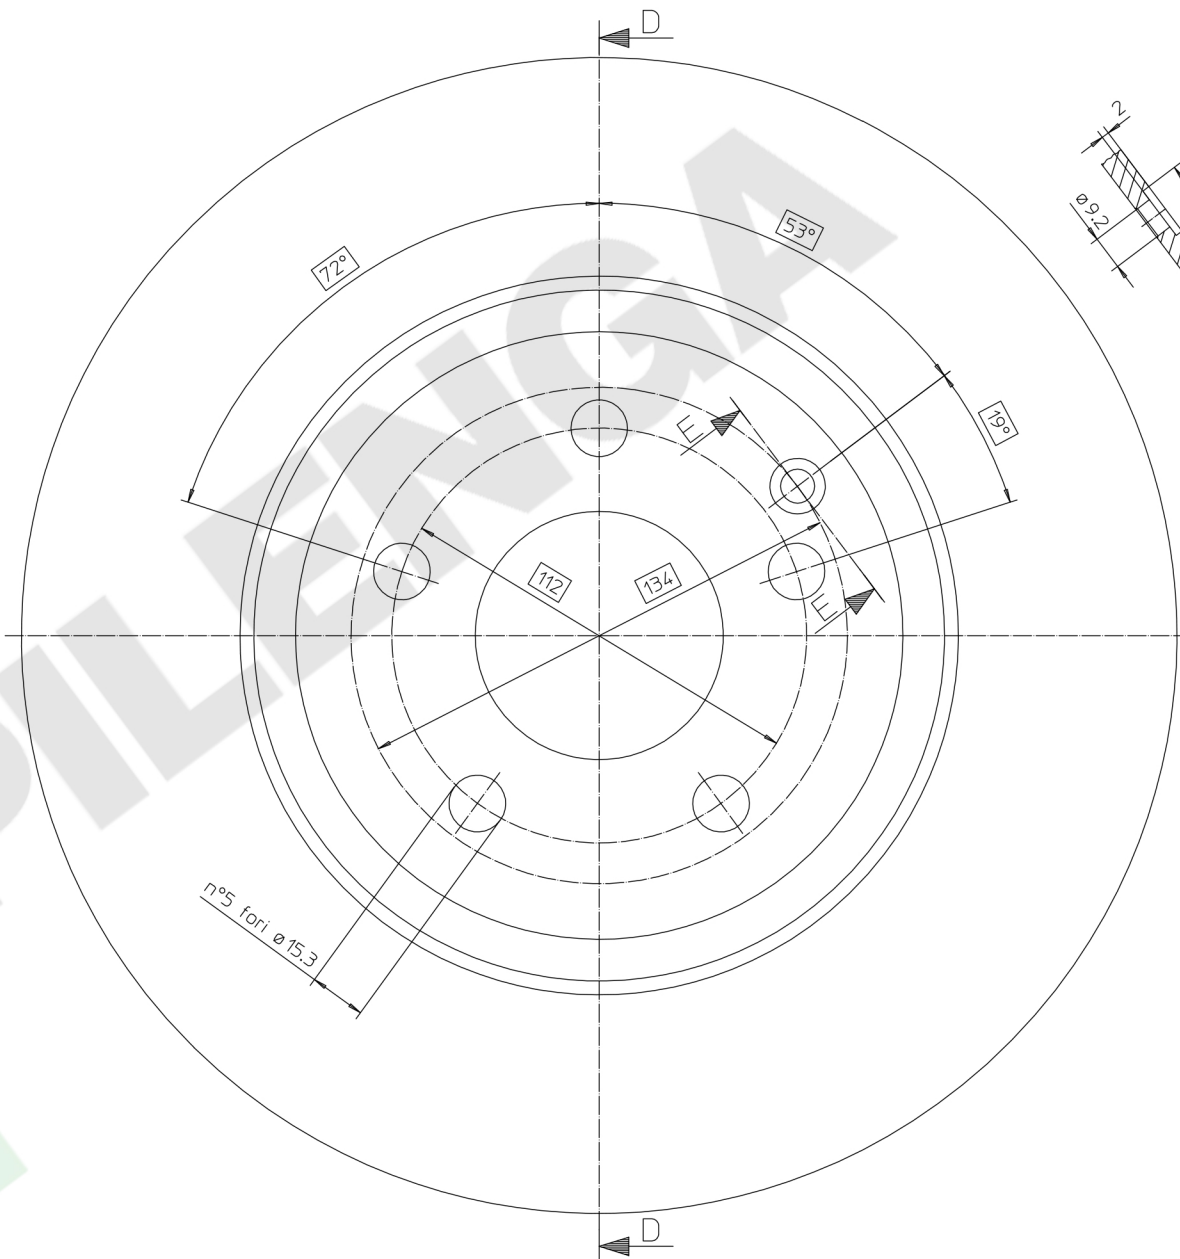

PILENGA

Quote indicative soggette a variazioni

Indicative data subject to variations

Proprietà delle Fonderie Pietro Pilenga Spa. Senza autorizzazione scritta della stessa il presente disegno non potrà essere comunicato a terzi o riprodotto (anche parzialmente). La società proprietaria tutela i propri diritti a rigore di legge

Property of FONDERIE PIETRO PILENGA SPA. This drawing cannot be copied, distributed, disclosed or used without prior written consent. All rights reserved

FONDERIE-OFFICINE
PIETRO PILENGA S.P.A.
Comun Nuovo (Bergamo) Italy

Denom.	MERCEDES	Data	28/06/2010	
MIN TH 25.4 mm.	n° Disegno	Rif. Pilenga	Em.	
	S/4788	V297	A