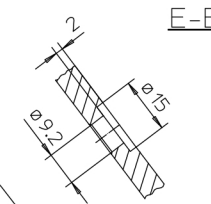

PILENGA

Quote indicative soggette a variazioni

Indicative data subject to variations

Proprietà delle Fonderie Pietro Pilenga Spa. Senza autorizzazione scritta della stessa il presente disegno non potrà essere comunicato a terzi o riprodotto (anche parzialmente). La società proprietaria tutela i propri diritti a rigore di legge

Property of FONDERIE PIETRO PILENGA SPA. This drawing cannot be copied, distributed, disclosed or used without prior written consent. All rights reserved

FONDERIE-OFFICINE
PIETRO PILENGA S.P.A.
Comun Nuovo (Bergamo) Italy

Denom.	MERCEDES	Data	28/06/2010	
MIN TH 25.4 mm.	n° Disegno	Rif. Pilenga	Em.	
	S/4788	V297	A