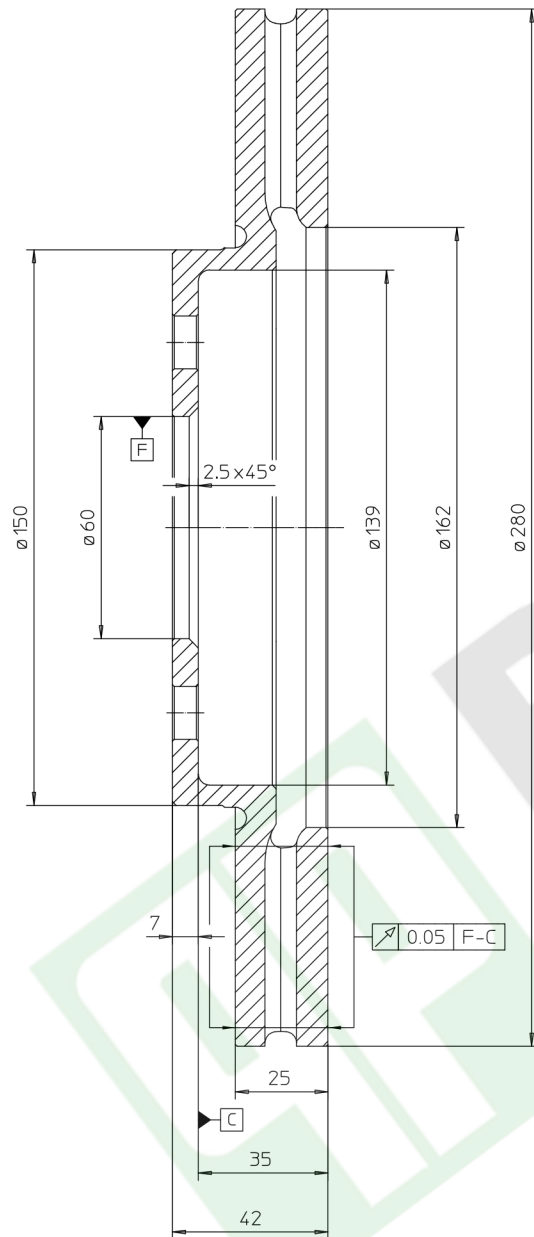

D-D

E-E

Proprietà delle Fonderie Pietro Pilenga Spa. Senza autorizzazione scritta della stessa il presente disegno non potrà essere comunicato a terzi o riprodotto (anche parzialmente). La società proprietaria tutela i propri diritti a rigore di legge

Property of FONDERIE PIETRO PILENGA SPA. This drawing cannot be copied, distributed, disclosed or used without prior written consent. All rights reserved

Quote indicative soggette a variazioni

Indicative data subject to variations

FONDERIE-OFFICINE
PIETRO PILENGA S.P.A.
Comun Nuovo (Bergamo) Italy

Denom.	OPEL		Data		16/06/2008
	MIN TH 22 mm.	n° Disegno	Rif. Pilenga	Em.	
		S/5795	V379	A