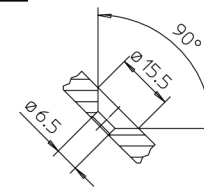

D-D

E-E

Proprietà delle Fonderie Pietro Pilenga Spa. Senza autorizzazione scritta della stessa il presente disegno non potrà essere comunicato a terzi o riprodotto (anche parzialmente). La società proprietaria tutela i propri diritti a rigore di legge

Property of FONDERIE PIETRO PILENGA SPA. This drawing cannot be copied, distributed, disclosed or used without prior written consent. All rights reserved

Quote indicative soggette a variazioni

Indicative data subject to variations

FONDERIE-OFFICINE
PIETRO PILENGA S.P.A.
Comun Nuovo (Bergamo) Italy

Denom.	OPEL		Data		16/06/2008
	MIN TH 22 mm.	n° Disegno	Rif. Pilenga	Em.	
		S/5795	V379	A