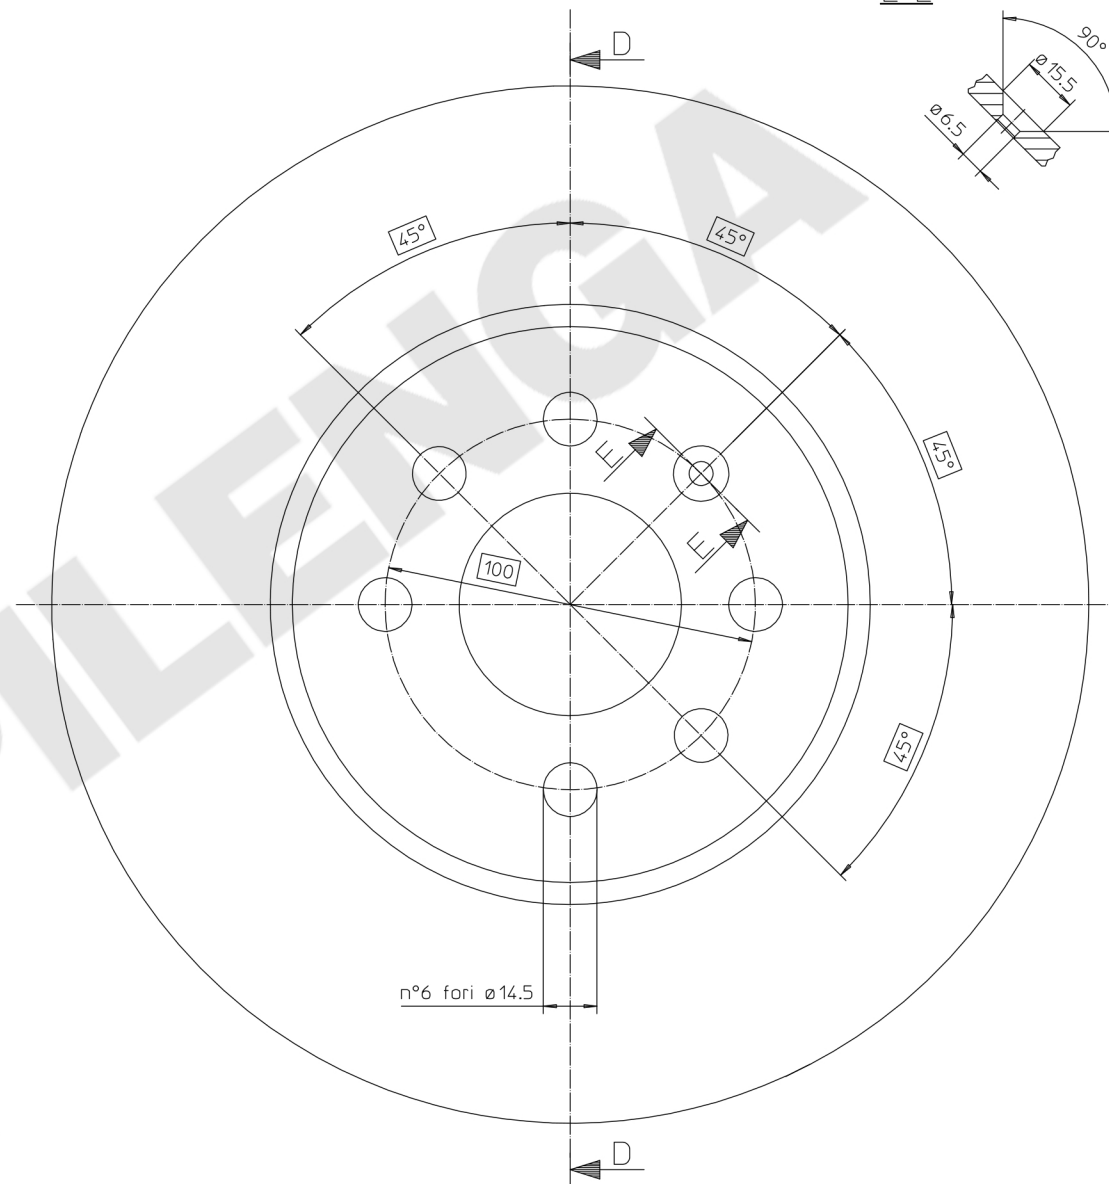

D-D

E-E

Proprietà delle Fonderie Pietro Pilenga Spa. Senza autorizzazione scritta della stessa il presente disegno non potrà essere comunicato a terzi o riprodotto (anche parzialmente). La società proprietaria tutela i propri diritti a rigore di legge

Property of FONDERIE PIETRO PILENGA SPA. This drawing cannot be copied, distributed, disclosed or used without prior written consent. All rights reserved

Quote indicative soggette a variazioni

Indicative data subject to variations

FONDERIE-OFFICINE
PIETRO PILENGA S.P.A.
Comun Nuovo (Bergamo) Italy

Denom.	OPEL		Data		16/06/2008
	MIN TH 22 mm.	n° Disegno	Rif. Pilenga	Em.	
		S/5795	V379	A