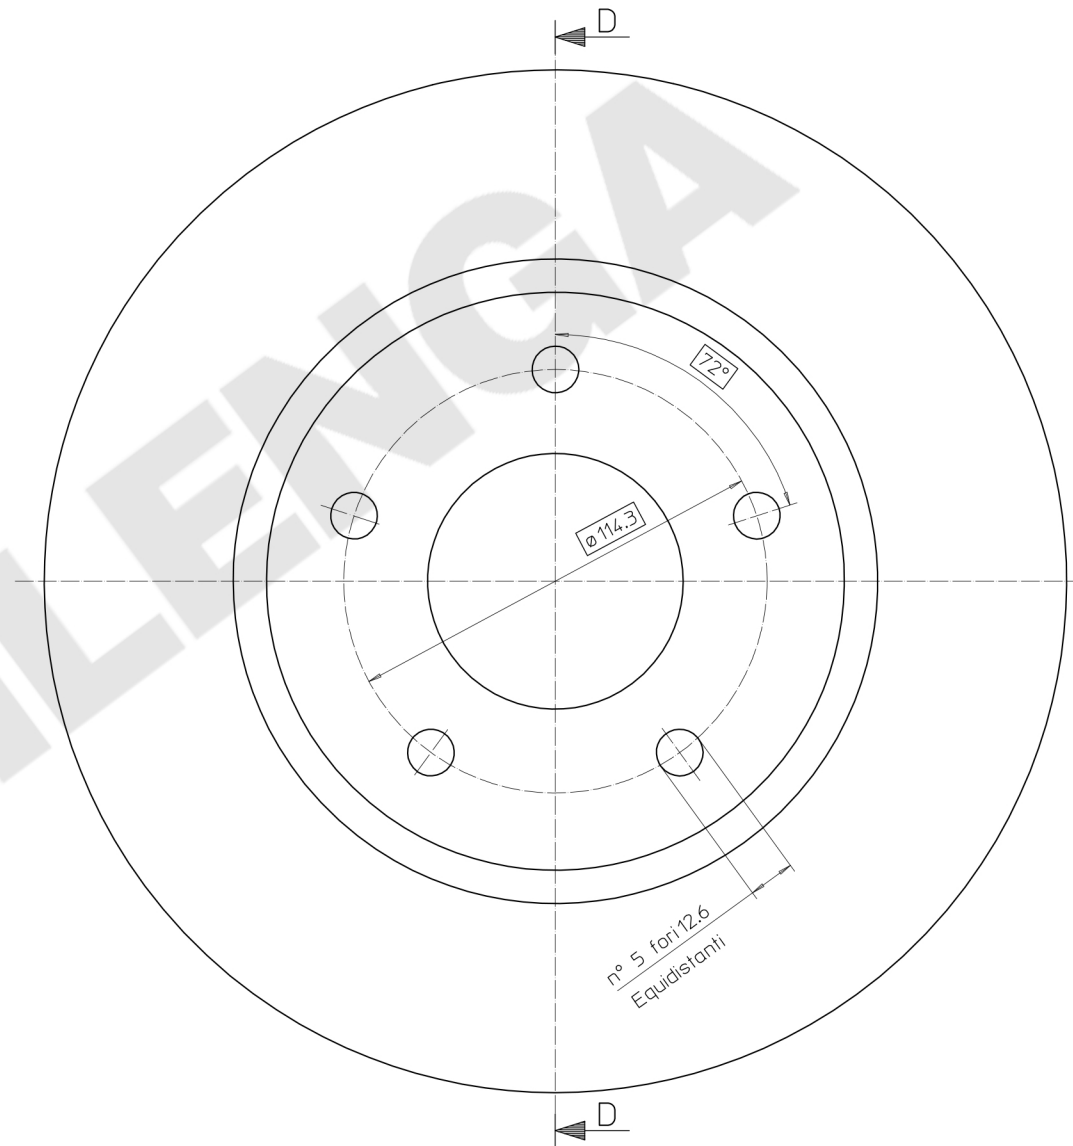

PILENGA

Proprietà delle Fonderie Pietro Pilenga Spa. Senza autorizzazione scritta della stessa il presente disegno non potrà essere comunicato a terzi o riprodotto (anche parzialmente). La società proprietaria tutela i propri diritti a rigore di legge

Property of FONDERIE PIETRO PILENGA SPA. This drawing cannot be copied, distributed, disclosed or used without prior written consent. All rights reserved

Quote indicative soggette a variazioni

Indicative data subject to variations

	FONDERIE-OFFICINE PIETRO PILENGA S.P.A.		Comun Nuovo (Bergamo) Italy	
	Denom.	MITSUBISHI	Data	04/09/2012
	MIN TH 24.4 mm.	n° Disegno	Rif. Pilenga	Em.
		S/9399	V412	Pe