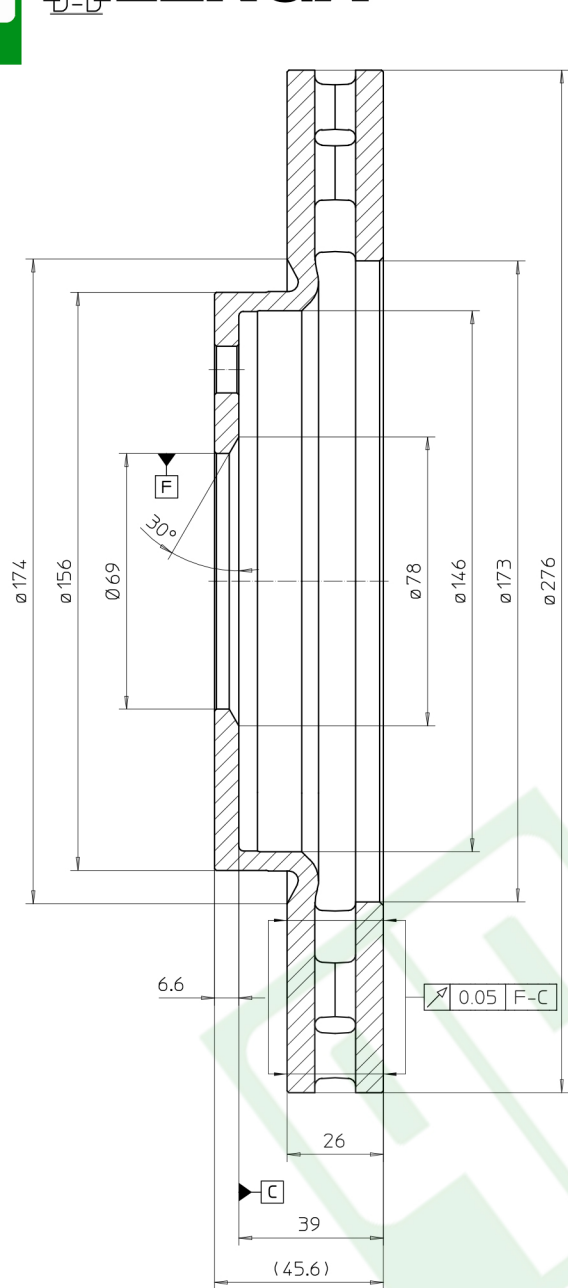

PILENGA

Proprietà delle Fonderie Pietro Pilenga Spa. Senza autorizzazione scritta della stessa il presente disegno non potrà essere comunicato a terzi o riprodotto (anche parzialmente). La società proprietaria tutela i propri diritti a rigore di legge

Property of FONDERIE PIETRO PILENGA SPA. This drawing cannot be copied, distributed, disclosed or used without prior written consent. All rights reserved

Quote indicative soggette a variazioni

Indicative data subject to variations

	FONDERIE-OFFICINE PIETRO PILENGA S.P.A.		Comun Nuovo (Bergamo) Italy	
	Denom.	MITSUBISHI	Data	04/09/2012
	MIN TH 24.4 mm.	n° Disegno	Rif. Pilenga	Em.
		S/9399	V412	Pe