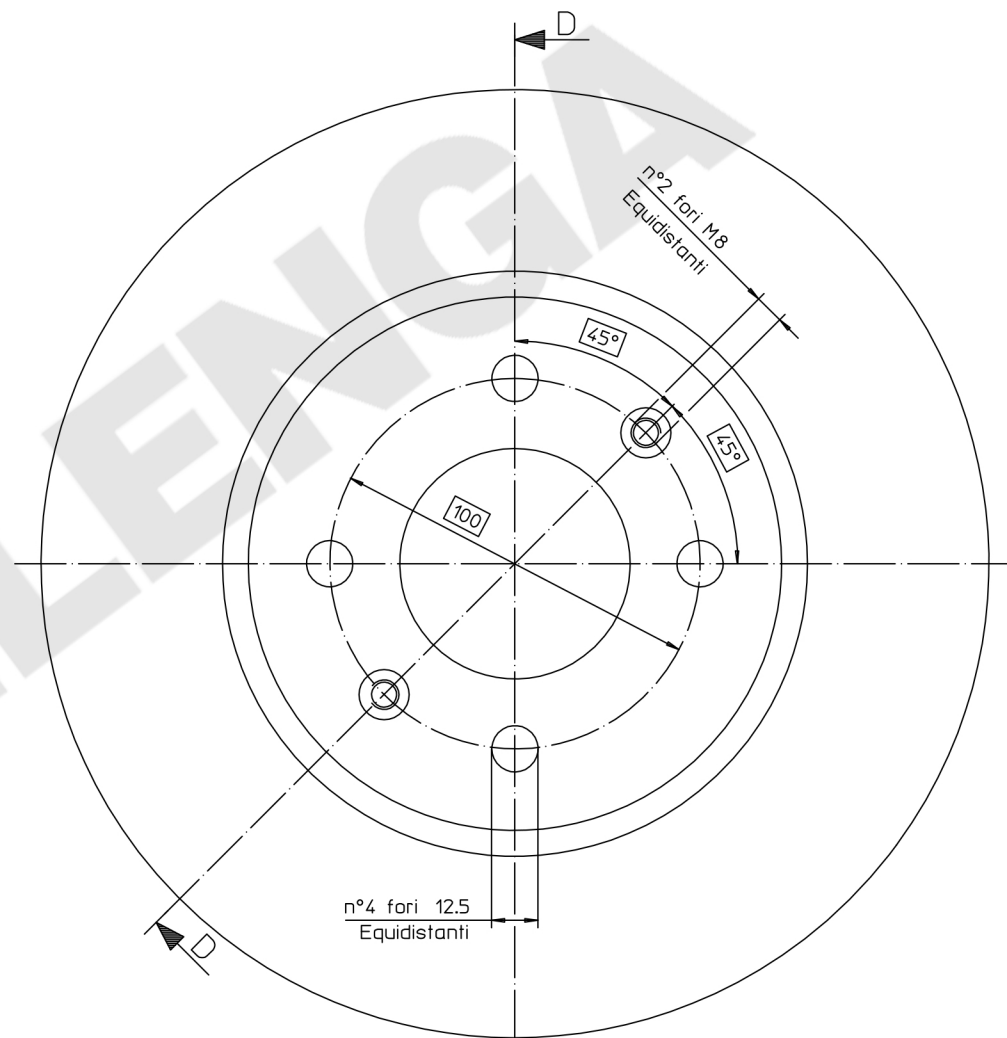

PILENGA

D-D

Proprietà delle Fonderie Pietro Pilenga Spa. Senza autorizzazione scritta della stessa il presente disegno non potrà essere comunicato a terzi o riprodotto (anche parzialmente). La società proprietaria tutela i propri diritti a rigore di legge

Property of FONDERIE PIETRO PILENGA SPA. This drawing cannot be copied, distributed, disclosed or used without prior written consent. All rights reserved

Quote indicative soggette a variazioni

Indicative data subject to variations

FONDERIE-OFFICINE
PIETRO PILENGA S.P.A.
Comun Nuovo (Bergamo) Italy

Denom.	HYUNDAI		Data	13/10/2006	
	MIN TH 17 mm.	n° Disegno	Rif. Pilenga	Em.	
		S/5870	V694	Pe