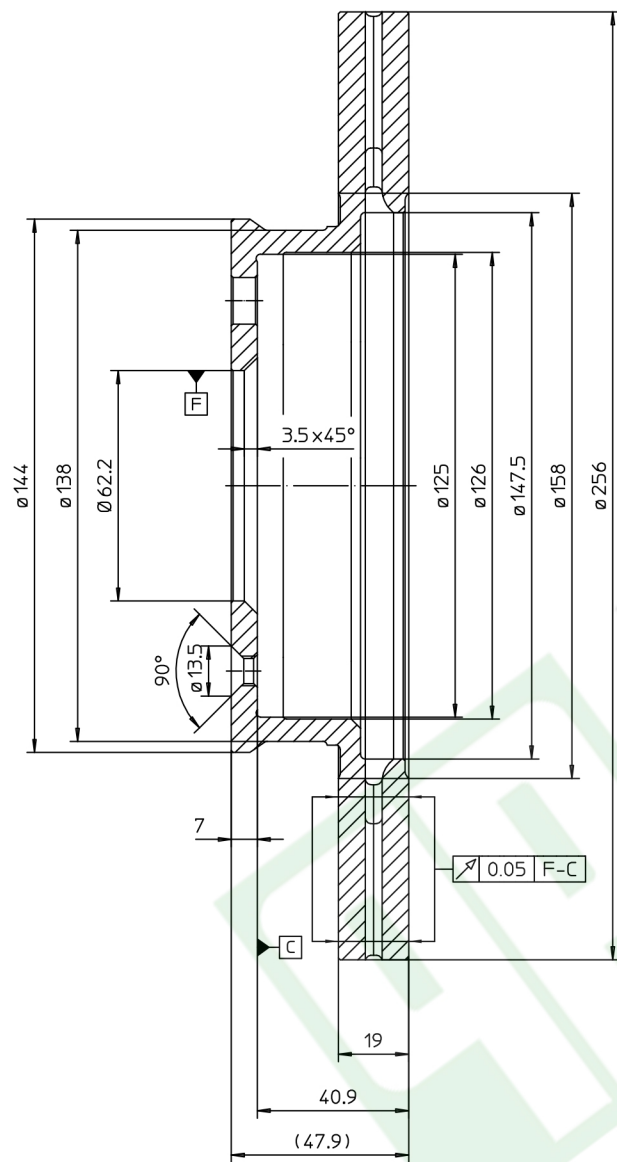

PILENGA

D-D

Proprietà delle Fonderie Pietro Pilenga Spa. Senza autorizzazione scritta della stessa il presente disegno non potrà essere comunicato a terzi o riprodotto (anche parzialmente). La società proprietaria tutela i propri diritti a rigore di legge

Property of FONDERIE PIETRO PILENGA SPA. This drawing cannot be copied, distributed, disclosed or used without prior written consent. All rights reserved

Quote indicative soggette a variazioni

Indicative data subject to variations

FONDERIE-OFFICINE
PIETRO PILENGA S.P.A.
Comun Nuovo (Bergamo) Italy

Denom.	HYUNDAI		Data	13/10/2006	
	MIN TH 17 mm.	n° Disegno	Rif. Pilenga	Em.	
		S/5870	V694	Pe