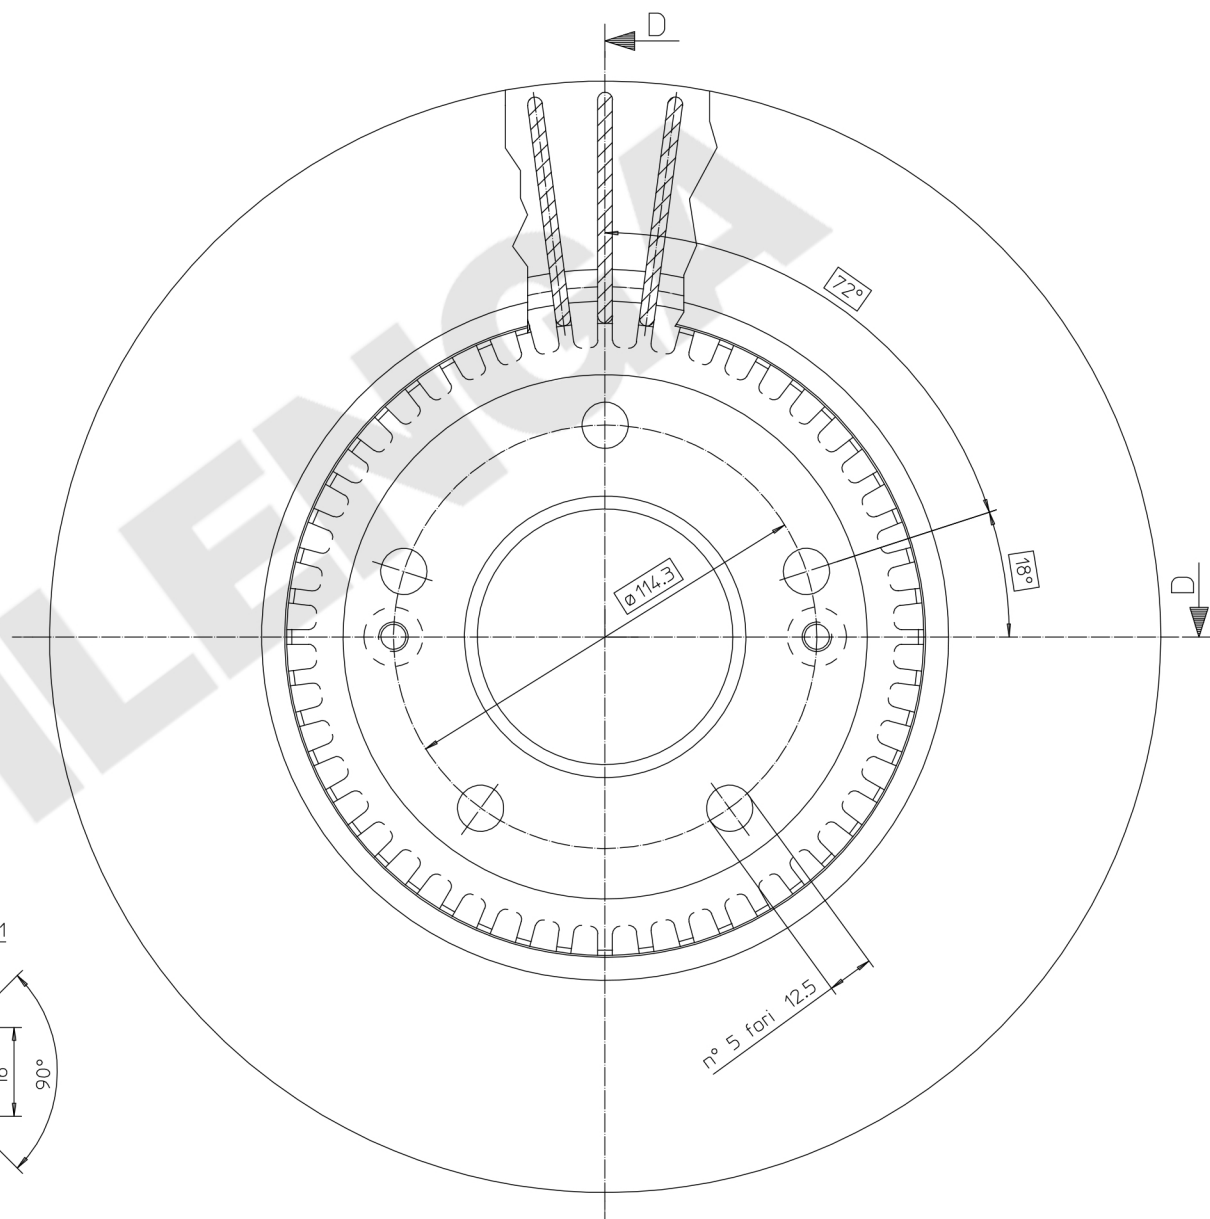

PILENGA

Parti. X
Scala 1.5:1

Proprietà delle Fonderie Pietro Pilenga Spa. Senza autorizzazione scritta della stessa il presente disegno non potrà essere comunicato a terzi o riprodotto (anche parzialmente). La società proprietaria tutela i propri diritti a rigore di legge

FONDERIE-OFFICINE
PIETRO PILENGA S.P.A.
Comun Nuovo (Bergamo) Italy

Denom.	HYUNDAI		Data		08/07/2009
	MIN TH 26.4 mm.	n° Disegno	Rif. Pilenga	Em.	
		S/7956	V706	Pe	