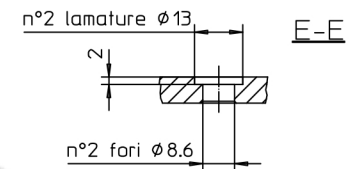

D-D

Proprietà delle Fonderie Pietro Pilenga Spa. Senza autorizzazione scritta della stessa il presente disegno non potrà essere comunicato a terzi o riprodotto (anche parzialmente). La società proprietaria tutela i propri diritti a rigore di legge

Property of FONDERIE PIETRO PILENGA SPA. This drawing cannot be copied, distributed, disclosed or used without prior written consent. All rights reserved

Quote indicative soggette a variazioni

Indicative data subject to variations

FONDERIE-OFFICINE
PIETRO PILENGA S.P.A.
Comun Nuovo (Bergamo) Italy

Denom.	RENAULT		Data 06/11/2006	
	MIN TH 21.8 mm.	n° Disegno	Rif. Pilenga	Em.
		S/0433	V744	A