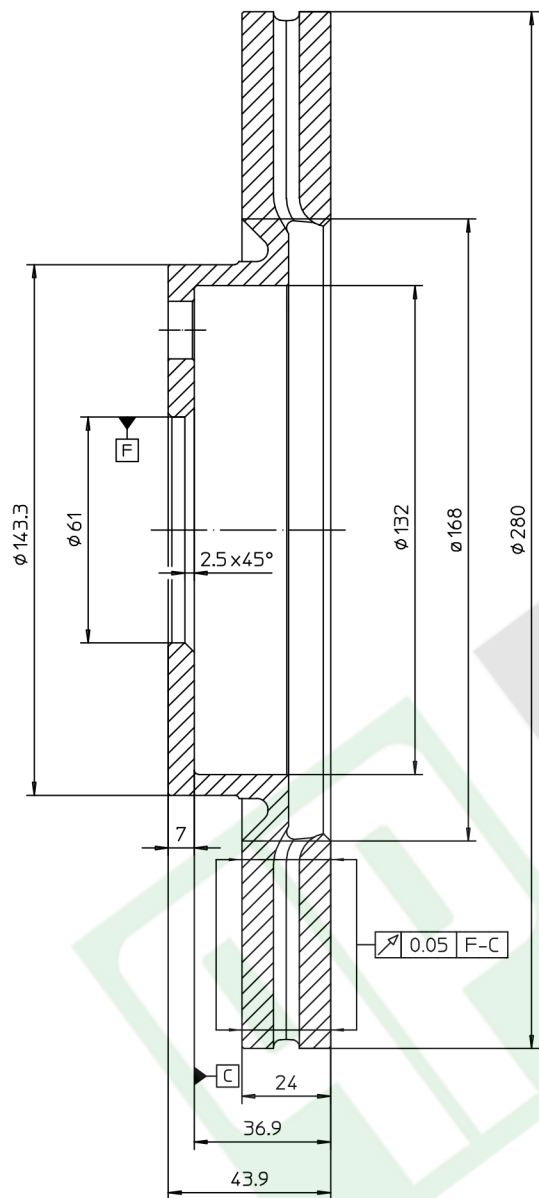

D-D

Proprietà delle Fonderie Pietro Pilenga Spa. Senza autorizzazione scritta della stessa il presente disegno non potrà essere comunicato a terzi o riprodotto (anche parzialmente). La società proprietaria tutela i propri diritti a rigore di legge

Property of FONDERIE PIETRO PILENGA SPA. This drawing cannot be copied, distributed, disclosed or used without prior written consent. All rights reserved

Quote indicative soggette a variazioni

Indicative data subject to variations

FONDERIE-OFFICINE
PIETRO PILENGA S.P.A.
Comun Nuovo (Bergamo) Italy

Denom.	RENAULT		Data 06/11/2006	
	MIN TH 21.8 mm.	n° Disegno	Rif. Pilenga	Em.
		S/0433	V744	A