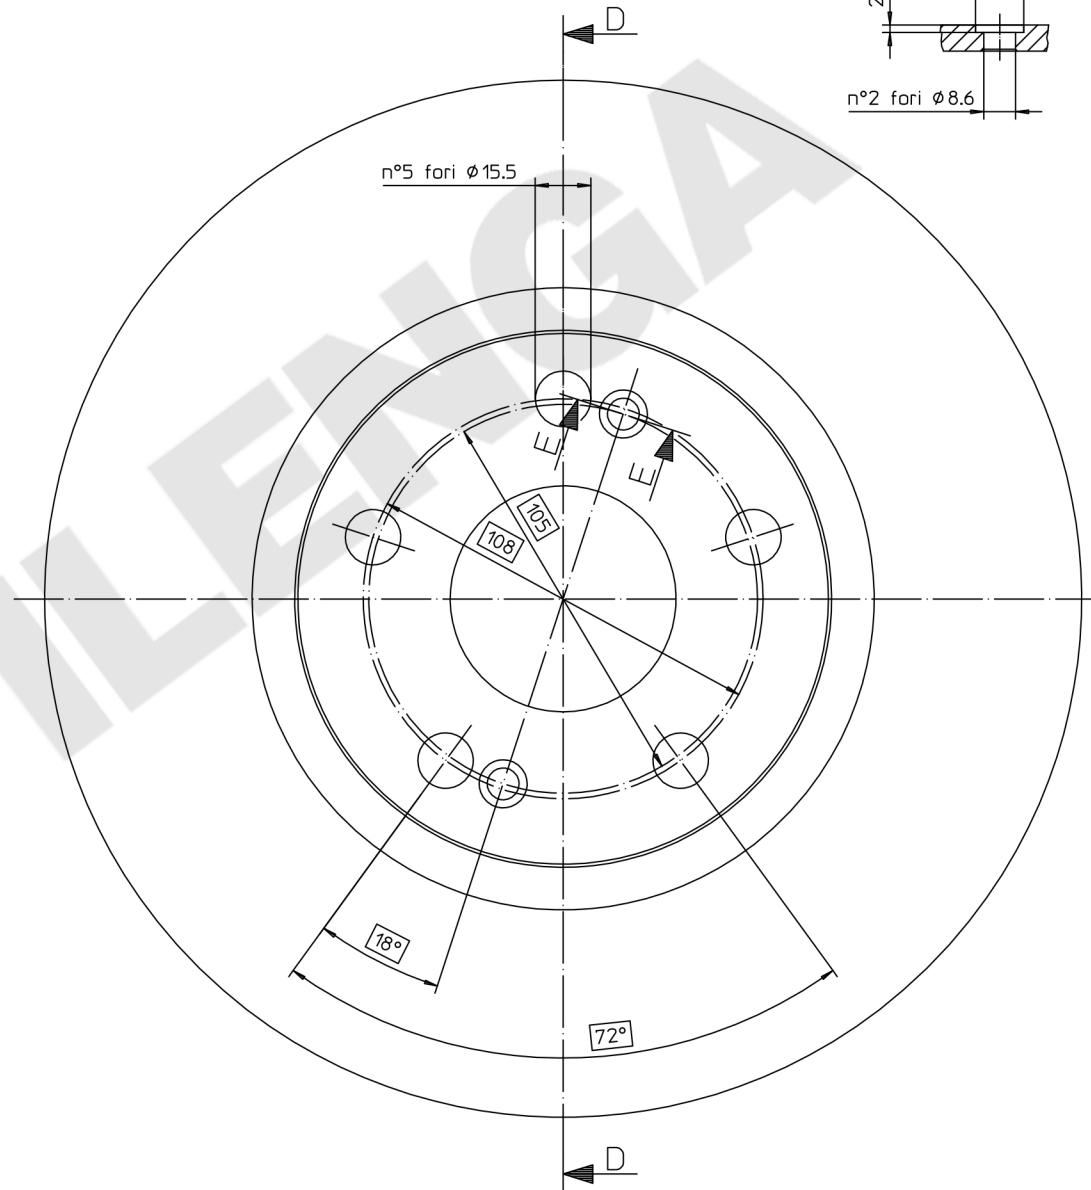

D-D

Proprietà delle Fonderie Pietro Pilenga Spa. Senza autorizzazione scritta della stessa il presente disegno non potrà essere comunicato a terzi o riprodotto (anche parzialmente). La società proprietaria tutela i propri diritti a rigore di legge

Property of FONDERIE PIETRO PILENGA SPA. This drawing cannot be copied, distributed, disclosed or used without prior written consent. All rights reserved

Quote indicative soggette a variazioni

Indicative data subject to variations

FONDERIE-OFFICINE
PIETRO PILENGA S.P.A.
Comun Nuovo (Bergamo) Italy

Denom.	RENAULT		Data 06/11/2006	
	MIN TH 21.8 mm.	n° Disegno	Rif. Pilenga	Em.
		S/0433	V744	A