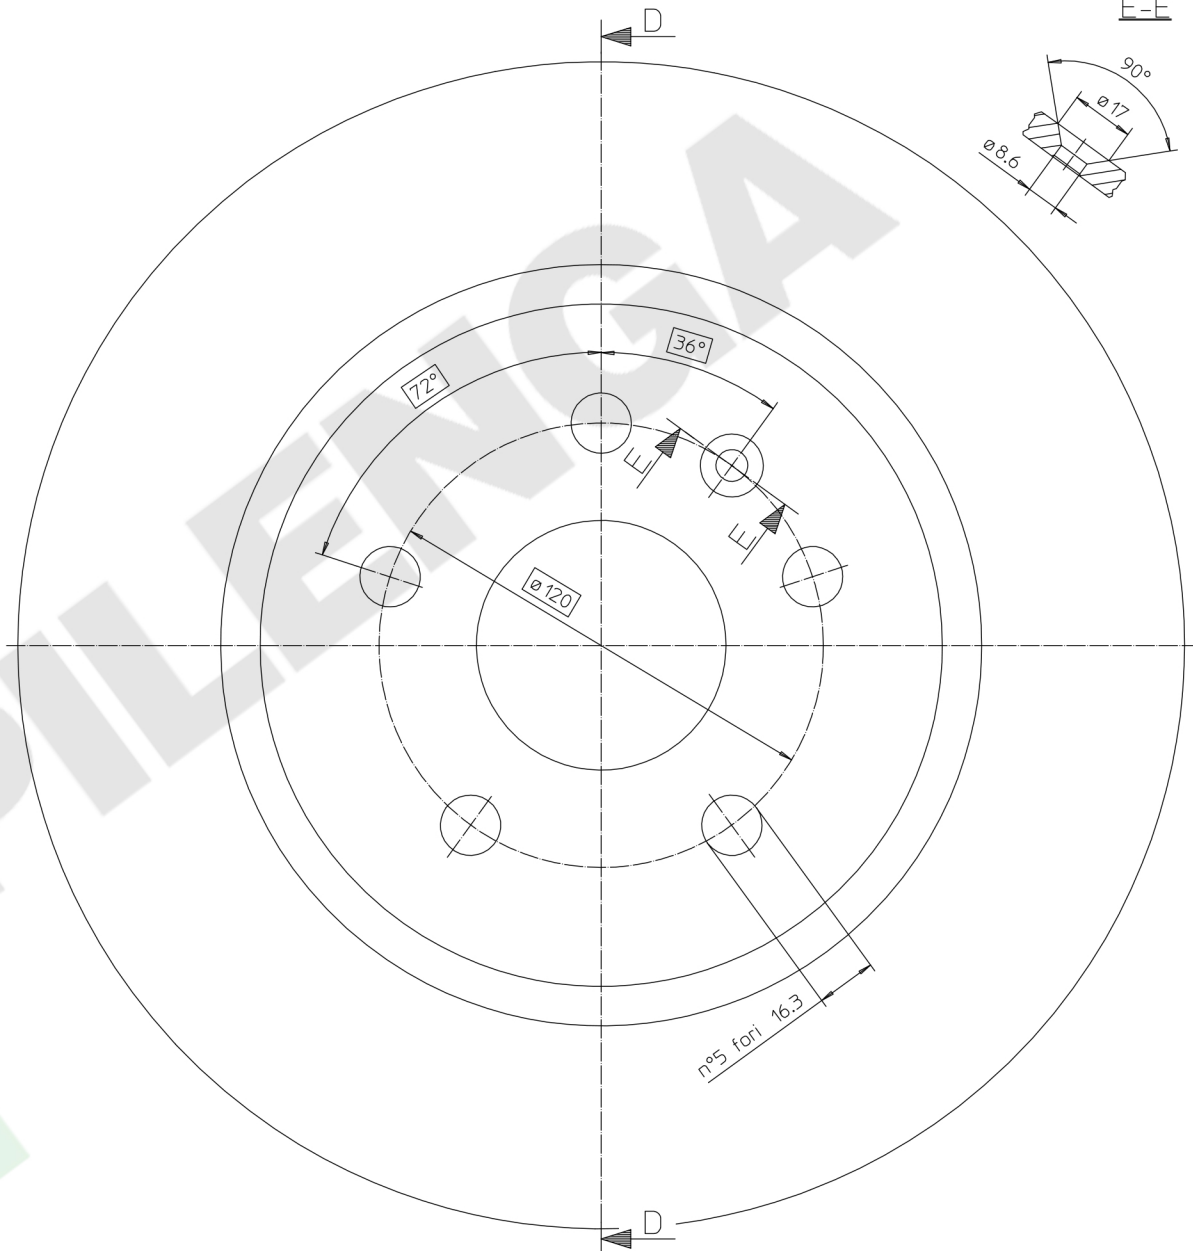

Proprietà delle Fonderie Pietro Pilenga Spa. Senza autorizzazione scritta della stessa il presente disegno non potrà essere comunicato a terzi o riprodotto (anche parzialmente). La società proprietaria tutela i propri diritti a rigore di legge

Property of FONDERIE PIETRO PILENGA SPA. This drawing cannot be copied, distributed, disclosed or used without prior written consent. All rights reserved

FONDERIE-OFFICINE
PIETRO PILENGA S.P.A.
Comun Nuovo (Bergamo) Italy

Denom.	OPEL		Data		19/03/2010
MIN TH	21.5 mm.	n° Disegno	Rif. Pilenga	Em.	
		S/8040	V771	Pe