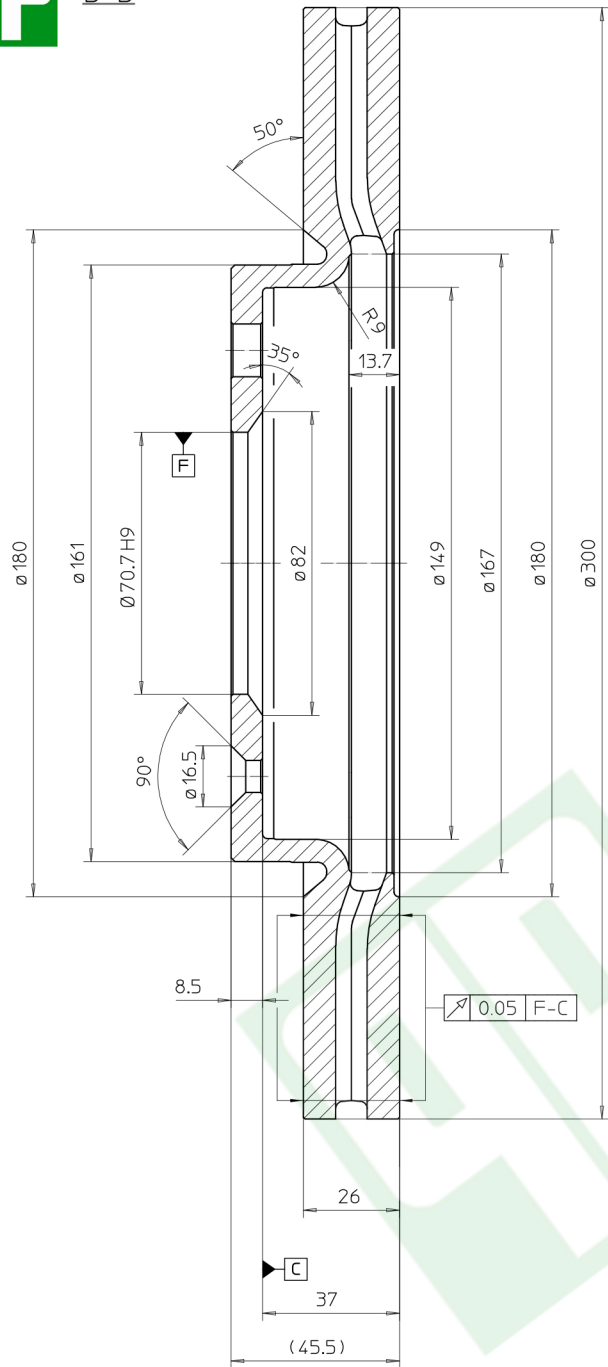

PILENGA

D-D

Proprietà delle Fonderie Pietro Pilenga Spa. Senza autorizzazione scritta della stessa il presente disegno non potrà essere comunicato a terzi o riprodotto (anche parzialmente). La società proprietaria tutela i propri diritti a rigore di legge

Property of FONDERIE PIETRO PILENGA SPA. This drawing cannot be copied, distributed, disclosed or used without prior written consent. All rights reserved

Quote indicative soggette a variazioni

Indicative data subject to variations

FONDERIE-OFFICINE
PIETRO PILENGA S.P.A.
Comun Nuovo (Bergamo) Italy

Denom.	OPEL		Data	
	MIN TH 23 mm.		n° Disegno	Rif. Pilenga
		S/8918	V773	Em. Pe

20/04/2012

V773

Pe