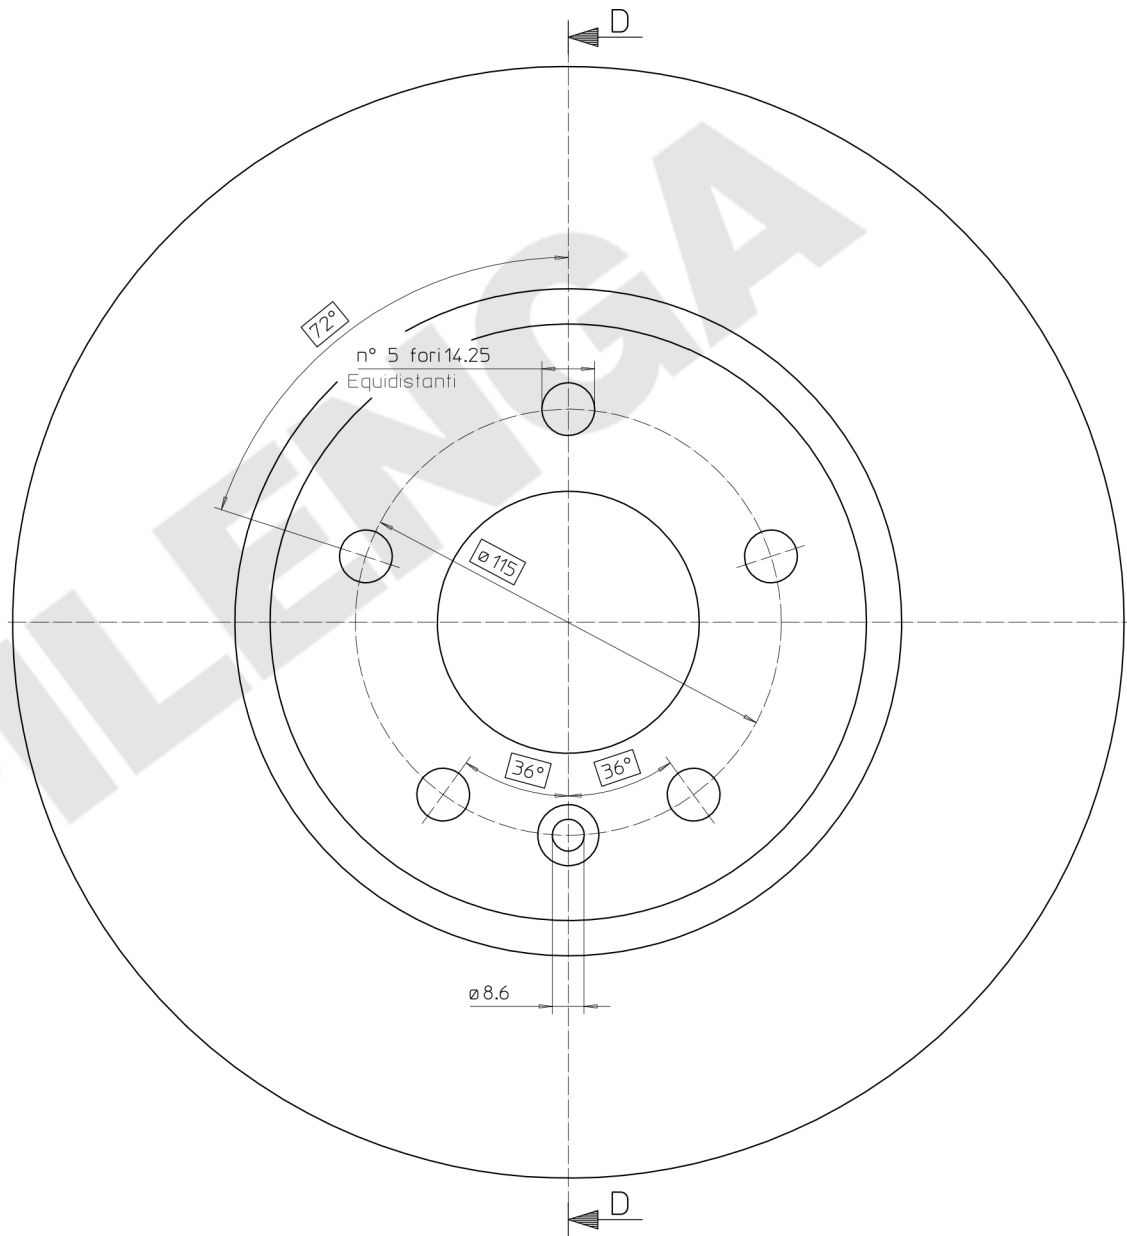

PILENGA

D-D

Proprietà delle Fonderie Pietro Pilenga Spa. Senza autorizzazione scritta della stessa il presente disegno non potrà essere comunicato a terzi o riprodotto (anche parzialmente). La società proprietaria tutela i propri diritti a rigore di legge

Property of FONDERIE PIETRO PILENGA SPA. This drawing cannot be copied, distributed, disclosed or used without prior written consent. All rights reserved

Quote indicative soggette a variazioni

Indicative data subject to variations

FONDERIE-OFFICINE
PIETRO PILENGA S.P.A.
Comun Nuovo (Bergamo) Italy

Denom.	OPEL		Data	
	MIN TH 23 mm.		n° Disegno	Rif. Pilenga
		S/8918	V773	Em. Pe

20/04/2012

V773

Pe