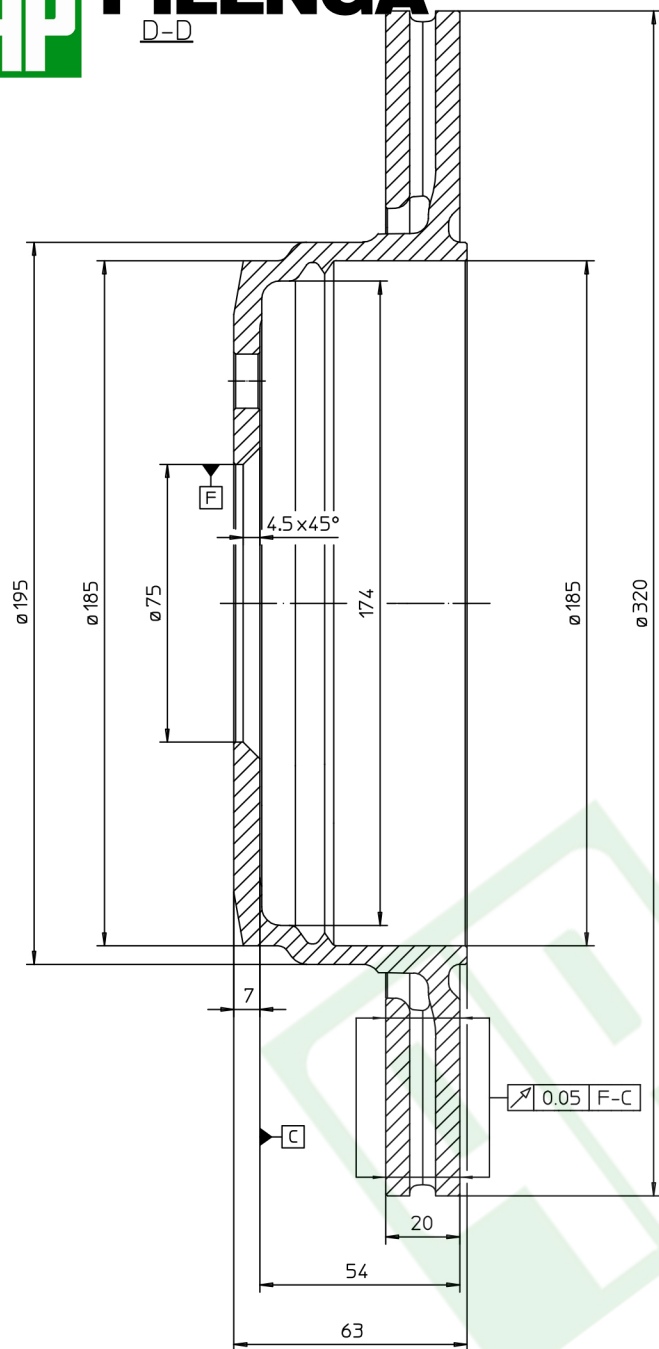

PILENGA

D-D

E-E

Proprietà delle Fonderie Pietro Pilenga Spa. Senza autorizzazione scritta della stessa il presente disegno non potrà essere comunicato a terzi o riprodotto (anche parzialmente). La società proprietaria tutela i propri diritti a rigore di legge

Property of FONDERIE PIETRO PILENGA SPA. This drawing cannot be copied, distributed, disclosed or used without prior written consent. All rights reserved

Quote indicative soggette a variazioni

Indicative data subject to variations

FONDERIE-OFFICINE
PIETRO PILENGA S.P.A.
Comun Nuovo (Bergamo) Italy

Denom.	BMW	Data	13/10/2006	
MIN TH 18.4 mm.	n° Disegno	Rif. Pilenga	Em.	
	S/5728	V812	Pe