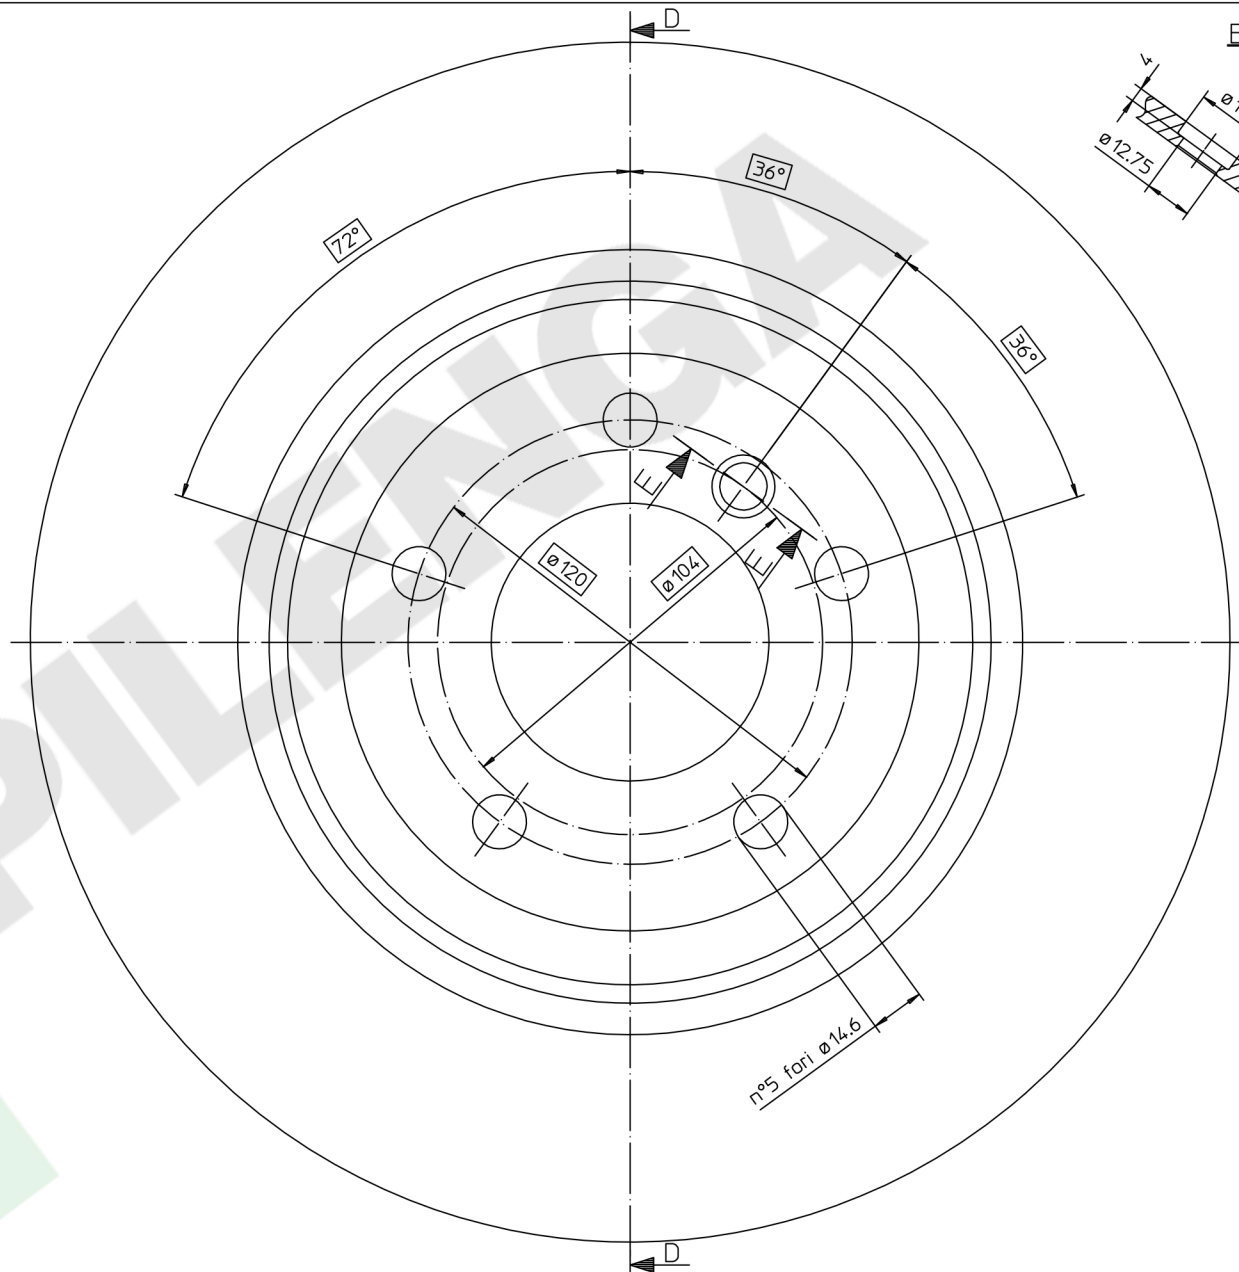

PILENGA

D-D

E-E

Proprietà delle Fonderie Pietro Pilenga Spa. Senza autorizzazione scritta della stessa il presente disegno non potrà essere comunicato a terzi o riprodotto (anche parzialmente). La società proprietaria tutela i propri diritti a rigore di legge

Property of FONDERIE PIETRO PILENGA SPA. This drawing cannot be copied, distributed, disclosed or used without prior written consent. All rights reserved

Quote indicative soggette a variazioni

Indicative data subject to variations

FONDERIE-OFFICINE
PIETRO PILENGA S.P.A.
Comun Nuovo (Bergamo) Italy

Denom.	BMW	Data	13/10/2006	
MIN TH 18.4 mm.	n° Disegno	Rif. Pilenga	Em.	
	S/5728	V812	Pe