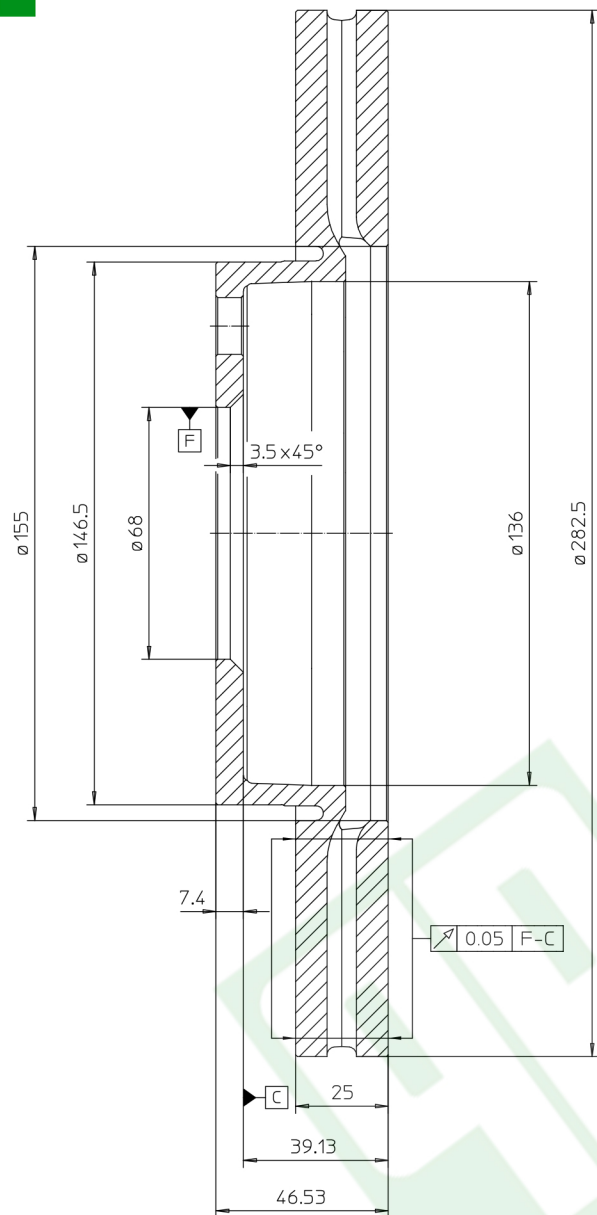

PILENGA

Proprietà delle Fonderie Pietro Pilenga Spa. Senza autorizzazione scritta della stessa il presente disegno non potrà essere comunicato a terzi o riprodotto (anche parzialmente). La società proprietaria tutela i propri diritti a rigore di legge

Property of FONDERIE PIETRO PILENGA SPA. This drawing cannot be copied, distributed, disclosed or used without prior written consent. All rights reserved

Quote indicative soggette a variazioni

Indicative data subject to variations

FONDERIE-OFFICINE
PIETRO PILENGA S.P.A.
Comun Nuovo (Bergamo) Italy

Denom.	VOLKSWAGEN	Data	05/05/2008	
MIN TH 23 mm.	n° Disegno	Rif. Pilenga	Em.	
	S/2717	V850	E