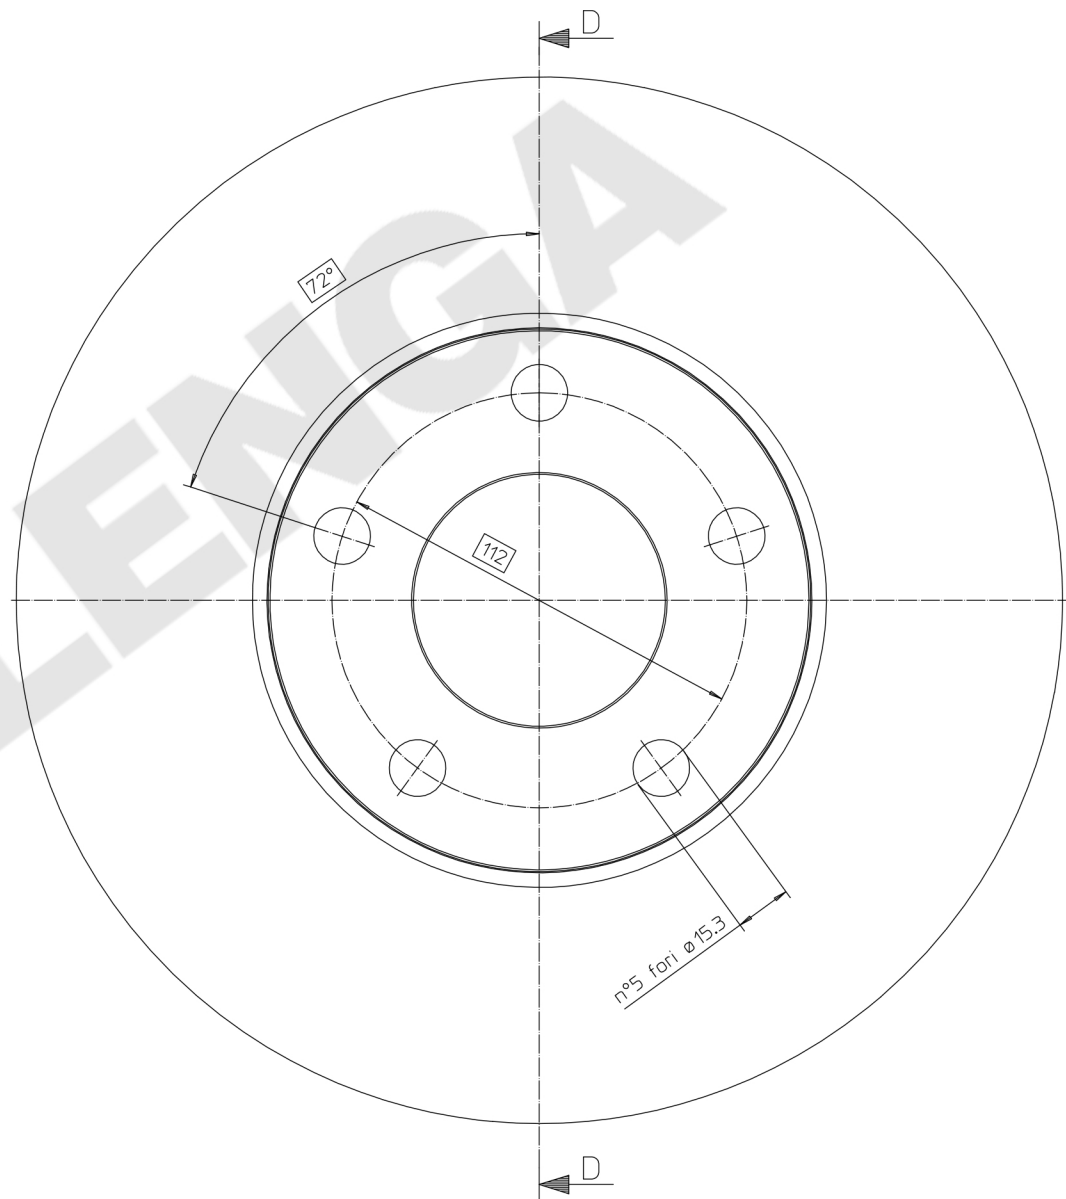

PILENGA

Proprietà delle Fonderie Pietro Pilenga Spa. Senza autorizzazione scritta della stessa il presente disegno non potrà essere comunicato a terzi o riprodotto (anche parzialmente). La società proprietaria tutela i propri diritti a rigore di legge

Property of FONDERIE PIETRO PILENGA SPA. This drawing cannot be copied, distributed, disclosed or used without prior written consent. All rights reserved

Quote indicative soggette a variazioni

Indicative data subject to variations

FONDERIE-OFFICINE
PIETRO PILENGA S.P.A.
Comun Nuovo (Bergamo) Italy

Denom.	VOLKSWAGEN	Data	05/05/2008	
MIN TH 23 mm.	n° Disegno	Rif. Pilenga	Em.	
	S/2717	V850	E