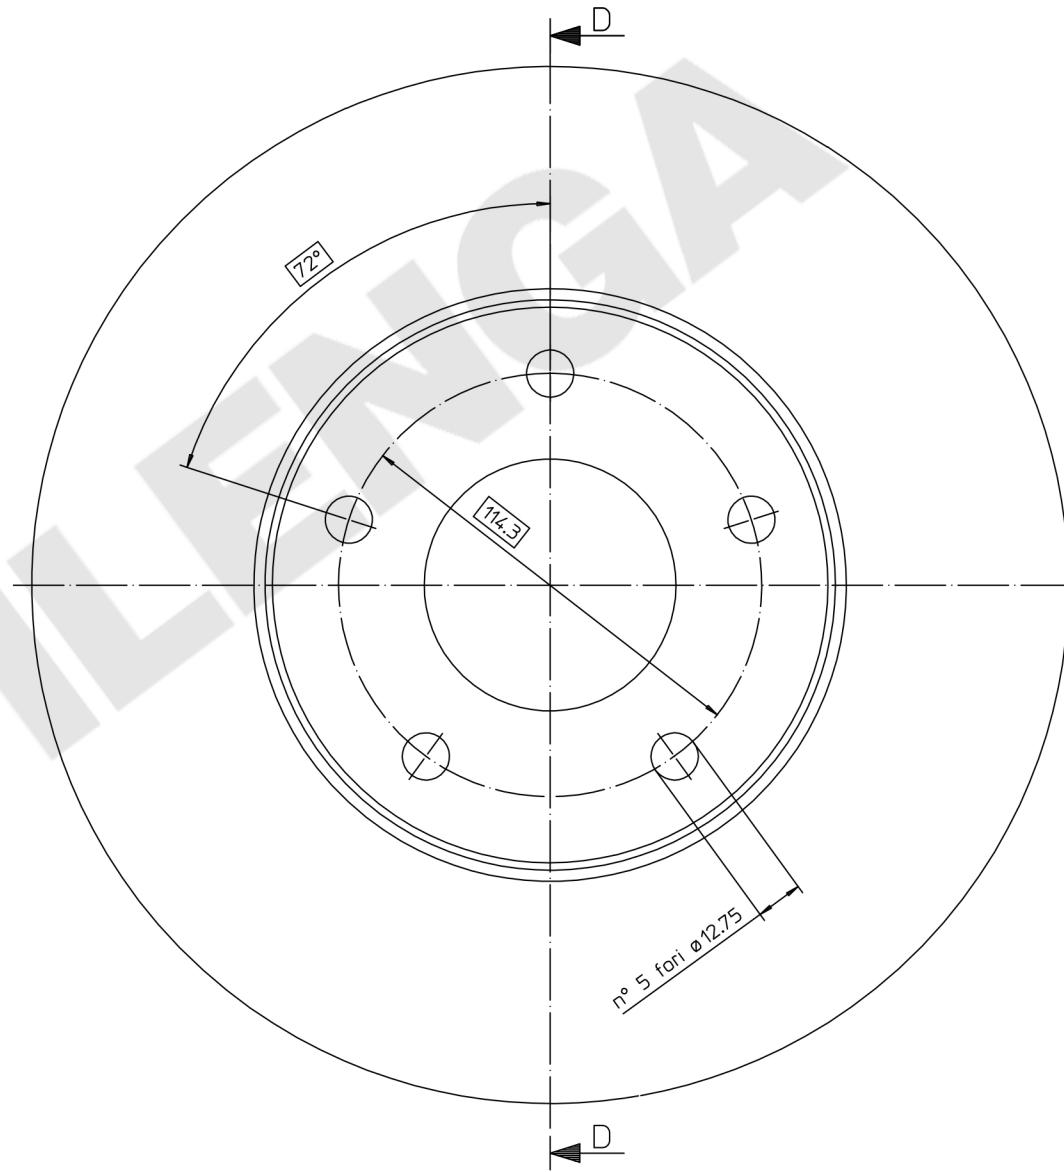

D-D

Proprietà delle Fonderie Pietro Pilenga Spa. Senza autorizzazione scritta della stessa il presente disegno non potrà essere comunicato a terzi o riprodotto (anche parzialmente). La società proprietaria tutela i propri diritti a rigore di legge

Property of FONDERIE PIETRO PILENGA SPA. This drawing cannot be copied, distributed, disclosed or used without prior written consent. All rights reserved

Quote indicative soggette a variazioni

Indicative data subject to variations

FONDERIE-OFFICINE
PIETRO PILENGA S.P.A.
Comun Nuovo (Bergamo) Italy

Denom.	NISSAN		Data		09/11/2007
	MIN TH 26 mm.	n° Disegno	Rif. Pilenga	Em.	
		S/5023	V886	B