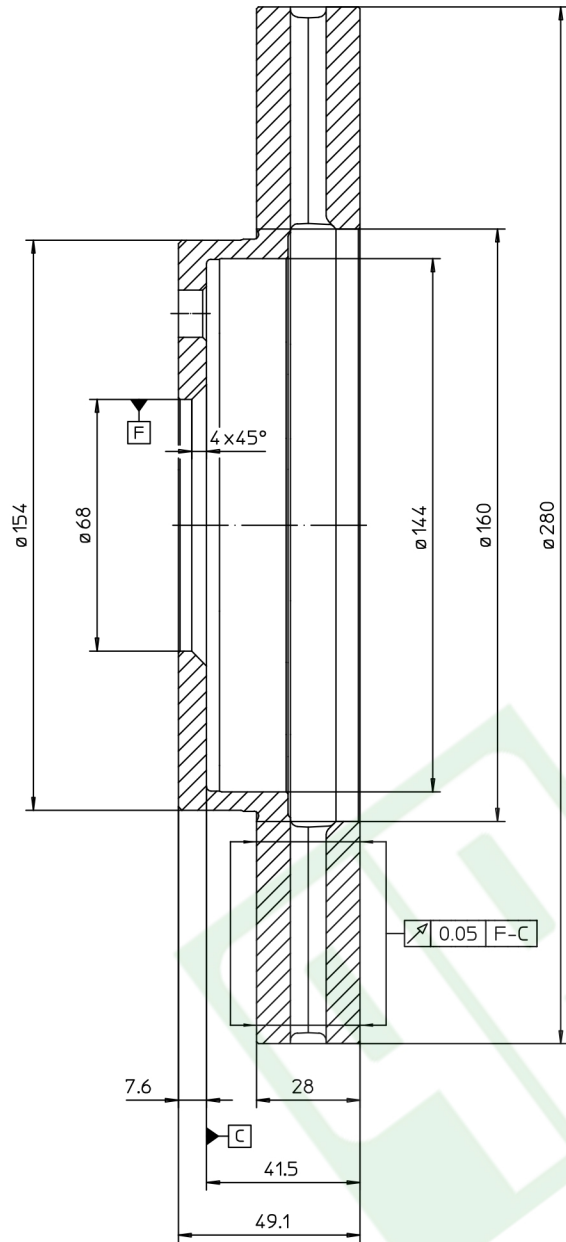

D-D

Proprietà delle Fonderie Pietro Pilenga Spa. Senza autorizzazione scritta della stessa il presente disegno non potrà essere comunicato a terzi o riprodotto (anche parzialmente). La società proprietaria tutela i propri diritti a rigore di legge

Property of FONDERIE PIETRO PILENGA SPA. This drawing cannot be copied, distributed, disclosed or used without prior written consent. All rights reserved

Quote indicative soggette a variazioni

Indicative data subject to variations

FONDERIE-OFFICINE
PIETRO PILENGA S.P.A.
Comun Nuovo (Bergamo) Italy

Denom.	NISSAN		Data		09/11/2007
	MIN TH 26 mm.	n° Disegno	Rif. Pilenga	Em.	
		S/5023	V886	B