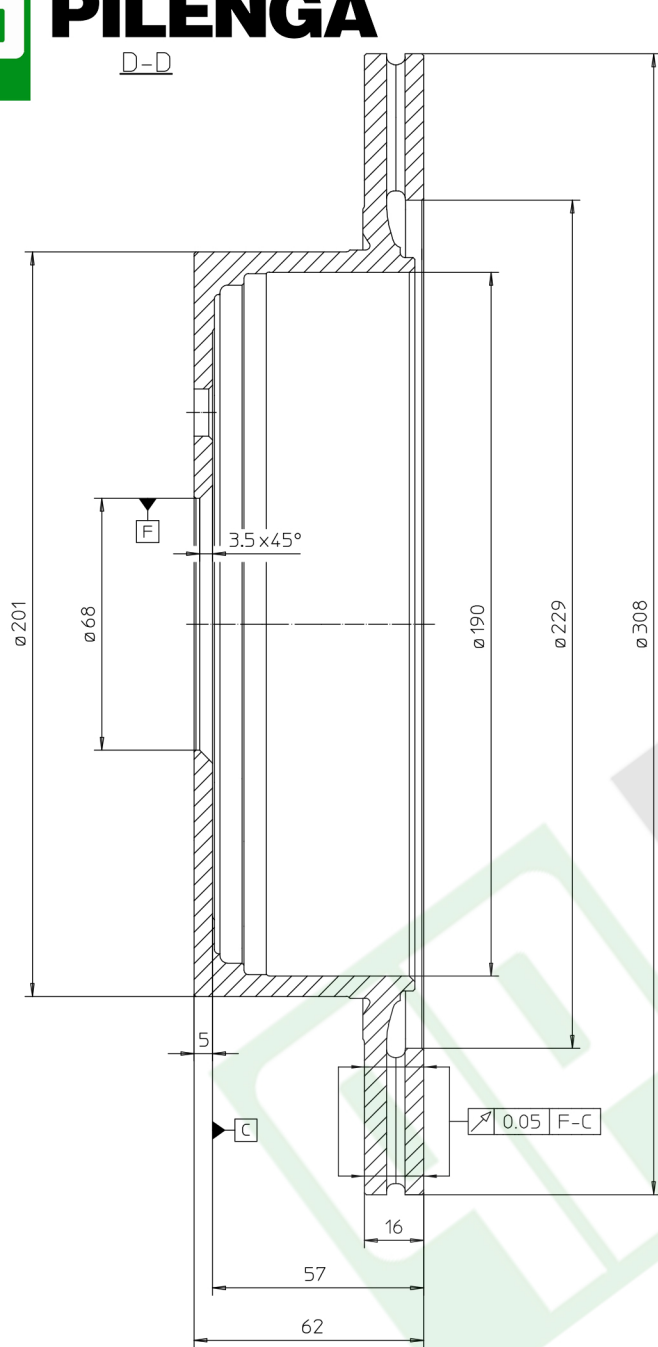

PILENGA

Proprietà delle Fonderie Pietro Pilenga Spa. Senza autorizzazione scritta della stessa il presente disegno non potrà essere comunicato a terzi o riprodotto (anche parzialmente). La società proprietaria tutela i propri diritti a rigore di legge

Property of FONDERIE PIETRO PILENGA SPA. This drawing cannot be copied, distributed, disclosed or used without prior written consent. All rights reserved

Quote indicative soggette a variazioni

Indicative data subject to variations

FONDERIE-OFFICINE
PIETRO PILENGA S.P.A.
Comun Nuovo (Bergamo) Italy

Denom.	NISSAN		Data		18/04/2008
MIN TH 14 mm.	n° Disegno	Rif. Pilenga	Em.		
	S/5221	V889	A