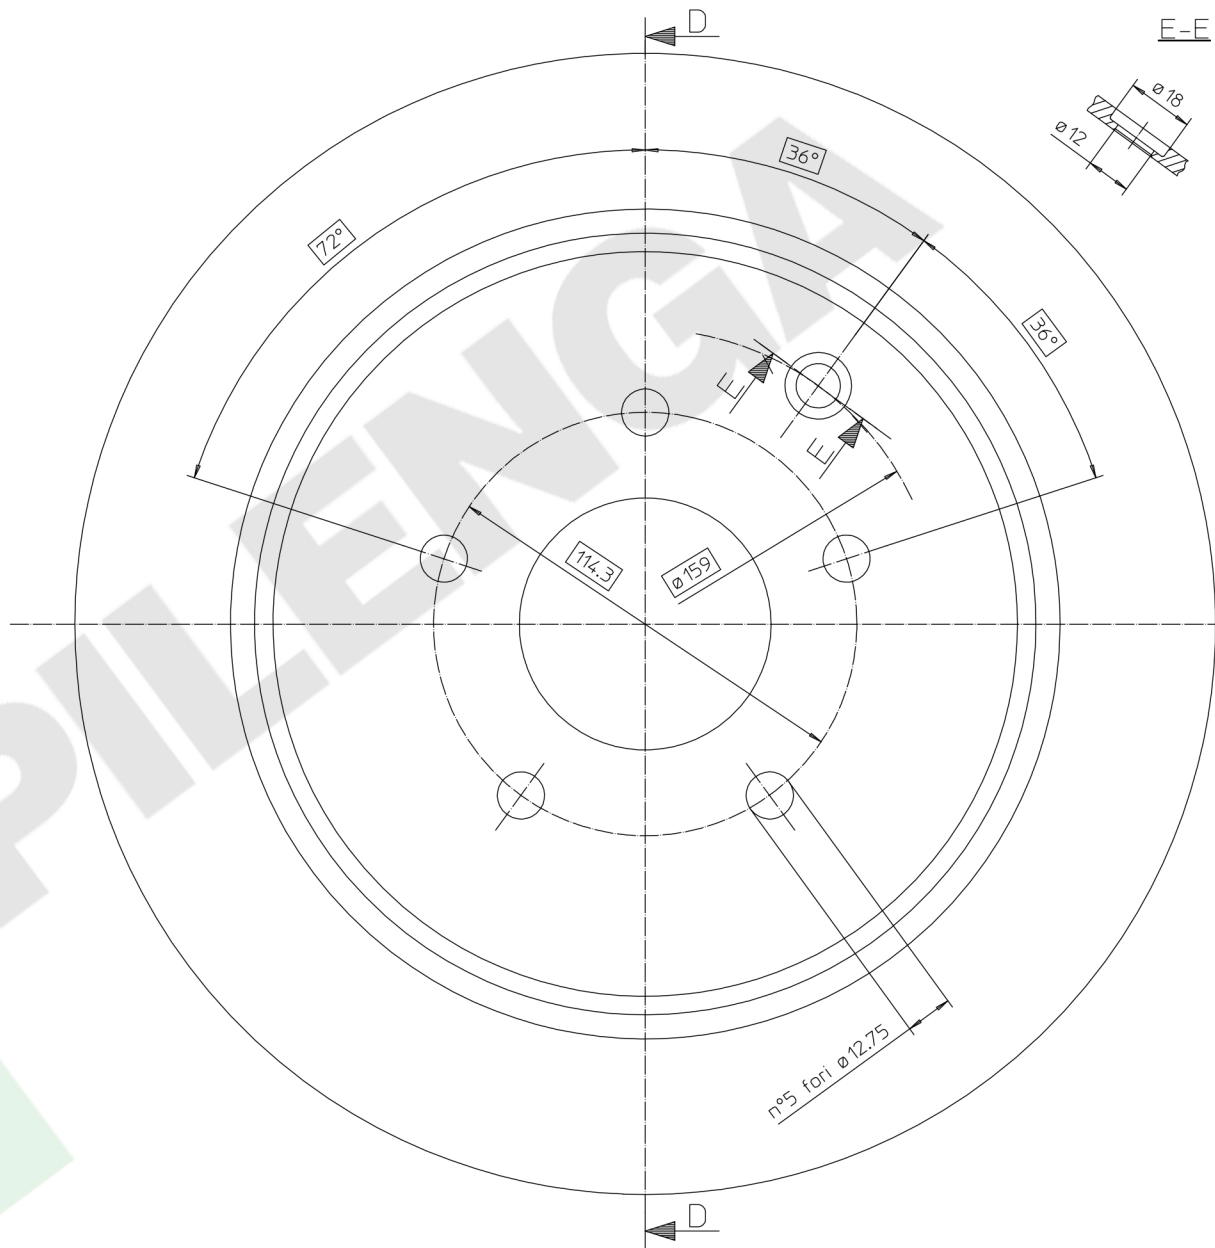

PILENGA

Proprietà delle Fonderie Pietro Pilenga Spa. Senza autorizzazione scritta della stessa il presente disegno non potrà essere comunicato a terzi o riprodotto (anche parzialmente). La società proprietaria tutela i propri diritti a rigore di legge

Property of FONDERIE PIETRO PILENGA SPA. This drawing cannot be copied, distributed, disclosed or used without prior written consent. All rights reserved

Quote indicative soggette a variazioni

Indicative data subject to variations

FONDERIE-OFFICINE
PIETRO PILENGA S.P.A.
Comun Nuovo (Bergamo) Italy

Denom.	NISSAN		Data		18/04/2008
MIN TH 14 mm.	n° Disegno	Rif. Pilenga	Em.		
	S/5221	V889	A