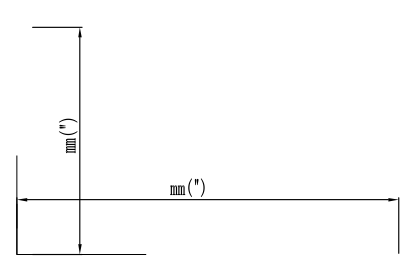

水箱

中冷器

冷凝器

12芯厚-16, 16芯厚-20, 18芯厚-22, 20芯厚-25, 22芯厚-28, 25芯厚-30, 26芯厚-32