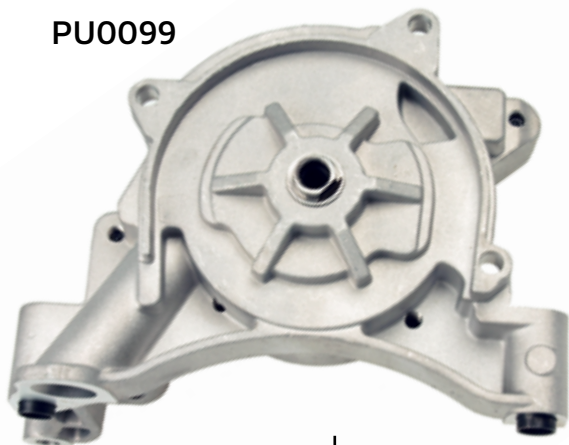

RG0005 - kolo/gear/Zahnrad
OE:03C109571F

VT0001 - nastavovač/VVT/Steller
OE: 03C109088B, 03C109088E,
03C109088F

RT0003 - napínák/tensioner/Spanner
OE: 03C109507Q, 03C109507AH,
03C109507M, 03C109507BA

RC0003 - řetěz/chain/Kette
OE: 03C109158A, 03C109158

RL0001 - lišta/guide rail/Führungsschiene
OE: 03C109509P, 03C109509L, 03C109509M

RL0002 - lišta/guide rail/Führungsschiene
OE: 03C109469K, 03C109469L, 03C109469J

RG0007 - pouzdro/bushing/Gehäuse
OE: 03C105159F, 03C105159E, 03C105159C, 03C105159H

Olej čerpadlo/Oil pump/Oil pumpe

PU0099

Bez kola (vyber kolo)

Without oilpump gear
(choose a gear)

Ohne Ölpumpe Zahnrad
(Wahlen Sie einiges Zahnrad)

OE: 03C115105N, 03C115105H,
03C115105Q, 03C115105AC,
03C115105AG

RG0003

- 29 zubů/teeth/Zähne
- Typ řetězu/Chain type/Kette: MORSE
- OE 03C115121J/03C115121M

RG0004

- 30 zubů/teeth/Zähne
- Typ řetězu/Chain type/Kette:
Článkový/roller
- OE 03C115121N/03C115121C

**Příslušná sada na pohon olejového
čerpadla/Related kit for oil pump timing/
Passende Kettesatz für Ölpumpe**