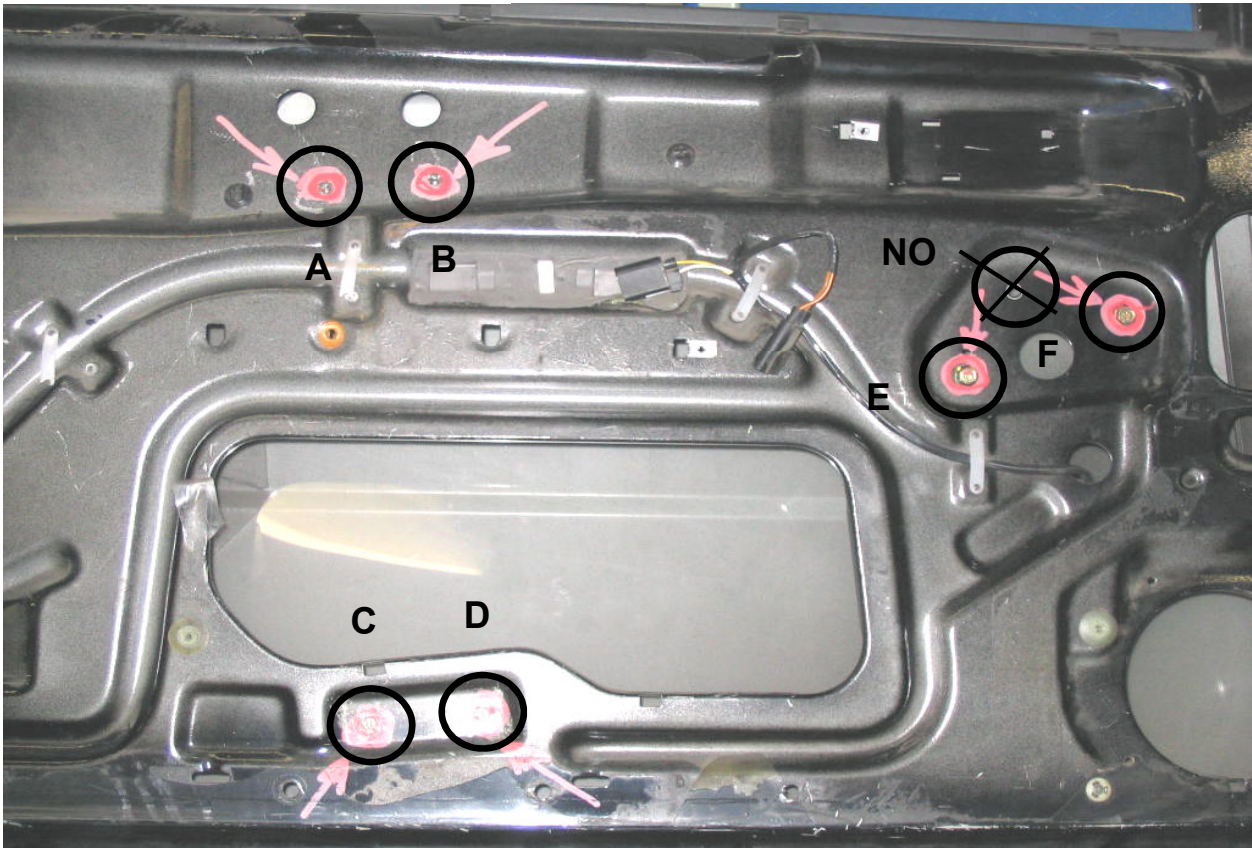

**ISTRUZIONI DI MONTAGGIO
INSTRUCTIONS POUR LE MONTAGE
HOW TO FIX IT - INSTRUÇÕES DE MONTAGEM
ΟΔΗΓΙΕΣ ΤΟΠΟΘΕΤΗΣΗΣ - EINBAUANLEITUNG
INSTRUCCIONES DE MONTAJE****FORD FIESTA 3 P - 04/1989->10/1995****ref. 100205-100206**Anteriore - Avant - Front - Anterior
Εμπρόςθιος - Vorne - DelanteroPosteriore - Arrière - Rear - Posterior
Οπίσθιος - Hinten - TraseroAdattabilità - Adapter - Adapt - Aplicações - ΑΝΤΙΣΤΟΙΧΙΑ - Ersetzt - Compatible:
Ds-R (7126708 - 1024540 - 1049970)

Informativa - Information - Enquiry - Informação - ΣΧΟΛΙΑ - Hinweis - Información :

- I punti di ancoraggio indicati A-B-C-D-E-F corrispondono agli STESSI PUNTI DI ANCORAGGIO dell'alzacristallo originale.
- Les points d'ancrage indiqués A-B-C-D-E-F sont les mêmes de la pièce d'origine.
- The fixation points showed A-B-C-D-E-F correspond to the ones of the genuine part.
- Os pontos de apoio indicados em A-B-C-D-E-F correspondem aos MESMOS PONTOS DE APOIO do elevador original
- Τα σημεία επαφής που παρουσιάζονται ως A-B-C-D-E-F αντιστοιχούν στα ίδια με τα γνήσια ανταλλακτικά
- Die Befestigungspunkte A-B-C-D-E-F entsprechen denen des Original-Teiles
- Los puntos de anclaje marcados A-B-C-D-E-F son los mismos del elevalluna original