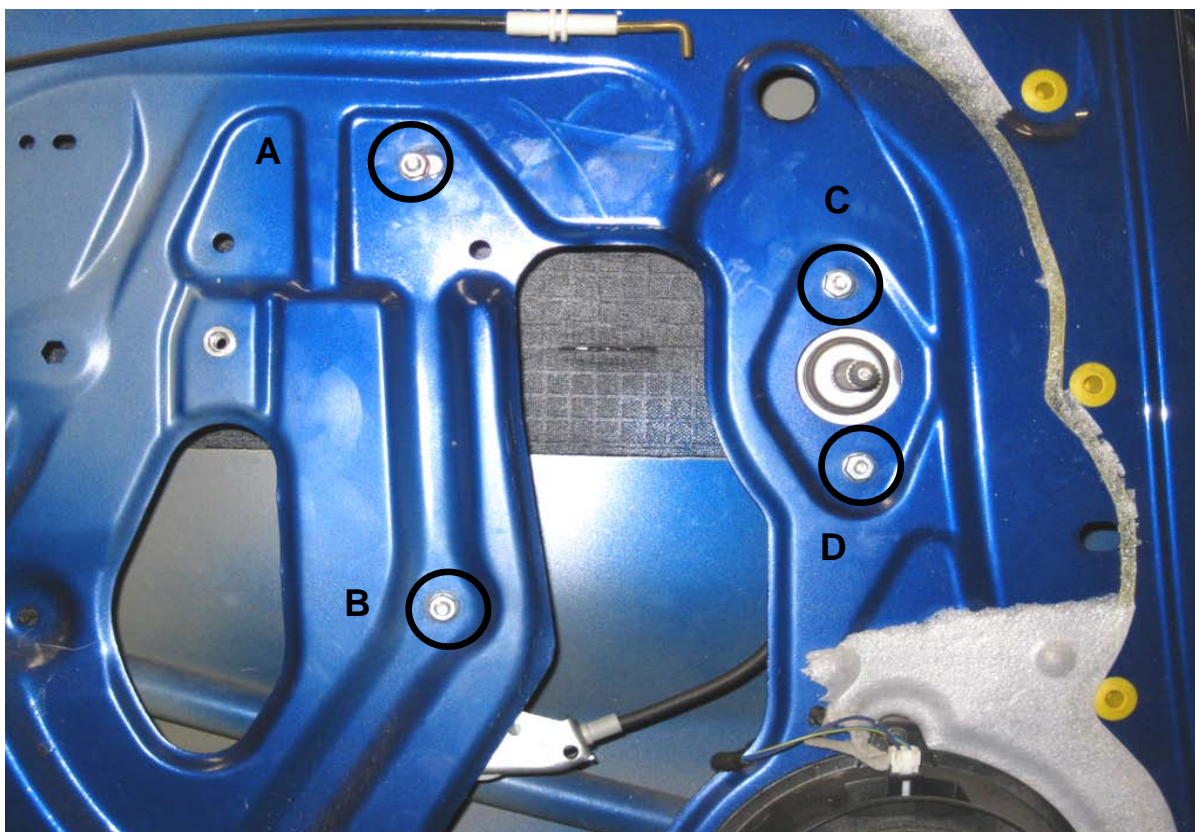

**ISTRUZIONI DI MONTAGGIO
INSTRUCTIONS POUR LE MONTAGE
HOW TO FIX IT - INSTRUÇÕES DE MONTAGEM
ΟΔΗΓΙΕΣ ΤΟΠΟΘΕΤΗΣΗΣ - EINBAUANLEITUNG
INSTRUCCIONES DE MONTAJE**

FIAT PANDA 2003 -> ref.

110135 - 110136Anteriore - Avant - Front - Anterior
Εμπρόσθιος - Vorne - Delantero Posteriore - Arrière - Rear - Posterior
Οπίσθιος - Hinten - Trasero Adattabilità - Adapter - Adapt - Aplicações - ANTIΣΤΟΙΧΙΑ - Ersetzt - Compatible:
Ds-R (46803653)

Informativa - Information - Enquiry - Informação - ΣΧΟΛΙΑ - Hinweis - Información :

- I punti di ancoraggio indicati A-B-C-D corrispondono agli STESSI PUNTI DI ANCORAGGIO dell'alzacristallo originale.
- Les points d'ancrage indiqués A-B-C-D sont les mêmes de la pièce d'origine.
- The fixation points showed A-B-C-D correspond to the ones of the genuine part.
- Os pontos de apoio indicados em A-B-C-D correspondem aos MESMOS PONTOS DE APOIO do elevador original
- Τα σημεία επαφής που παρουσιάζονται ως A-B-C-D αντιστοιχούν στα ίδια με τα γνήσια ανταλλακτικά
- Die Befestigungspunkte A-B-C-D entsprechen denen des Original-Teiles
- Los puntos de anclaje marcados A-B-C-D son los mismos del elevaluna original