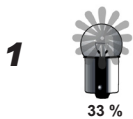

M max 1.5 Nm

2 X

**ø3.5 mm
DIN 7981**

B

5

6

7

2 -