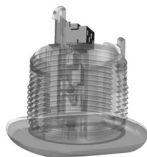

Montagehandleiding

Ambient LED light

Instrucciones de montaje

Ambient LED light

Istruzioni di montaggio

Ambient LED light

Asennusohje

Ambient LED light

Lieferumfang
Kit includes
Fourniture

Leveransomfatning
Inhould set
Volumen del suministro

Dotazione di fornitura
Osaluettelo

A,B

1 x

1 x

1 x

2