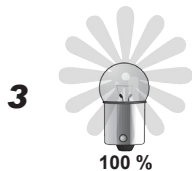

M max 1.5 Nm

2 X

**ø3.5 mm
DIN 7981**

B

5

6

7

2 -