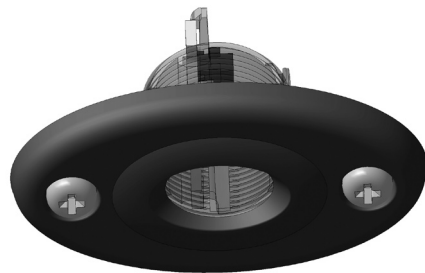

Montageanleitung

Ambient LED light

Mounting instructions

Ambient LED light

Instructions de montage

Ambient LED light

Monteringsanvisning

Ambient LED light

Montagehandleiding

Ambient LED light

Instrucciones de montaje

Ambient LED light

Istruzioni di montaggio

Ambient LED light

Asennusohje

Ambient LED light

4 *masse, ground, masse, jord, massa, masa, terra, maa*

Technische Daten		Ambient LED light	
Art.-Nr.	2JA-	344 170-...	
Eingangsspannung		12 V	24 V
Stromverbrauch		0,1 / 0,3 W	0,1 / 0,6 W
Materialien	Rahmen: ABS, Lichtscheibe: PC, Befestigungsscheibe: PP, Dichtscheibe: PE		
IP Klasse	3X		