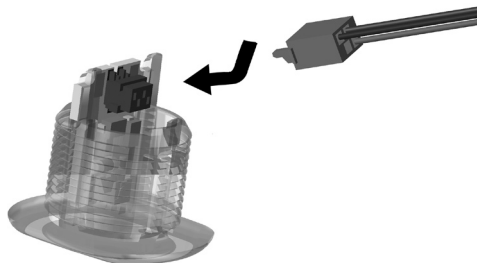

4 *masse, ground, masse, jord, massa, masa, terra, maa*

Technische Daten		Ambient LED light	
Art.-Nr.	2JA-	344 170-...	
Eingangsspannung		12 V	24 V
Stromverbrauch		0,1 / 0,3 W	0,1 / 0,6 W
Materialien	Rahmen: ABS, Lichtscheibe: PC, Befestigungsscheibe: PP, Dichtscheibe: PE		
IP Klasse	3X		