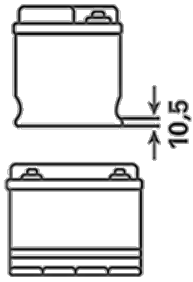

Pentru mai multe informații vizitați varta-automotive.com

INFORMAȚII REFERITOARE LA COMANDĂ

ETN:	643107090
Numar articol:	643107090A742
Short Code:	K11
Codul bară:	4016987129180
UK Code:	
Unitatea de ambalare:	1
Paletă:	21

INFORMAȚII TEHNICE

Tensiune [V]:	12	Base Hold-down:	B01
Acumulator [Ah]:	143	Aspect:	0
Curent electric test-la-rece, EN [A]:	900	Tipuri de terminale:	1
Lungime [mm]:	508	Dimensiunea carcasei:	MAC132
Latime [mm]:	174	Greutatea (gol):	36,500
Înălțime [mm]:	205		

DESENE TEHNICE

B01

0

1

ø 19,5
H 18

ø 17,9
H 18

pos.

neg.