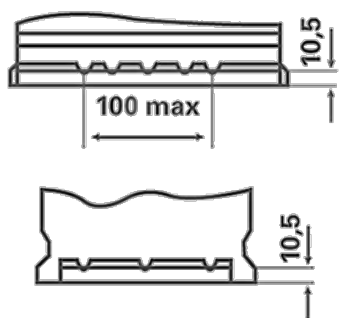

### TEHNIČKI INFORMACIJE

Voltaža [V]:	12	Base Hold-down:	B13
Kapacitet Baterije [Ah]:	60	Raspored:	0
Struja Hladnog Starta [A]:	540	Vrste terminala:	1
Dužina [mm]:	242	Veličina kućišta:	H5/L2
Širina [mm]:	175	Težina (kad nije napunjen):	15
Visina [mm]:	190		

**B13**

**0**

**1**

ø 19,5  
H 18

ø 17,9  
H 18

pos.

neg.