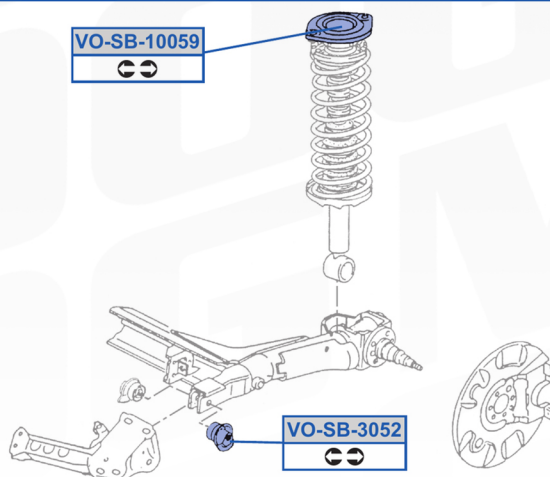

VO-DS-8264	VO-DS-8265
☞ X VR6, 2.0 16V, TDI	☞ X VR6, 2.0 16V, TDI

VO-ES-7139	VO-ES-7106
☞ X [2.0 16V, VR6, TDi 110CV]	☞ X [2.0 16V, VR6, TDi 110CV]
VO-ES-3226	
☞ ✓ [2.0 16V, VR6, TDi 110CV]	

K150022	K150029
☞ ☞ X 1.6	☞ ☞ TRW (Ø9)
K150024	K150094
☞ ☞ ✓ 1.6	☞ ☞ TRW (Ø10)
K150141	K150146
☞ ☞ ✓ 1.6i (AEK, AFT), 1.9TDi (AFN)	☞ ☞ ZF

VO-SB-6798	VO-SB-6735
☞ Ø22.7mm	☞ Ø22.7mm

VO-LS-1088
☞ ☞ Ø19mm
VO-LS-1165
☞ ☞ Ø20mm

VO-SB-10067
☞ ☞ ✓ AAA, VR6 models

VO-SB-1358
☞ ☞

VO-AX-7157
☞ ☞ ☞
VO-AX-7159
☞ ☞ X [2.0 16V, VR6, TDi 110CV]
☞ ☞ TRW
VO-AX-7183
☞ ☞ ☞ ✓ [2.0 16V, VR6, TDi 110CV]

VO-SB-1329
☞ ☞

VO-WP-0232	
☞ ☞ X VR6, 2.0 16V, TDI	
VO-WP-0530	VO-WP-0529
☞ ✓ VR6, 2.0 16V, TDI	☞ ✓ VR6, 2.0 16V, TDI

VO-BJ-7184
☞ ☞ ☞ Ø16.5mm
VO-BJ-7154
☞ ☞ ☞ Ø19mm

VO-SB-10059
☞ ☞

VO-SB-3052
☞ ☞