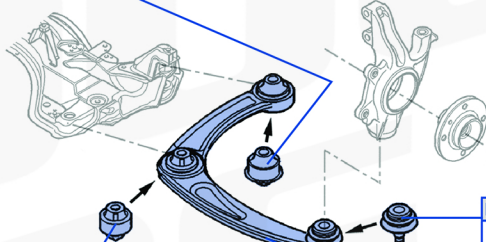

PE-SB-12589
↔ Ø22.5mm
CI-SB-10709
↔ Ø23mm
CI-SB-15871
↔ Ø23.5mm
CI-SB-10710
↔ Ø24mm
CI-SB-10711
↔ Ø25mm

PE-SB-1320
↔ X [1.6THP (115kW), 2.0 Blue HDi (110kW)]
ORG 13369→
PE-SB-4963
↔ ✓ [1.6THP (115kW), 2.0 Blue HDi (110kW)]
ORG 13369→

PE-LS-3817
↔

PE-AX-7067
↔

PE-ES-7065
↔
PE-ES-7066
↔

PE-BJ-0837
↔

PE-SB-0225
↔

PE-TC-7382
↔ X [1.6THP (115kW), 2.0 Blue HDi (110kW)]
ORG 13369→
CI-TC-14827
↔ ✓ [1.6THP (115kW), 2.0 Blue HDi (110kW)]
ORG 13369→
PE-TC-7381
↔ X [1.6THP (115kW), 2.0 Blue HDi (110kW)]
ORG 13369→
CI-TC-14828
↔ ✓ [1.6THP (115kW), 2.0 Blue HDi (110kW)]
ORG 13369→

CI-SB-10695
↔