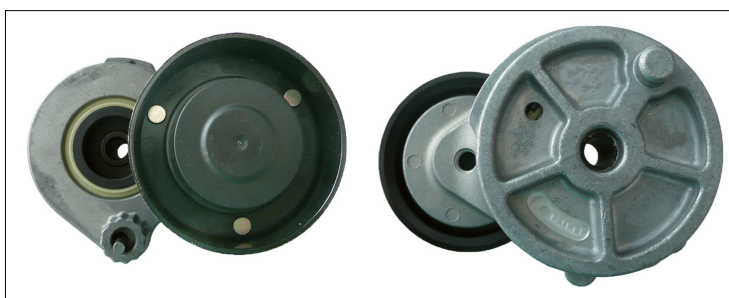

SERVICE INFO – INA 0121

Optické rozdiely napínaču remeňov 531 0604 30

Modely:

Mercedes-Benz: Atego, Axor, Econic, Evobus,
Travego, Unimog

Motory: OM457, OM904, OM 906,
OM924, OM926, M447

Obj. č.: 531 0604 30

OE čísla: 457 200 02 70
457 200 14 70
457 200 22 70
457 200 40 70

Obrázok 1: staré vyhotovenie

Obrázok 2: nové vyhotovenie

Na základe trvalého ďalšieho vývoja našich produktov bol modifikovaný napínač remeňov s objednávkovým číslom 531 0604 30.