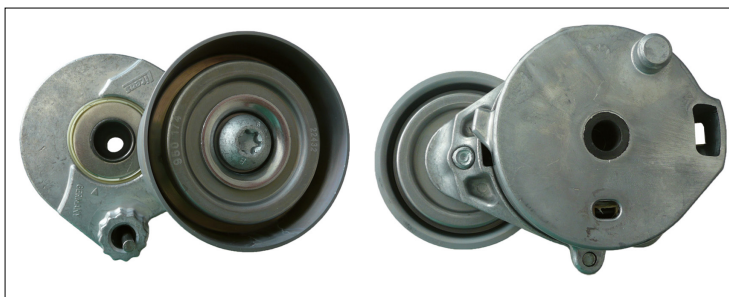

SERVICE INFO – INA 0121

Optické rozdiely napínaču remeňov 531 0604 30

Modely:

Mercedes-Benz: Atego, Axor, Econic, Evobus,
Travego, Unimog

Motory: OM457, OM904, OM 906,
OM924, OM926, M447

Obj. č.: 531 0604 30

OE čísla: 457 200 02 70
457 200 14 70
457 200 22 70
457 200 40 70

Obrázok 1: staré vyhotovenie

Obrázok 2: nové vyhotovenie

Na základe trvalého ďalšieho vývoja našich produktov bol modifikovaný napínač remeňov s objednávkovým číslom 531 0604 30.