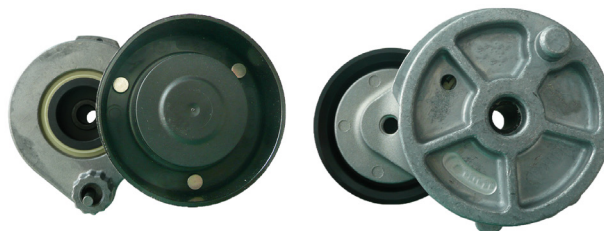

SERVICE INFO – INA 0121

Optiska skillnader hos remsträckare 531 0604 30

Tillverkare:	Mercedes-Benz
Modeller:	Atego, Axor, Econic, Evobus, Travego, Unimog
Motorer:	OM457, OM904, OM906, OM924, OM926, M447
Best. nr.:	531 0604 30
OE-nr.:	457 200 02 70 457 200 14 70 457 200 22 70 457 200 40 70

Bild 1: Tidigare utförande

Bild 2: Nytt utförande

På grund av vår fortlöpande produktutveckling har remsträckare med best.nr. 531 0604 30 modifierats.

Denna serviceinformation beskriver utseendemässiga skillnader hos det gamla (bild 1) och nya (bild 2) utförandet.