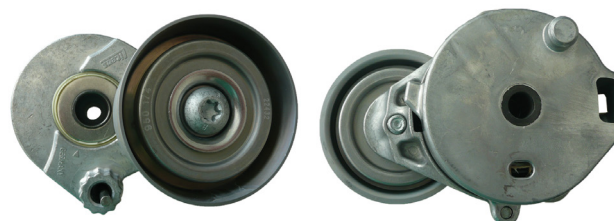

SERVICE INFO – INA 0121

Optiska skillnader hos remsträckare 531 0604 30

Tillverkare:	Mercedes-Benz
Modeller:	Atego, Axor, Econic, Evobus, Travego, Unimog
Motorer:	OM457, OM904, OM906, OM924, OM926, M447
Best. nr.:	531 0604 30
OE-nr.:	457 200 02 70 457 200 14 70 457 200 22 70 457 200 40 70

Bild 1: Tidigare utförande

Bild 2: Nytt utförande

På grund av vår fortlöpande produktutveckling har remsträckare med best.nr. 531 0604 30 modifierats.

Denna serviceinformation beskriver utseendemässiga skillnader hos det gamla (bild 1) och nya (bild 2) utförandet.