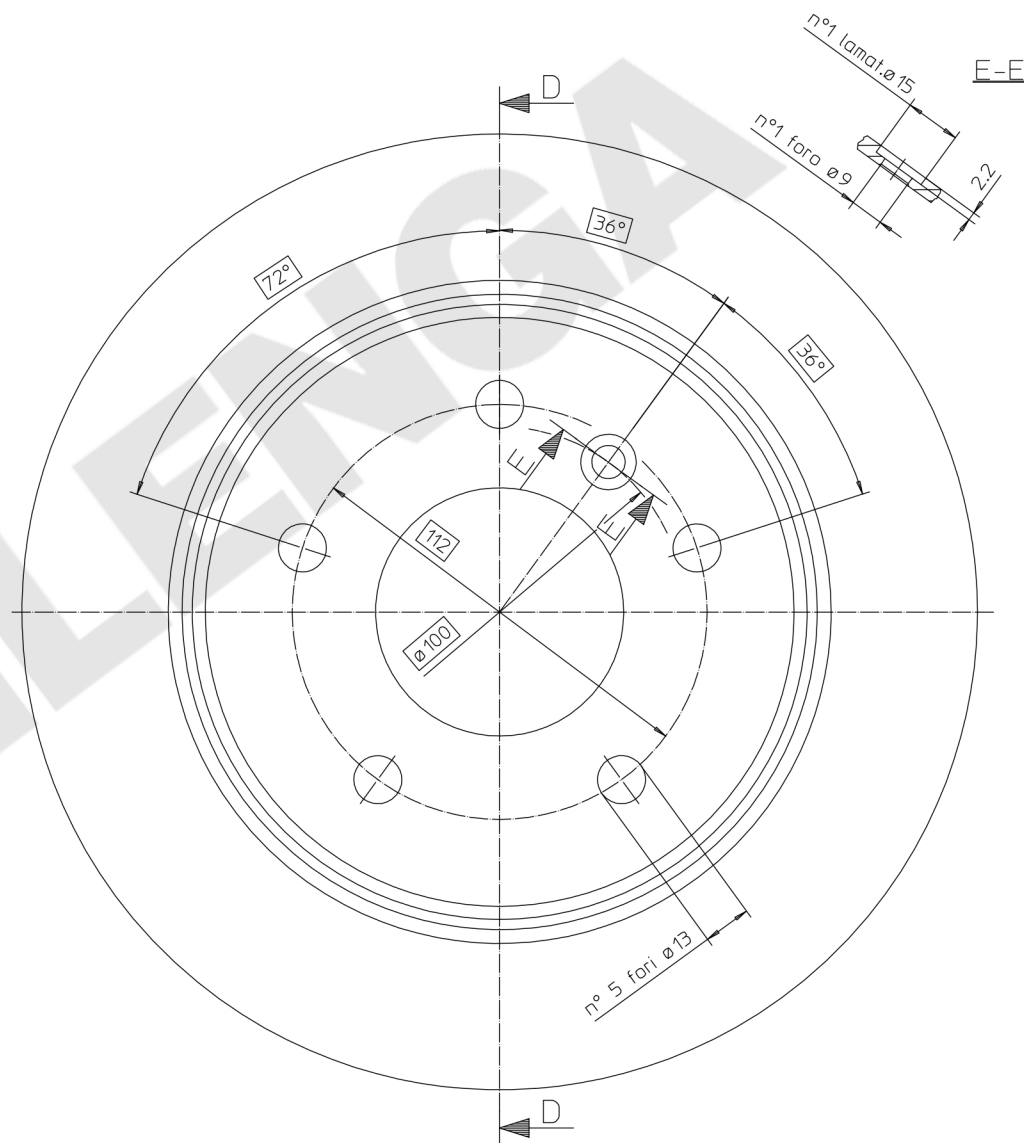

D-D

Proprietà delle Fonderie Pietro Pilenga Spa. Senza autorizzazione scritta della stessa il presente disegno non potrà essere comunicato a terzi o riprodotto (anche parzialmente). La società proprietaria tutela i propri diritti a rigore di legge

Property of FONDERIE PIETRO PILENGA SPA. This drawing cannot be copied, distributed, disclosed or used without prior written consent. All rights reserved

Quote indicative soggette a variazioni

Indicative data subject to variations

FONDERIE-OFFICINE
PIETRO PILENGA S.P.A.
Comun Nuovo (Bergamo) Italy

Denom.	MERCEDES		Data 09/07/2008	
	MIN TH 7 mm.	n° Disegno	Rif. Pilenga	Em.
	S/4524	5899	A