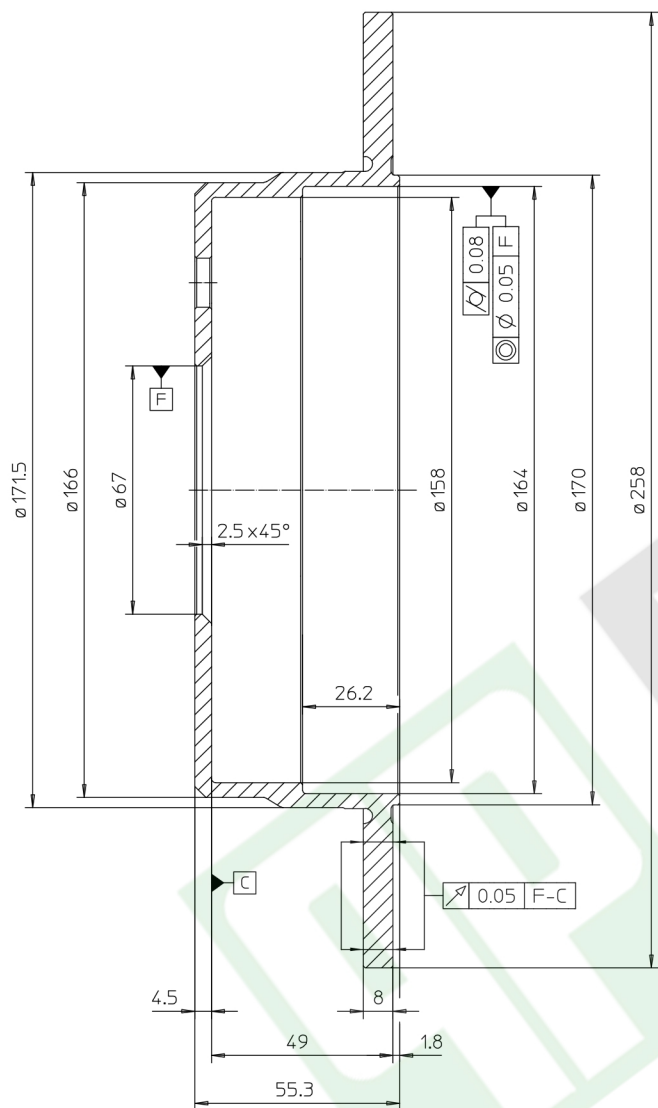

D-D

Proprietà delle Fonderie Pietro Pilenga Spa. Senza autorizzazione scritta della stessa il presente disegno non potrà essere comunicato a terzi o riprodotto (anche parzialmente). La società proprietaria tutela i propri diritti a rigore di legge

Property of FONDERIE PIETRO PILENGA SPA. This drawing cannot be copied, distributed, disclosed or used without prior written consent. All rights reserved

Quote indicative soggette a variazioni

Indicative data subject to variations

FONDERIE-OFFICINE
PIETRO PILENGA S.P.A.
Comun Nuovo (Bergamo) Italy

Denom.	MERCEDES		Data 09/07/2008	
	MIN TH 7 mm.	n° Disegno	Rif. Pilenga	Em.
	S/4524	5899	A