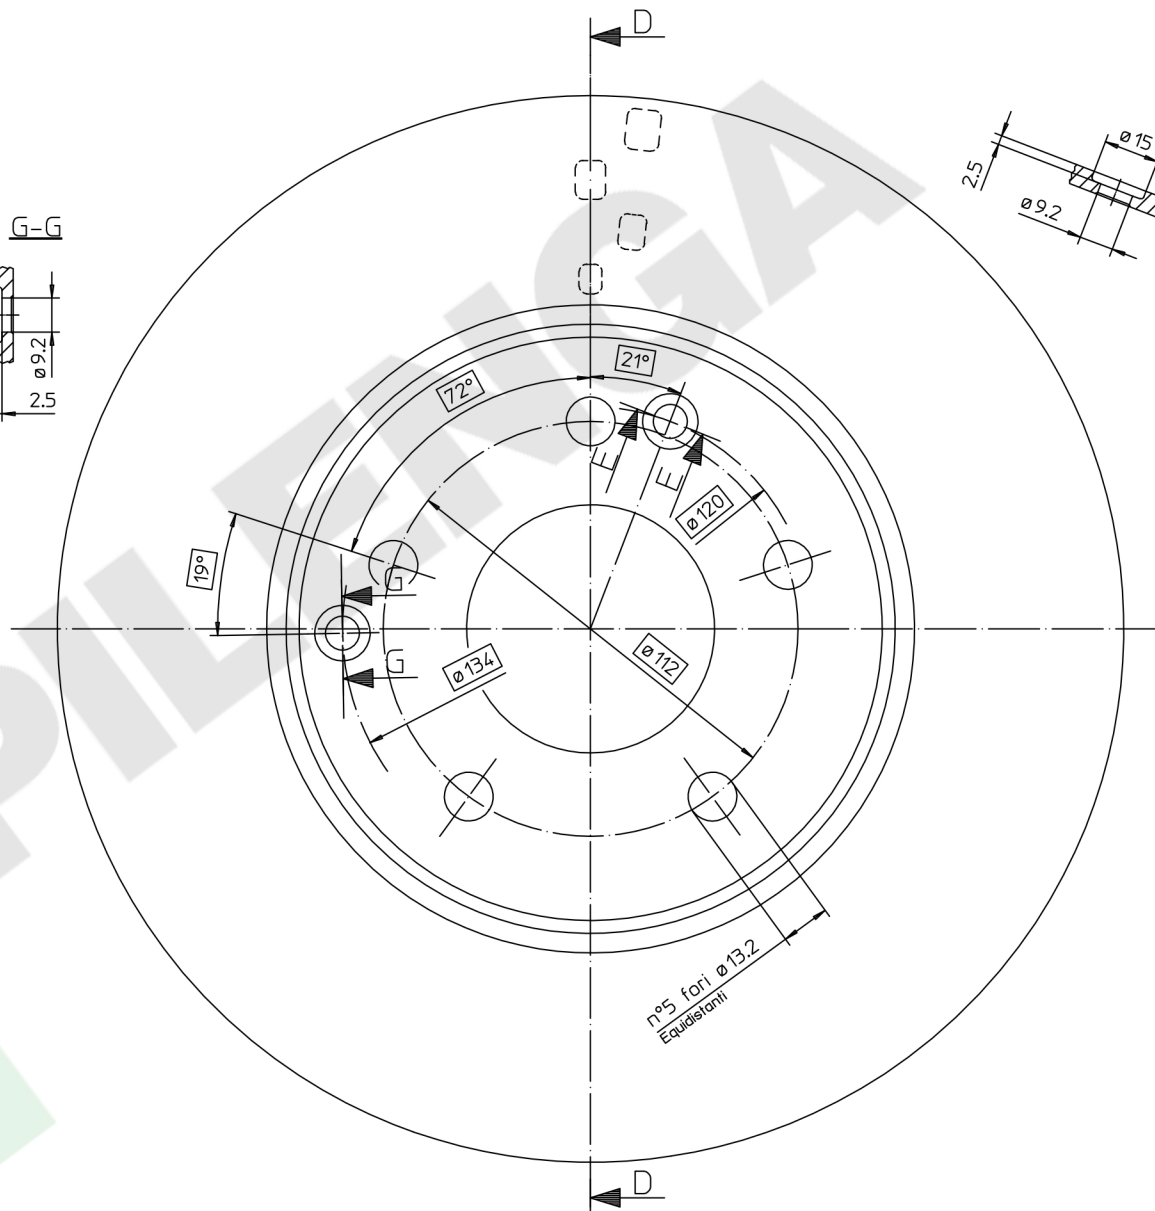

D-D

E-E

Proprietà delle Fonderie Pietro Pilenga Spa. Senza autorizzazione scritta della stessa il presente disegno non potrà essere comunicato a terzi o riprodotto (anche parzialmente). La società proprietaria tutela i propri diritti a rigore di legge

Property of FONDERIE PIETRO PILENGA SPA. This drawing cannot be copied, distributed, disclosed or used without prior written consent. All rights reserved

Quote indicative soggette a variazioni

Indicative data subject to variations

FONDERIE-OFFICINE
PIETRO PILENGA S.P.A.
Comun Nuovo (Bergamo) Italy

Denom.	MERCEDES	Data	26/10/2007	
MIN TH 22.4 mm	n° Disegno	Rif. Pilenga	Em.	
	S/3503	V290	A