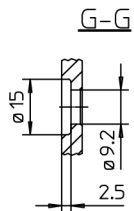

D-D

E-E

Proprietà delle Fonderie Pietro Pilenga Spa. Senza autorizzazione scritta della stessa il presente disegno non potrà essere comunicato a terzi o riprodotto (anche parzialmente). La società proprietaria tutela i propri diritti a rigore di legge

Property of FONDERIE PIETRO PILENGA SPA. This drawing cannot be copied, distributed, disclosed or used without prior written consent. All rights reserved

Quote indicative soggette a variazioni

Indicative data subject to variations

FONDERIE-OFFICINE
PIETRO PILENGA S.P.A.
Comun Nuovo (Bergamo) Italy

Denom.	MERCEDES	Data	26/10/2007	
MIN TH 22.4 mm	n° Disegno	Rif. Pilenga	Em.	
	S/3503	V290	A