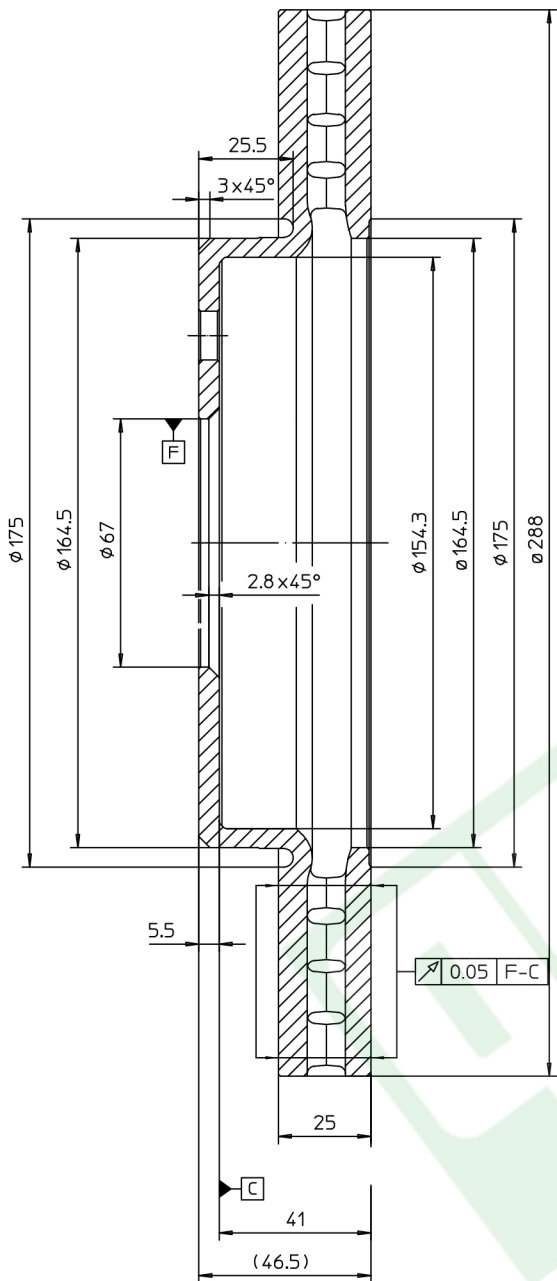

D-D

E-E

Proprietà delle Fonderie Pietro Pilenga Spa. Senza autorizzazione scritta della stessa il presente disegno non potrà essere comunicato a terzi o riprodotto (anche parzialmente). La società proprietaria tutela i propri diritti a rigore di legge

Property of FONDERIE PIETRO PILENGA SPA. This drawing cannot be copied, distributed, disclosed or used without prior written consent. All rights reserved

Quote indicative soggette a variazioni

Indicative data subject to variations

FONDERIE-OFFICINE
PIETRO PILENGA S.P.A.
Comun Nuovo (Bergamo) Italy

Denom.	MERCEDES	Data	26/10/2007	
MIN TH 22.4 mm	n° Disegno	Rif. Pilenga	Em.	
	S/3503	V290	A