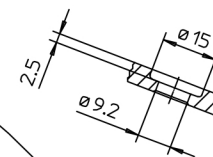

E-E

Proprietà delle Fonderie Pietro Pilenga Spa. Senza autorizzazione scritta della stessa il presente disegno non potrà essere comunicato a terzi o riprodotto (anche parzialmente). La società proprietaria tutela i propri diritti a rigore di legge

Property of FONDERIE PIETRO PILENGA SPA. This drawing cannot be copied, distributed, disclosed or used without prior written consent. All rights reserved

Quote indicative soggette a variazioni

Indicative data subject to variations