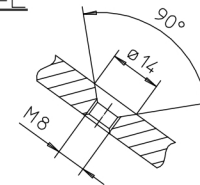

Proprietà delle Fonderie Pietro Pilenga Spa. Senza autorizzazione scritta della stessa il presente disegno non potrà essere comunicato a terzi o riprodotto (anche parzialmente). La società proprietaria tutela i propri diritti a rigore di legge

Property of FONDERIE PIETRO PILENGA SPA. This drawing cannot be copied, distributed, disclosed or used without prior written consent. All rights reserved

Quote indicative soggette a variazioni

Indicative data subject to variations

FONDERIE-OFFICINE
PIETRO PILENGA S.P.A.
Comun Nuovo (Bergamo) Italy

Denom.	OPEL		Data 16/06/2008	
	MIN TH 27.5 mm.	n° Disegno	Rif. Pilenga	Em.
		S/6815	V767	A