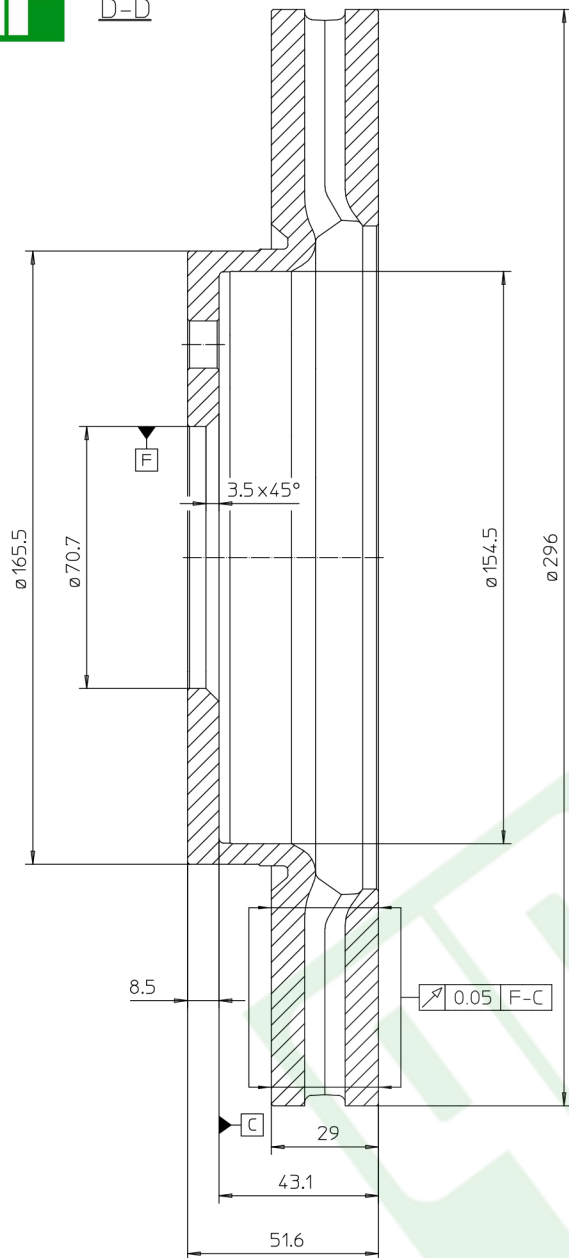

PILENGA

D-D

E-E

Proprietà delle Fonderie Pietro Pilenga Spa. Senza autorizzazione scritta della stessa il presente disegno non potrà essere comunicato a terzi o riprodotto (anche parzialmente). La società proprietaria tutela i propri diritti a rigore di legge

Property of FONDERIE PIETRO PILENGA SPA. This drawing cannot be copied, distributed, disclosed or used without prior written consent. All rights reserved

Quote indicative soggette a variazioni

Indicative data subject to variations

FONDERIE-OFFICINE
PIETRO PILENGA S.P.A.
Comun Nuovo (Bergamo) Italy

Denom.	OPEL		Data 16/06/2008	
	MIN TH 27.5 mm.	n° Disegno	Rif. Pilenga	Em.
		S/6815	V767	A