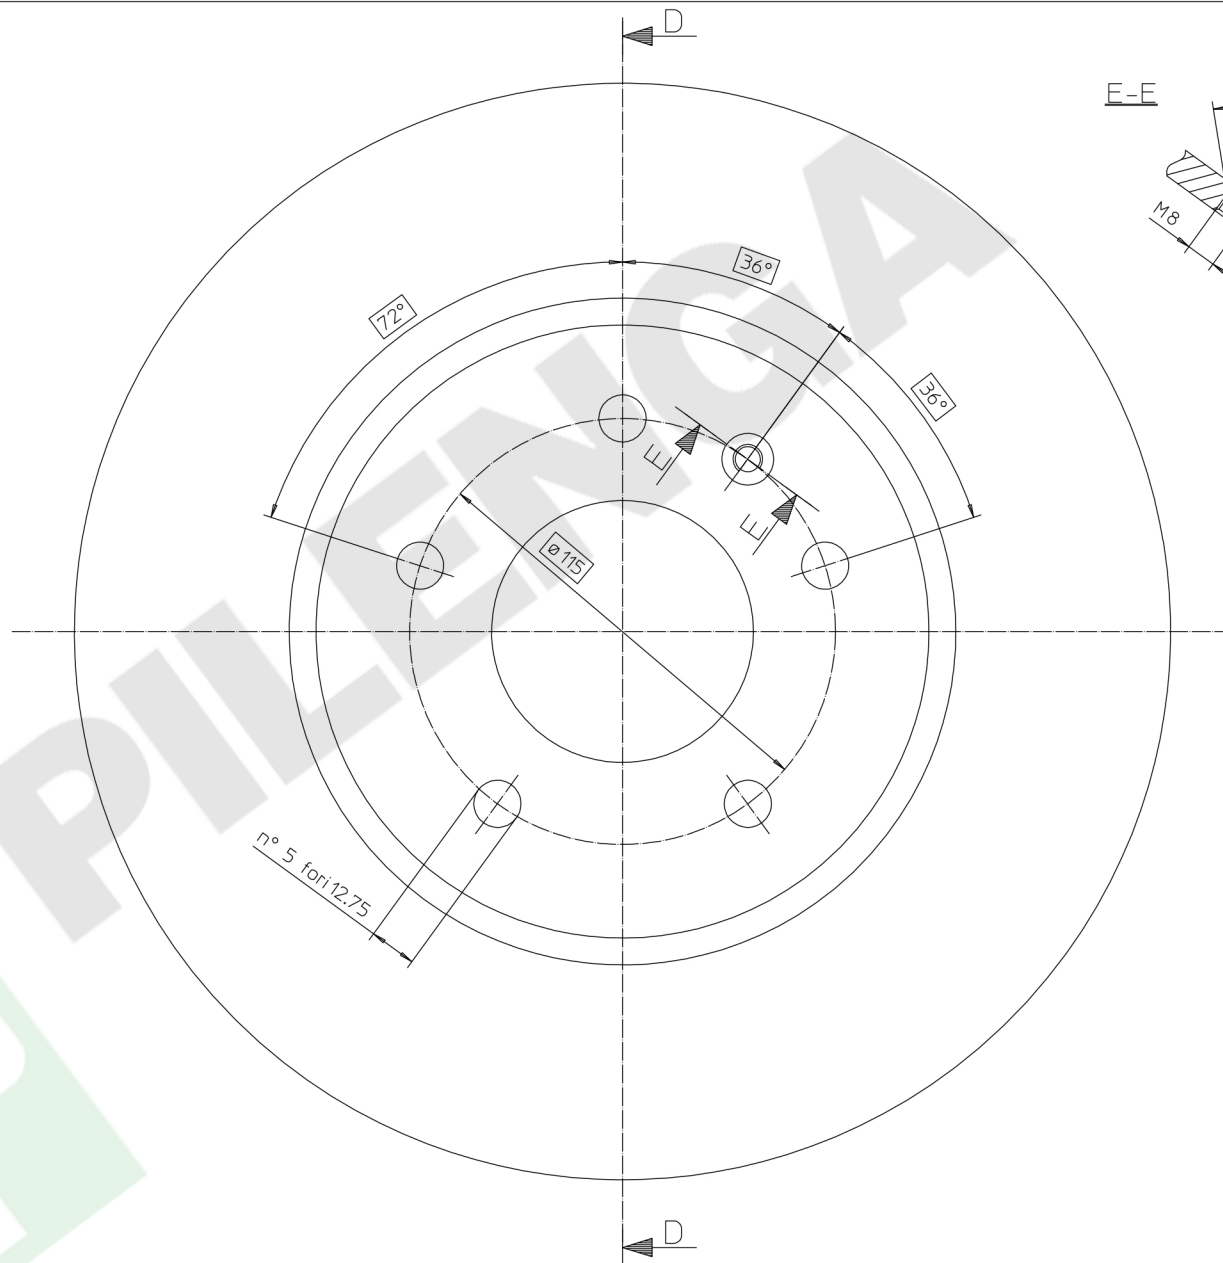

PILENGA

D-D

E-E

Proprietà delle Fonderie Pietro Pilenga Spa. Senza autorizzazione scritta della stessa il presente disegno non potrà essere comunicato a terzi o riprodotto (anche parzialmente). La società proprietaria tutela i propri diritti a rigore di legge

Property of FONDERIE PIETRO PILENGA SPA. This drawing cannot be copied, distributed, disclosed or used without prior written consent. All rights reserved

Quote indicative soggette a variazioni

Indicative data subject to variations

FONDERIE-OFFICINE
PIETRO PILENGA S.P.A.
Comun Nuovo (Bergamo) Italy

Denom.	OPEL		Data 16/06/2008	
	MIN TH 27.5 mm.	n° Disegno	Rif. Pilenga	Em.
		S/6815	V767	A