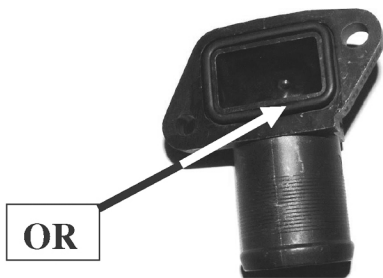

- 1) Pompa da sostituire con tubetto in plastica /
Replaced Water pump with Plastic tube

Questo tubetto deve essere fissato sulla pompa
con l'OR di fornitura Metelli (vedi foto sotto) /
This tube must be fixed on the water pump with
OR supplied by Metelli (see below picture)

- 2) Pompa da sostituire con tubetto in alluminio /
Replaced Water pump with Aluminium tube

Questo tubetto deve essere fissato sulla pompa
con la pasta sigillante /
This tube must be fixed on the water pump with
sealant