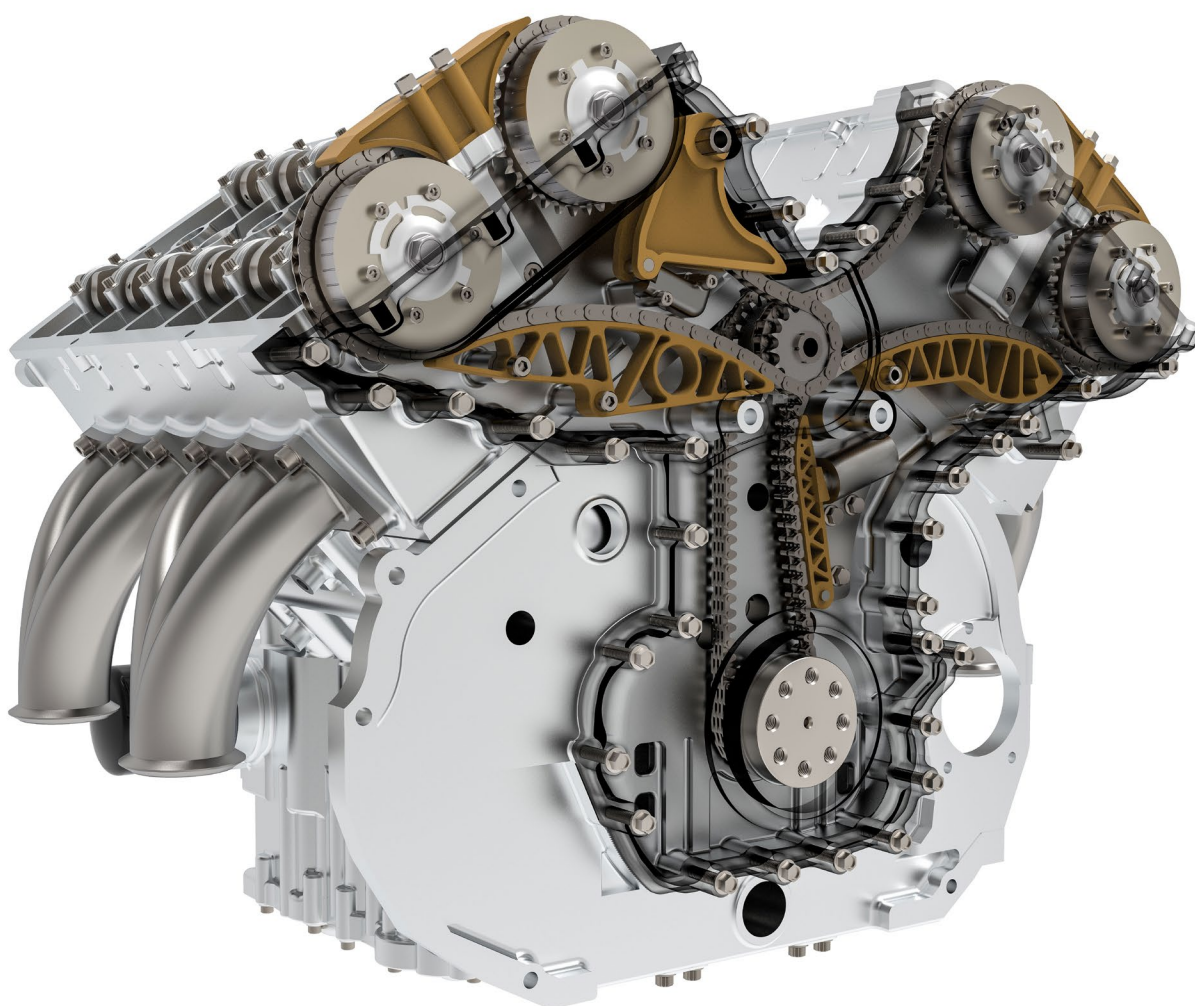

KOLBENSCHMIDT

ZESTAWY ŁAŃCUCHÓW ROZRZĄDU – PRECYZJA I STABILNOŚĆ ZAPEWNIAJĄCA BEZPIECZEŃSTWO I WYDAJNOŚĆ

TAKING RESPONSIBILITY IN A CHANGING WORLD

RHEINMETALL

ZESTAWY ŁAŃCUCHÓW ROZRZĄDU PRECYZJA I STABILNOŚĆ ZAPEWNIAJĄCA BEZPIECZEŃSTWO I WYDAJNOŚĆ

W około jednej trzeciej wszystkich silników samochodów osobowych wałki rozrządu są napędzane łańcuchem rozrządu. Usterki mechanizmu sterującego silnika prowadzą zazwyczaj do kosztownych napraw, dlatego warto postawić tutaj na jakość.

ASORTYMENT PRODUKTÓW

Zestawy łańcuchów rozrządu składające się z następujących elementów:

- Łańcuchy rozrządu
- Napinacze, ślizgi i prowadnice
- Kół łańcuchowych
(koła łańcuchowe wału korbowego i wałka rozrządu)
- Napinacze łańcucha
- Nastawniki wałka rozrządu
- Uszczelki