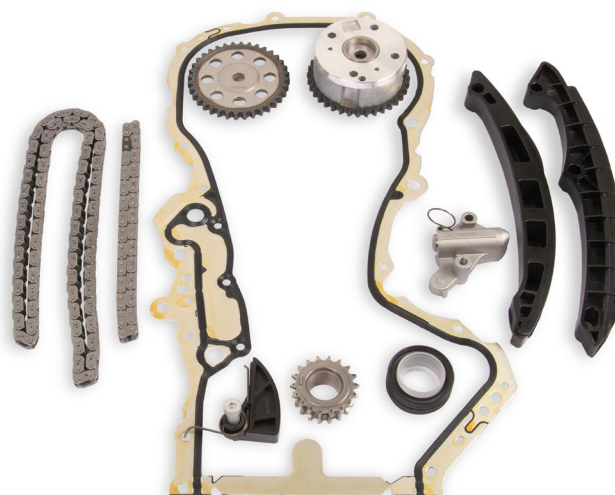

ASORTYMENT PRODUKTÓW

Zestawy łańcuchów rozrządu składające się z następujących elementów:

- Łańcuchy rozrządu
- Napinacze, ślizgi i prowadnice
- Kół łańcuchowych
(koła łańcuchowe wału korbowego i wałka rozrządu)
- Napinacze łańcucha
- Nastawniki wałka rozrządu
- Uszczelki

ZESTAWY ŁAŃCUCHÓW ROZRZĄDU

Podczas naprawy napędu łańcuchowego oraz w zalecanych odstępach czasu należy zawsze wymieniać wszystkie elementy podlegające zużyciu oraz przynależne uszczelki. Zestawy są dobierane odpowiednio do danego silnika.

Najczęściej wykonane ze spieków lub dokładnie wytłaczane z metalu, aby zaoszczędzić na wadze. Często ze specjalnymi gniazdami i rowkami do montażu w odpowiedniej pozycji.

NAPINACZE ŁAŃCUCHA

Wersje z mechaniczną i hydrauliczną amortyzacją. Główne zadania to: utrzymanie stałego napięcia łańcucha, kompensacja zużycia łańcucha i drgań mechanizmu sterującego.

RODZAJE ŁAŃCUCHÓW

ŁAŃCUCHY TULEJKOWE I ROLKOWE

Jedno- lub wielorzędowe. Łańcuchy rolkowe mają na każdej tulei dodatkową rolę, która zmniejsza tarcie.

ŁAŃCUCHY ZĘBATE

Pojedyncze płytki z zębami skierowanymi do wewnątrz do współpracy z kołami zębatymi. Na zewnątrz łańcuch nie ma żadnych otworów.