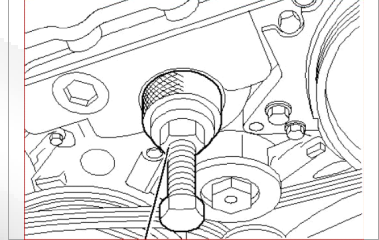

## Information du produit

Robert Bosch

0445010009

Besoin des outils spéciaux?  Oui

Extraire et fixer la poulie de la pompe

## Couples de serrage

fixation de flasque du pompe à carburant	23 Nm
roue motrice sur pompe à carburant	65 Nm
bouchon de fermeture	30 Nm
Connections tubes hautes pression	23 Nm
collecteur d'admission	M6: 10 Nm, M7: 15 Nm, M8: 22 Nm