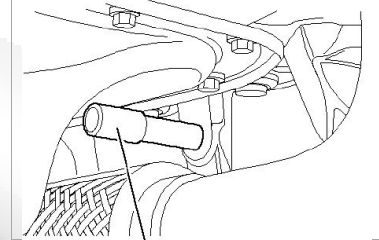

Productinformatieblad

VDO

5WS40008-Z

Speciaal gereedschap nodig? Ja

Blokkering krukas met pen

Product specifieke informatie

Programmeren Nee

Vrijschakelen Nee

Adaptiewaarden resetten Nee

Ontluchten Ja handpomp in voertuig gebruiken

Afstelling op motor_1 --

Afstelling op motor_2

Aantrekmomenten

Bevestiging brandstofpomp flens

Bevestiging brandstofpomp steun

Aandrijf wiel aan brandstofpomp