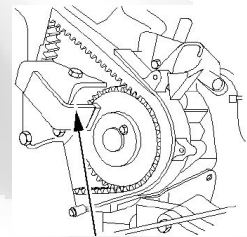

Productinformatieblad

VDO

5WS40018-Z

Speciaal gereedschap nodig? Ja

Het gereedschap maakt het mogelijk de tandriem gemonteerd te laten. Dit is echter niet noodzakelijk.

Product specifieke informatie

Programmeren Nee

Vrijschakelen Nee

Adaptiewaarden resetten Nee

Ontluchten Ja Automatisch

Afstelling op motor_1 Nee

Afstelling op motor_2

Aantrekmomenten

Aandrijf wiel aan brandstofpomp

Bevestiging brandstofpomp flens