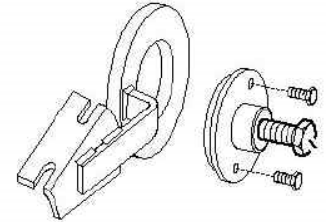

Productinformatieblad

VDO

5WS40018-Z

Speciaal gereedschap nodig? Ja

Het gereedschap maakt het mogelijk de tandriem gemonteerd te laten. Dit is echter niet noodzakelijk.

Product specifieke informatie

Programmeren Nee

Vrijschakelen Nee

Adaptiewaarden resetten Nee

Ontluchten Ja Automatisch

Afstelling op motor_1 Nee

Afstelling op motor_2

Aantrekmomenten

Aandrijf wiel aan brandstofpomp

Bevestiging brandstofpomp flens