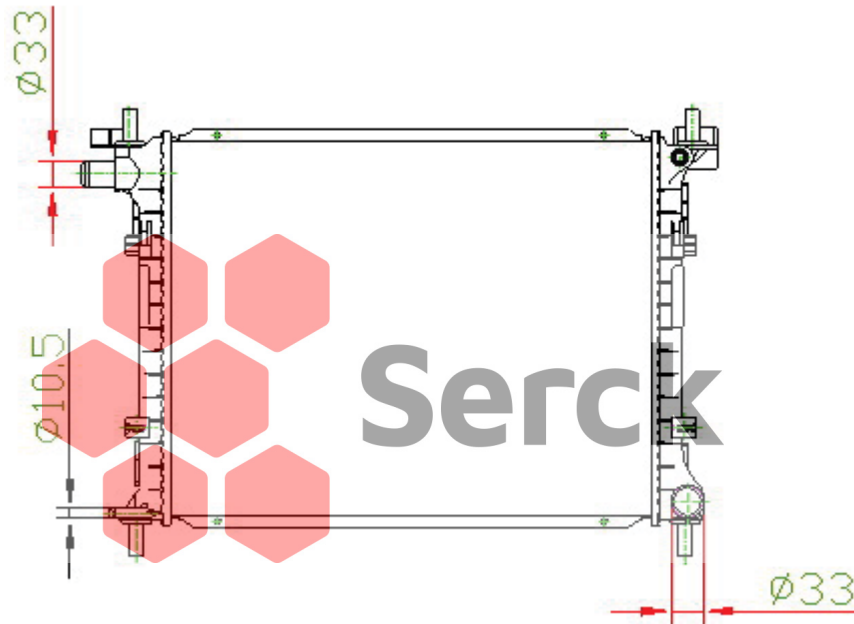

3126

APPLICATION : FIESTA
CORE SIZE : 500*378*26
TRANSMISSION : MT
YEAR :
OEM :

NISSENS NO. :
DPI NO. :