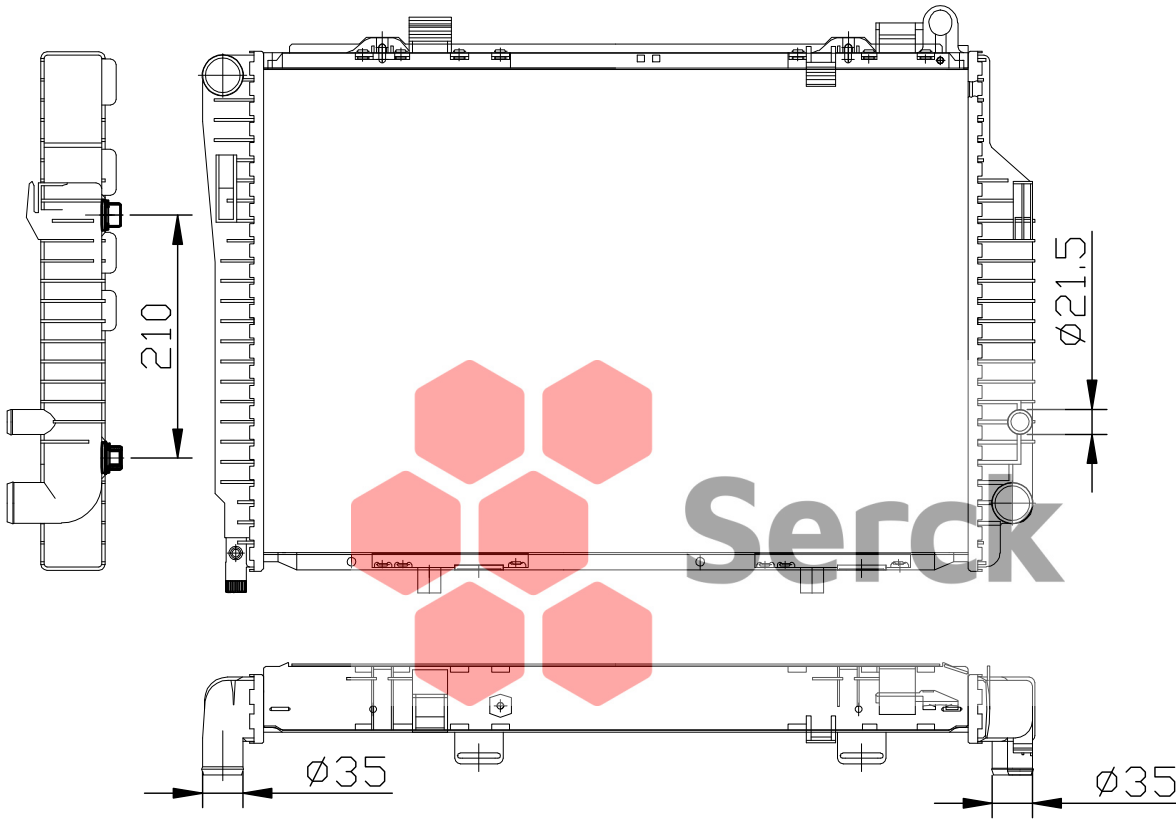

5197

**CARTYPE: TURBO CLASSE C 2002-2005 DIESEL**

**CORE SIZE: PA 610\*418\*42**

**CORE SIZE:**

**OEM:**