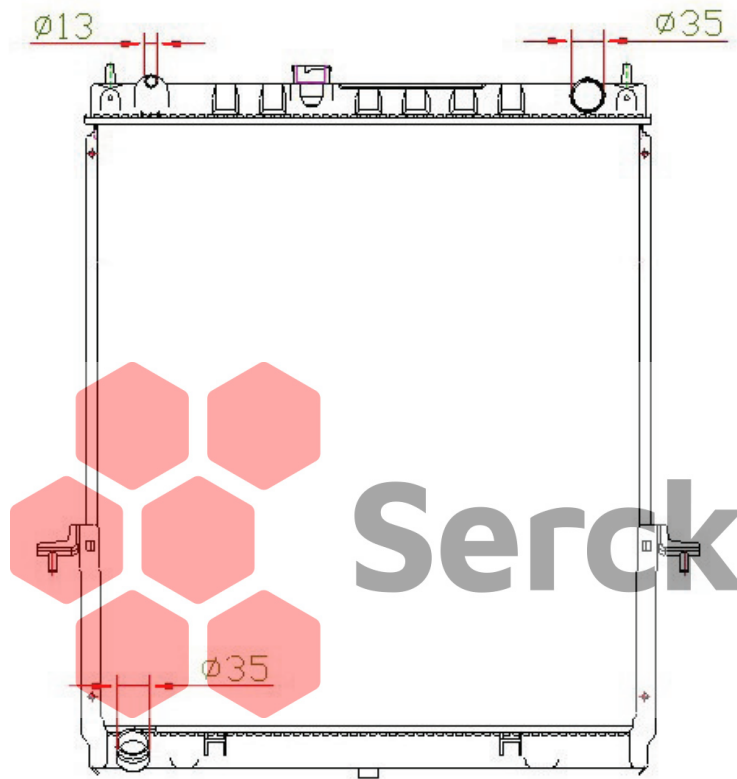

56174

APPLICATION : SAFARI
CORE SIZE : 630*568*36
TRANSMISSION : MT
YEAR : 07
OEM :

NISSENS NO. :
DPI NO. :