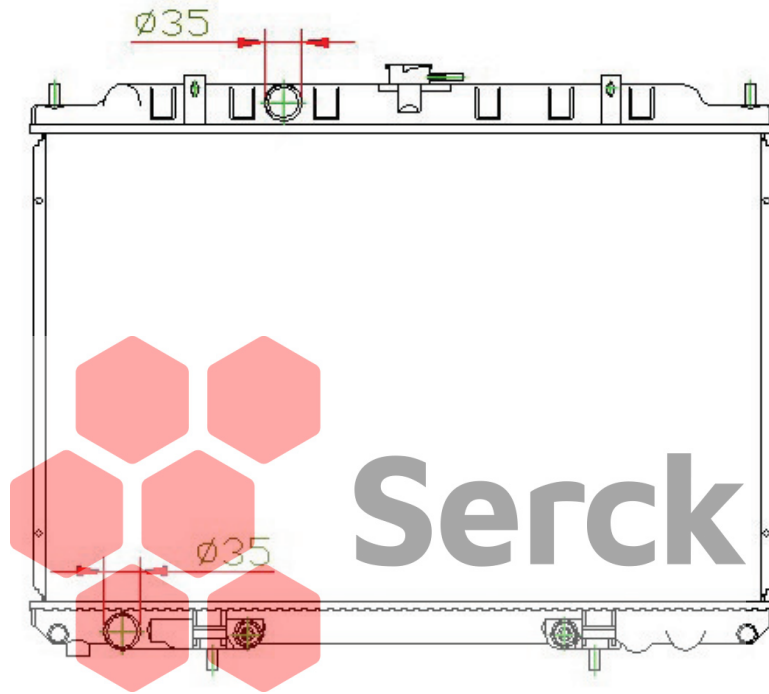

**56182**

**APPLICATION : SERENA C24 2.0**

**CORE SIZE : 450\*688\*16**

**TRANSMISSION : AT**

**YEAR : 06**

**OEM : 21460-8H303**

**NISSENS NO. :**

**DPI NO. :**