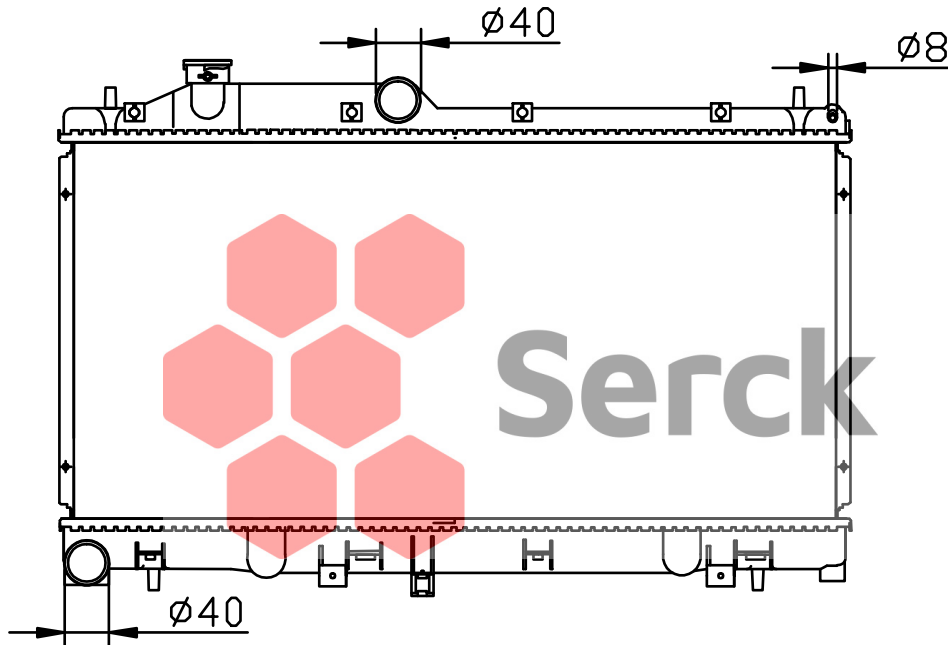

7636

**CARTYPE:IMPRE ZA WR X G2 2.5L '05-08 MT**

**CORE SIZE:**

**CORE SIZE: PA 340x688x16**

**OEM:45119-FG030**