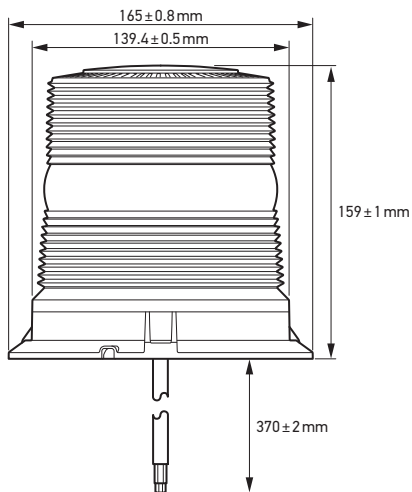

8JD 743 557-021

8KW 732 580-003

3A 8JS 711 683 - 821
5A 8JS 711 684 - 821
7,5A 8JS 711 685 - 821

Installation tools required

5,1 mm

CLEANER

Mounting

⊕ red