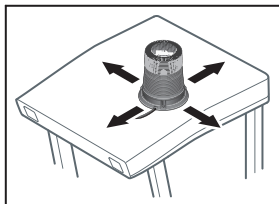

8JD 743 557-021

8KW 732 580-003

3A 8JS 711 683 - 821
5A 8JS 711 684 - 821
7,5A 8JS 711 685 - 821

Installation tools required

5,1 mm

CLEANER

Mounting

⊕ red