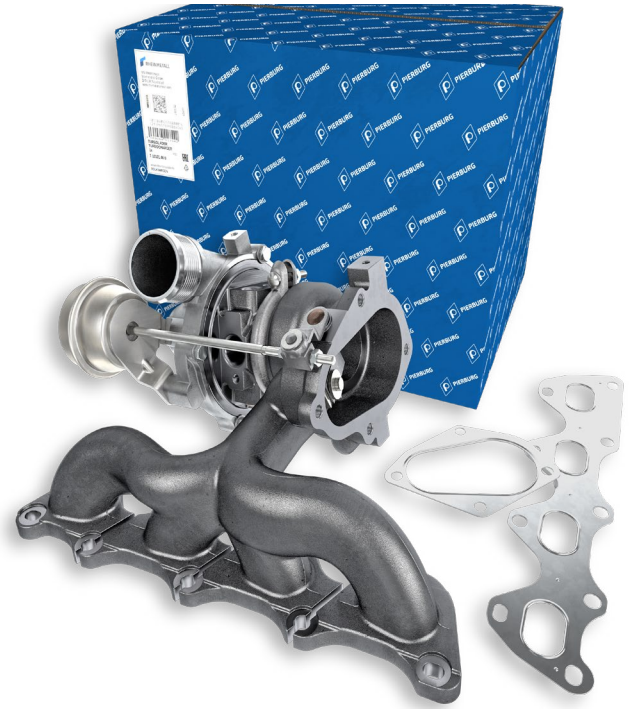

Οι υπερσυμπίεστες turbo της εταιρείας μας είναι κατάλληλοι τόσο για υπάρχοντα όσο και για μελλοντικά συστήματα μετάδοσης κίνησης. Είναι το κλειδί για τη βελτιστοποίηση της ισχύος κινητήρα και βοηθούν στη μείωση της κατανάλωσης ενέργειας και στην ελαχιστοποίηση του οικολογικού αποτυπώματος.

Βασικές τεχνολογικές πτυχές:

- **Βελτιωμένη συμπίεση αέρα**
  Οι υψηλότερες πιέσεις υπερπλήρωσης βελτιστοποιούν την αξιοποίηση του καυσίμου και αυξάνουν την ισχύ κινητήρα.
- **Υπερσύγχρονα υλικά και κατασκευή**
  Τα εξαρτήματα που είναι κατασκευασμένα από κράματα ανθεκτικά στη θερμότητα και οι ακριβείς κατασκευαστικές αντοχές εξασφαλίζουν στιβαρότητα και σταθερότητα ακόμα και σε ακραίες συνθήκες.
- **Μεταβλητός έλεγχος**
  Ο δυναμικός έλεγχος της πίεσης υπερπλήρωσης εξασφαλίζει ιδανικές αποκρίσεις του κινητήρα σε ένα ευρύ φάσμα συνθηκών λειτουργίας.
- **Αποδοτική τεχνολογία αποθήκευσης και επίστρωσης**
  Η ελαχιστοποιημένη τριβή και η βελτιωμένη απορροή θερμότητας αυξάνουν τη διάρκεια ζωής και την αξιοπιστία.