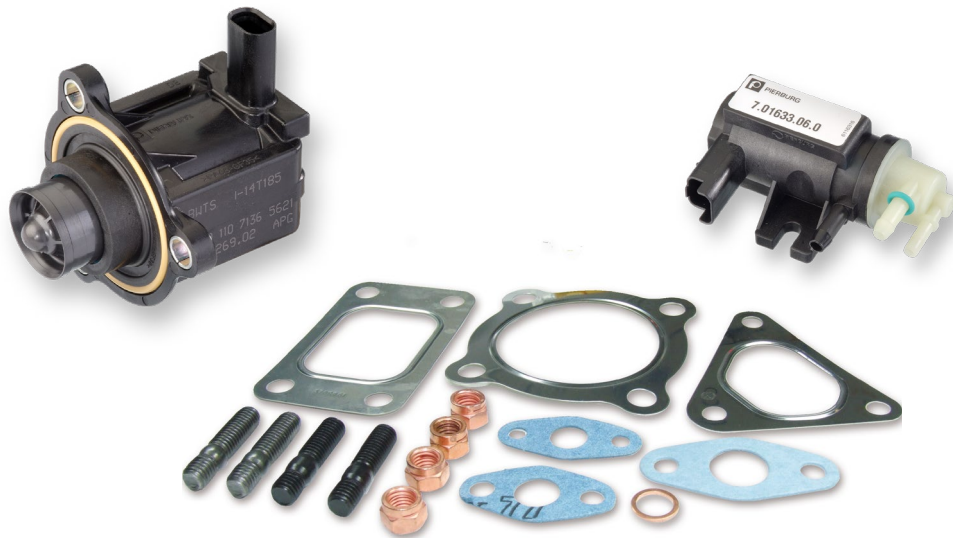

Γκάμα προϊόντων

Η εκτεταμένη γκάμα προϊόντων μας προσφέρει διάφορους νέους υπερσυμπιεστές turbo για επιβατικά αυτοκίνητα, επαγγελματικά οχήματα και εκτός δρόμου. Επιπλέον, παρέχουμε μια μεγάλη γκάμα αξεσουάρ και ανταλλακτικών για υπερσυμπιεστές turbo – τα πάντα από έναν κατασκευαστή. Η Pierburg ειδικεύεται στην ανάπτυξη υπερσυμπιεστών turbo υψηλής ποιότητας, που ανταποκρίνονται στις υψηλότερες απαιτήσεις της αγοράς. Η αντικατάσταση των υπερσυμπιεστών turbo σε παλαιότερα οχήματα επιτρέπει στα συνεργεία να προσφέρουν στους πελάτες τους ανταγωνιστικές και κορυφαίες λύσεις. Διατίθενται επίσης πρόσθετα εξαρτήματα γνήσιου εξοπλισμού της Pierburg για υπερσυμπιεστές turbo – ορισμένα από αυτά είναι ήδη προσυναρμολογημένα. Διατίθενται κατάλληλα σετ φλαντζών για εύκολη εγκατάσταση. Οι υπερσυμπιεστές turbo της εταιρείας μας είναι εύκολα αναγνωρίσιμοι χάρη σε μια σήμανση λείζερ στο περίβλημα, ώστε να μπορείτε να είστε σίγουροι ότι κρατάτε στα χέρια σας ένα προϊόν υψηλής ποιότητας.

Τα πλεονεκτήματά σας με μια ματιά:

- **Εκτεταμένη γκάμα προϊόντων**
  Υψηλής ποιότητας υπερσυμπιεστές turbo, κατάλληλοι για ένα ευρύ φάσμα τύπων κινητήρων σε επιβατικά αυτοκίνητα, επαγγελματικά οχήματα και άλλες εφαρμογές.
- **Εμπειρία και εξειδίκευση**
  Δεκαετίες εμπειρίας εξασφαλίζουν την υψηλότερη ποιότητα και αξιοπιστία.
- **Κατασκευή σύμφωνα με τα πρότυπα του γνήσιου εξοπλισμού**
  Παραγωγή σύμφωνα με τις αυστηρές απαιτήσεις των προδιαγραφών του γνήσιου εξοπλισμού.
- **Χρήση γνήσιων ανταλλακτικών**
  Χρήση γνήσιων ανταλλακτικών για μέγιστη συμβατότητα και απόδοση.
- **Εύκολη τοποθέτηση πρόσθετων εξαρτημάτων**
  Διατίθενται προϊόντα γνήσιου εξοπλισμού της Pierburg, ορισμένα είναι προσυναρμολογημένα.
- **Περιλαμβάνονται σετ φλαντζών**
  Όλοι οι υπερσυμπιεστές turbo της Pierburg παρέχονται με κατάλληλα σετ φλαντζών, που εξασφαλίζουν εύκολη εγκατάσταση.
- **Υψηλότερο πρότυπο ποιότητας**
  Οι ιδιόκτητοι πάγκοι ελέγχου και τα μηχανήματα βαθμονόμησης εγγυώνται σταθερά υψηλά πρότυπα ποιότητας.