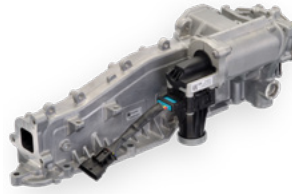

ΣΦΟΝΔΥΛΟΙ

Ακρίβεια και μάζα για ομαλή λειτουργία του κινητήρα

Οι σφόνδυλοι της BF αποτελούνται από υψηλής ποιότητας εξαρτήματα ακριβείας κατασκευασμένα από φαιό χυτοσίδηρο ή χάλυβα και μειώνουν αποτελεσματικά την ανομοιόμορφη λειτουργία και τις ταλαντώσεις του κινητήρα. Με αυτόν τον τρόπο, διατηρείται όσο το δυνατόν χαμηλότερη η φθορά του συστήματος κιβωτίου ταχυτήτων.

ΒΑΛΒΙΔΕΣ ΚΑΙ ΑΞΕΣΟΥΑΡ ΒΑΛΒΙΔΩΝ

Ακρίβεια με αντοχή στη θερμοκρασία

Η Motorservice είναι παγκόσμιος εμπορικός συνεργάτης της TRW Engine Components για την αγορά ανταλλακτικών. Αποδεδειγμένη ποιότητα, η οποία προσφέρει ασφάλεια όταν απαιτείται.

ΚΛΑΠΕΤΑ ΚΑΥΣΑΕΡΙΩΝ

Μείωση ρύπων

Τα κλαπέτα καυσαερίων αποτελούν σημαντικό στοιχείο των σύγχρονων κινητήρων για τη μείωση ρύπων.

Τα κλαπέτα καυσαερίων υποστηρίζουν την ανακύκλωση καυσαερίων, τη θερμική διαχείριση των καταλυτών SCR, την αναγέννηση DPF και το φρένο κινητήρα. Η γκάμα προϊόντων της Motorservice περιλαμβάνει πνευματικά και ηλεκτρικά κλαπέτα καυσαερίων.