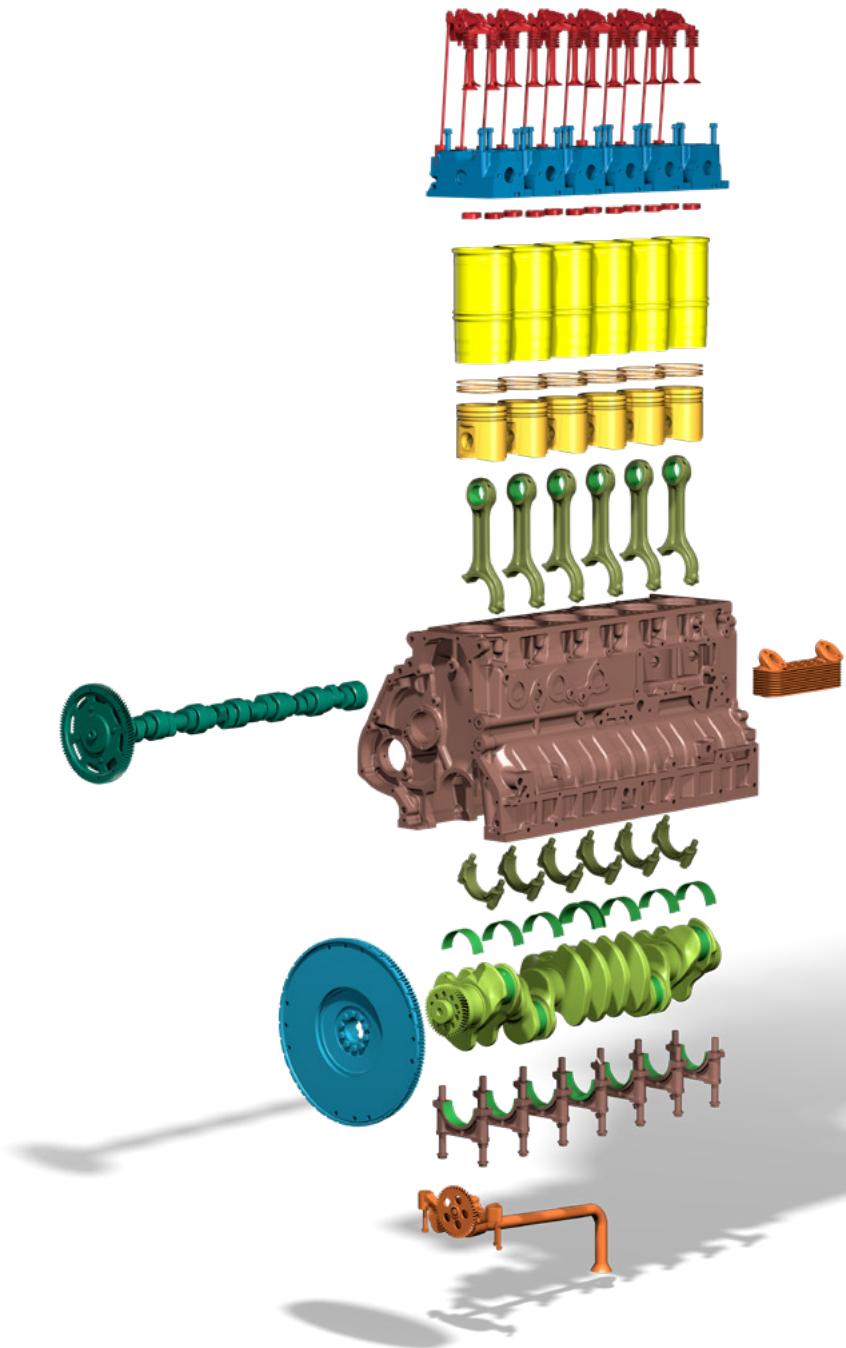

ΟΜΙΛΟΣ MOTORSERVICE

ΠΟΙΟΤΗΤΑ ΚΑΙ ΕΞΥΠΗΡΕΤΗΣΗ

Ο Όμιλος Motorservice είναι ένας κορυφαίος προμηθευτής εξαρτημάτων οχημάτων για την ανεξάρτητη αγορά ανταλλακτικών. Με τις κορυφαίες εταιρείες Kolbenschmidt, Pierburg, TRW Engine Components καθώς και την εταιρεία BF, η Motorservice προσφέρει στους πελάτες της στο εμπόριο και τα συνεργεία μια μεγάλη και πλήρη γκάμα προϊόντων σε κορυφαία ποιότητα, όλα από τον ίδιο κατασκευαστή. Ως επίλυση προβλημάτων για το εμπόριο και τα συνεργεία, διαθέτει επιπλέον ένα πλούσιο πακέτο υπηρεσιών. Οι πελάτες της Motorservice επωφελούνται έτσι από την ανταγωνιστική τεχνογνωσία ενός μεγάλου, διεθνούς προμηθευτή της αυτοκινητοβιομηχανίας.

ΠΡΟΪΟΝΤΑ ΓΙΑ ΚΙΝΗΤΗΡΕΣ ΔΙΑΦΟΡΩΝ ΚΑΤΑΣΚΕΥΑΣΤΩΝ

Η ευρεία γκάμα προϊόντων καλύπτει κινητήρες των εταιρειών Caterpillar, Cummins, DAF, Deutz, Iveco, Mercedes-Benz, RVI, Scania, Volvo και άλλων κατασκευαστών κινητήρων.

ΑΞΙΟΠΙΣΤΙΑ ΣΤΗ ΧΡΗΣΗ

Στην γκάμα των προϊόντων περιλαμβάνονται ανταλλακτικά για επαγγελματικά, γεωργικά, δασικά αλλά και δημοτικά οχήματα, εργοταξιακά μηχανήματα, πλοία, σιδηροδρομικές μηχανές, αυτοκινητάμαξες, καθώς και στατικούς κινητήρες.