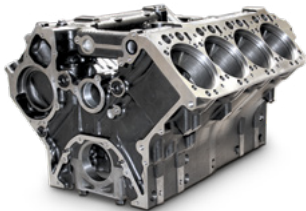

ΧΙΤΩΝΙΑ ΚΥΛΙΣΗΣ ΚΥΛΙΝΔΡΩΝ

Μακροζωία για πολλές χιλιάδες χιλιόμετρα

Η ευρεία γκάμα περιλαμβάνει υγρά και στεγνά χιτώνια κύλισης κυλίνδρων και κυλίνδρους ομοιώματος πλευράς, καθώς και κυλίνδρους για συμπιεστές. Τα συνοδευτικά σετ στεγανοποιητικών δακτυλίων για υγρά χιτώνια κύλισης κυλίνδρων ολοκληρώνουν τον παραδοτέο εξοπλισμό για την εύκολη αντικατάσταση.

ΣΥΓΚΡΟΤΗΜΑΤΑ

Ομάδες επακριβώς προσαρμοσμένες μεταξύ τους

Στις εφαρμογές για επαγγελματικά οχήματα παρέχονται εναρμονισμένα μεταξύ τους έμβολα, ελατήρια εμβόλων και χιτώνια κύλισης κυλίνδρων ως συγκροτήματα.

Για την εύκολη αντικατάσταση, τα στοιχεία συναρμολογούνται με βάση τις εκάστοτε απαιτήσεις.

ΣΤΡΟΦΑΛΟΘΑΛΑΜΟΣ

Γεωμετρική ακρίβεια και σταθερότητα μορφής για βέλτιστη απόδοση

Ο στροφαλοθάλαμος μαζί με το περίβλημα του κινητήριου συνόλου και το χιτώνιο ψύξης αποτελεί το κεντρικό δομικό στοιχείο του κινητήρα. Η BF διαθέτει ευρεία και υψηλής ποιότητας γκάμα στροφαλοθαλάμων και προσφέρει δυνατότητα ταχείας επισκευής σε χαλασμένους κινητήρες επαγγελματικών οχημάτων με χαμηλό κόστος.

ΣΤΡΟΦΑΛΟΦΟΡΟΙ ΑΞΟΝΕΣ

Σφυρήλατα αριστουργήματα για κάθε ροπή στρέψης

Για τη διασφάλιση των υψηλών προτύπων ποιότητας της Motorservice, οι σφυρήλατοι στροφαλοφόροι άξονες της BF κατασκευάζονται σε μεγάλο βαθμό με δικά μας εργαλεία και υπόκεινται σε αυστηρές διαδικασίες ελέγχου. Η ακρίβεια των διαστάσεων διασφαλίζει την ομαλή λειτουργία και συνεπώς τη μεγάλη διάρκεια ζωής του κινητήρα.