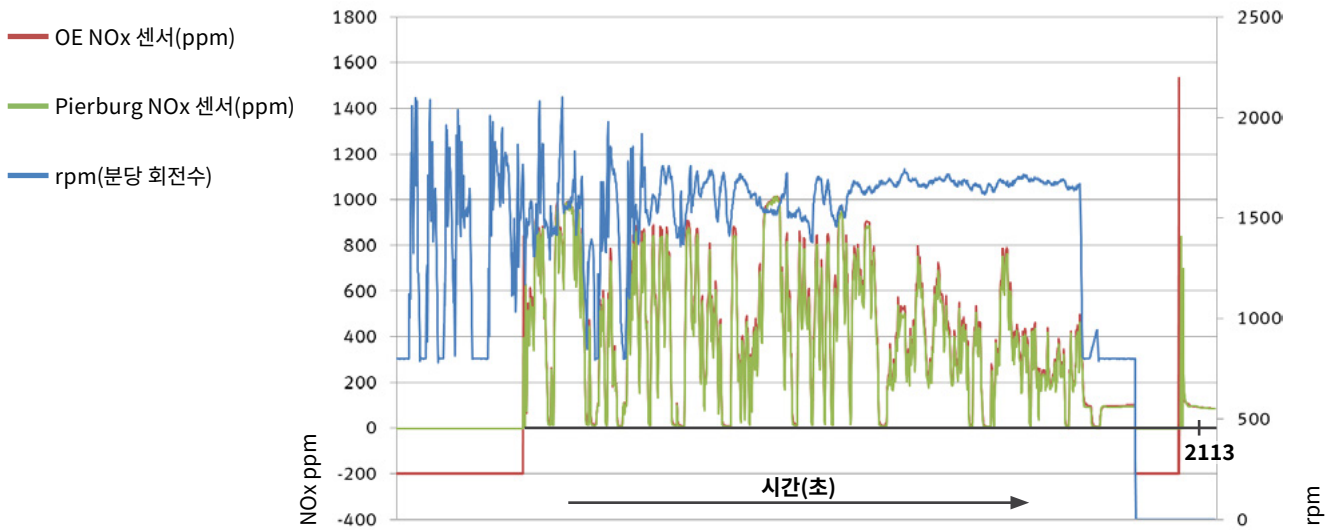

PIERBURG

PRODUCT RANGE

상용차용 NOx 센서

도로 위에서 지속성 및 신뢰성 보장

TAKING RESPONSIBILITY IN A CHANGING WORLD

RHEINMETALL

질소산화물 및 NOx 센서로 Motorservice는 Pierburg의 상용차 배기가스 센서 제품 프로그램을 확장합니다.

NOx 센서는 배기가스 흐름에서 질소산화물 (NOx) 농도를 정밀 측정합니다. 이 값을 바탕으로 SCR 시스템에서 요소수 용액을 정확히 정량 투입할 수 있어, 유해한 질소산화물을 훨씬 덜 유해한 성분으로 전환합니다.

다만 높은 작동 온도와 공격적인 배기가스 환경은 NOx 센서에 매우 높은 요구조건을 부여합니다. 이 센서는 유해한 질소산화물 저감을 위한 핵심 부품으로, 극한 조건에서도 신뢰성 있게 작동해야 내연기관의 배출가스를 모니터링하고 엄격한 환경 규제 준수를 보장할 수 있습니다.

> 5MIO

현재 트럭용 NOx 센서 21종 제공

주요 7개 브랜드

DAF, IVECO, MAN, Mercedes-Benz, Renault, Scania 및 Volvo

OE 품질

OE 센서와 1:1 교체 가능하며 동등한 수준의 측정 정확도 보장

개별 테스트

각 센서는 5일간 테스트되며, 개별 보정을 거칩니다.

내구성

테스트된 모든 OE(순정) 및 IAM(애프터마켓) 센서 중 가장 긴 수명(작동시간, 2025년 기준)

업데이트 불필요

NOx 센서는 즉시 장착 및 학습 적용 가능합니다.

그림 1: Pierburg NOx 센서 vs OE NOx 센서 성능 비교

Pierburg NOx 센서는 안정적인 성능을 제공하며, OEM 표준에 부합하는 측정 정확도와 긴 수명이 요구되는 경우에 적합한 솔루션입니다.

- 전체 시험 및 수명 주기 동안 ppm 단위의 질소산화물 농도 측정 정확도가 OE 수준과 동등함
- 부하 및 회전수 변화 시 빠르고 동적으로 추종하며, OE 센서와 거의 동일한 수준으로 일치