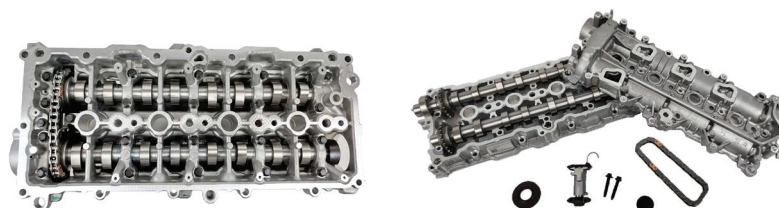

PI 2217

Uniquement pour professionnels !
1/1

KOLBENSCHMIDT

VICTOR REINZ®

PRODUCT INFORMATION

KITS COMPLETS ARBRES À CAMES ET COUVRE CULASSE POUR RÉFÉRENCE OE 1697054780

AVEC CHÂÎNE 8 MM POUR PSA - MOTEUR DV5 1.5 HDI

LA SOLUTION ÉCONOMIQUE :

le kit Motorservice au détail

Référence : Kit Compl.DV5

LA SOLUTION "GAIN DE TEMPS" :

le kit AMC pré-monté

Référence : 647994K

CELLULE PIÈCES MOTEUR

Tél : 01 49 89 72 10