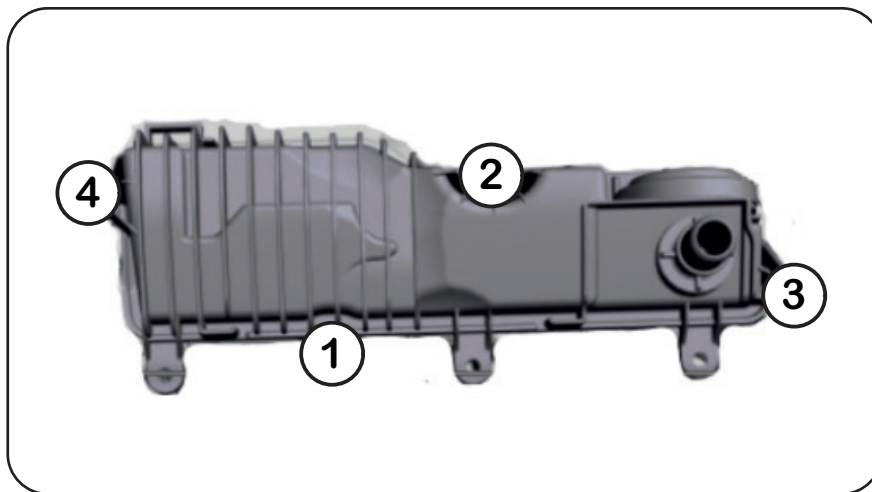

**Reihenfolge/Sequence/Commander/Sucesión/安装顺序**

**Wert/Figure/Valeur/Valor/扭矩**

		Pos. 1-4
		Pos. 1-4: 10 Nm   7.38 ft-lb (US)

**Motortyp/Engine type/Type de moteur/Tipo de motor/发动机型号**

**FORD:** 2.0 EcoBlue  
 OE # PZ3Q-6C757-AA