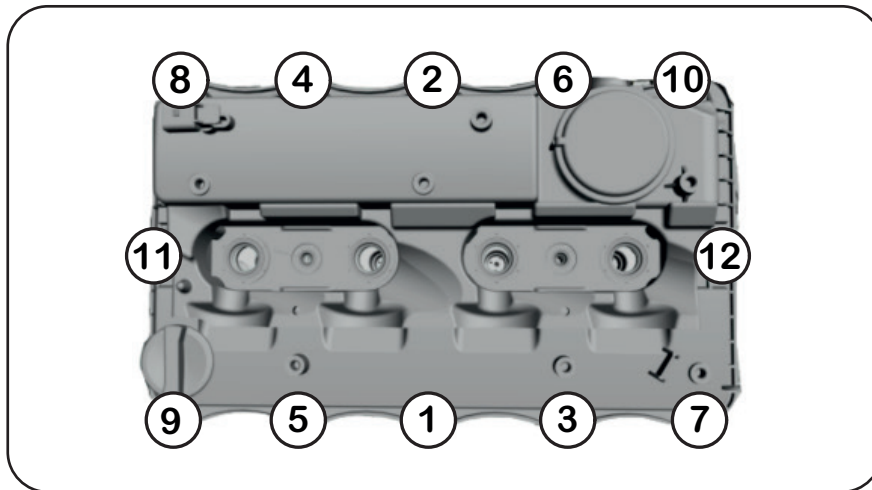

Reihenfolge/Sequence/Commander/Sucesión/安装顺序

Wert/Figure/Valeur/Valor/扭矩

		<p>Pos. 1-12</p>
		<p>Pos. 1-12: 10 Nm 7.38 ft-lb (US)</p>

Motortyp/Engine type/Type de moteur/Tipo de motor/发动机型号

FORD: 2.2 EcoBlue
 OE # BK2Q-6K271-AK