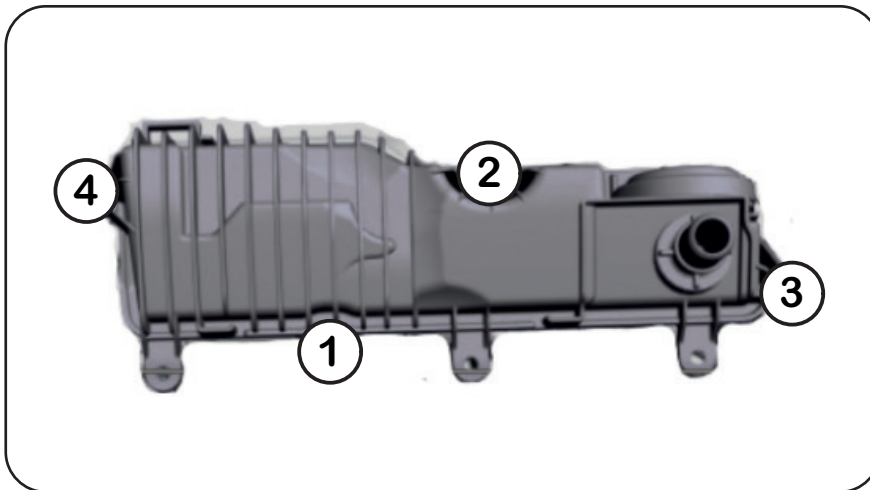

**Reihenfolge/Sequence/Commander/Sucesión/安装顺序**

**Wert/Figure/Valeur/Valor/扭矩**

		Pos. 1-4
		Pos. 1-4: 10 Nm   7.38 ft-lb (US)

**Motortyp/Engine type/Type de moteur/Tipo de motor/发动机型号**

**FORD:** 2.0 EcoBlue  
 OE # JB3Q-6C757-AB