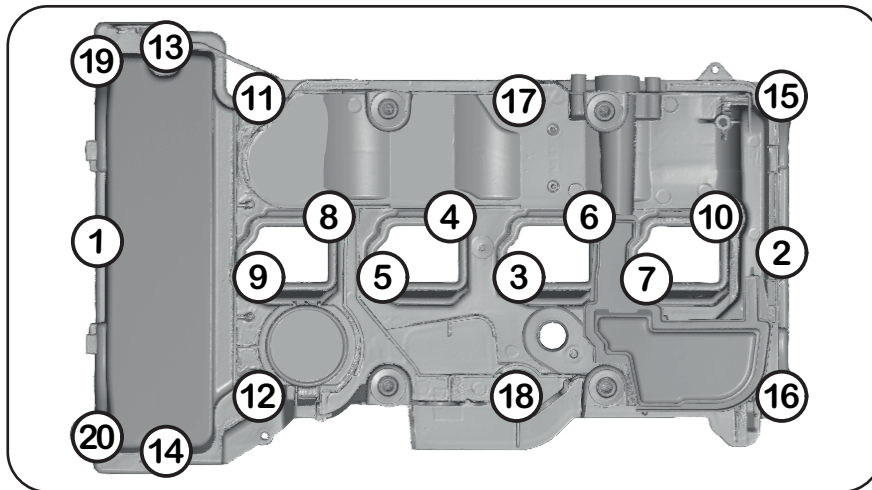

Reihenfolge/Sequence/Commander/Sucesión/安装顺序

Wert/Figure/Valeur/Valor/扭矩

		Pos. 1-20
		Pos. 1-20: 9 Nm 6.63 ft-lb (US)

Motortyp/Engine type/Type de moteur/Tipo de motor/发动机型号

MERCEDES-BENZ: M271.860 / 861 / 820
OE # A 271 010 17 30