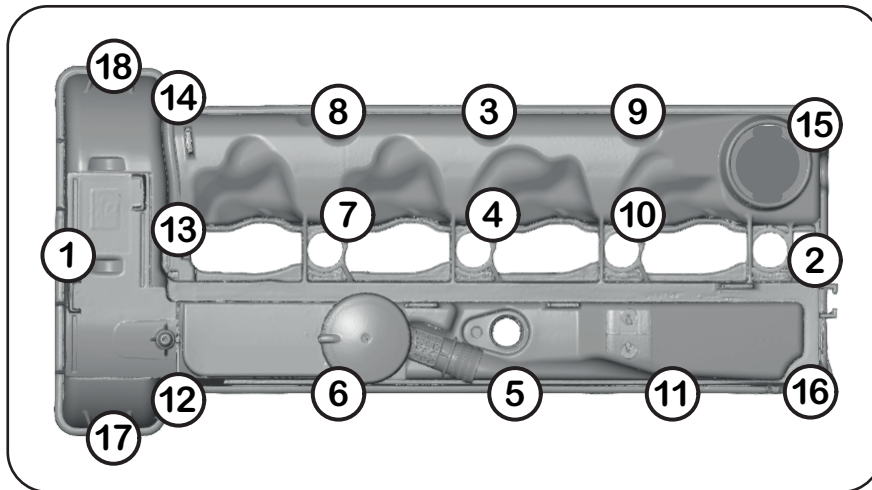

Reihenfolge/Sequence/Commander/Sucesión/安装顺序

Wert/Figure/Valeur/Valor/扭矩

		Pos. 1-18
		Pos. 1-18: 9 Nm 6.63 ft-lb (US)

Motortyp/Engine type/Type de moteur/Tipo de motor/发动机型号

MERCEDES-BENZ: OM651 | 12/2011 → | Mot.Nr: 30963978 →
 OE # A 651 010 89 18